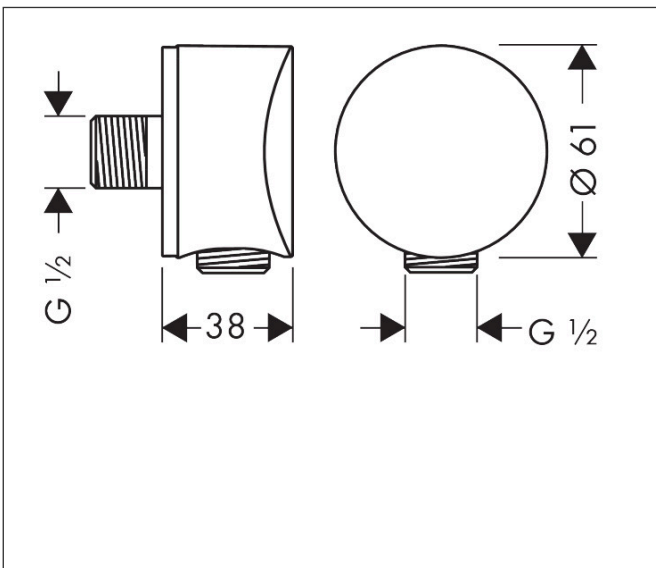

Merk	hansgrohe
Artikelnaam	<b>FixFit</b> muuraansluitbocht S kunststof met terugslagklep
Art.nr.	26453670
Oppervlakte	mat zwart
Netto prijs	46,20 EUR

## Kenmerken

- kunststof muuraansluitbocht
- materiaal cover: kunststof
- terugslagklep
- aansluiting: G $\frac{1}{2}$

## Maat tekeningen

Merk	hansgrohe
Artikelnaam	<b>FixFit</b> muuraansluitbocht S kunststof met terugslagklep
Art.nr.	26453670
Oppervlakte	mat zwart
Netto prijs	46,20 EUR

## Explosietekening voor bouwjaar: >07/20

Merk hansgrohe  
 Artikelnaam **FixFit** muuraansluitbocht S kunststof met terugslagklep  
 Art.nr. 26453670  
 Oppervlakte mat zwart  
 Netto prijs 46,20 EUR