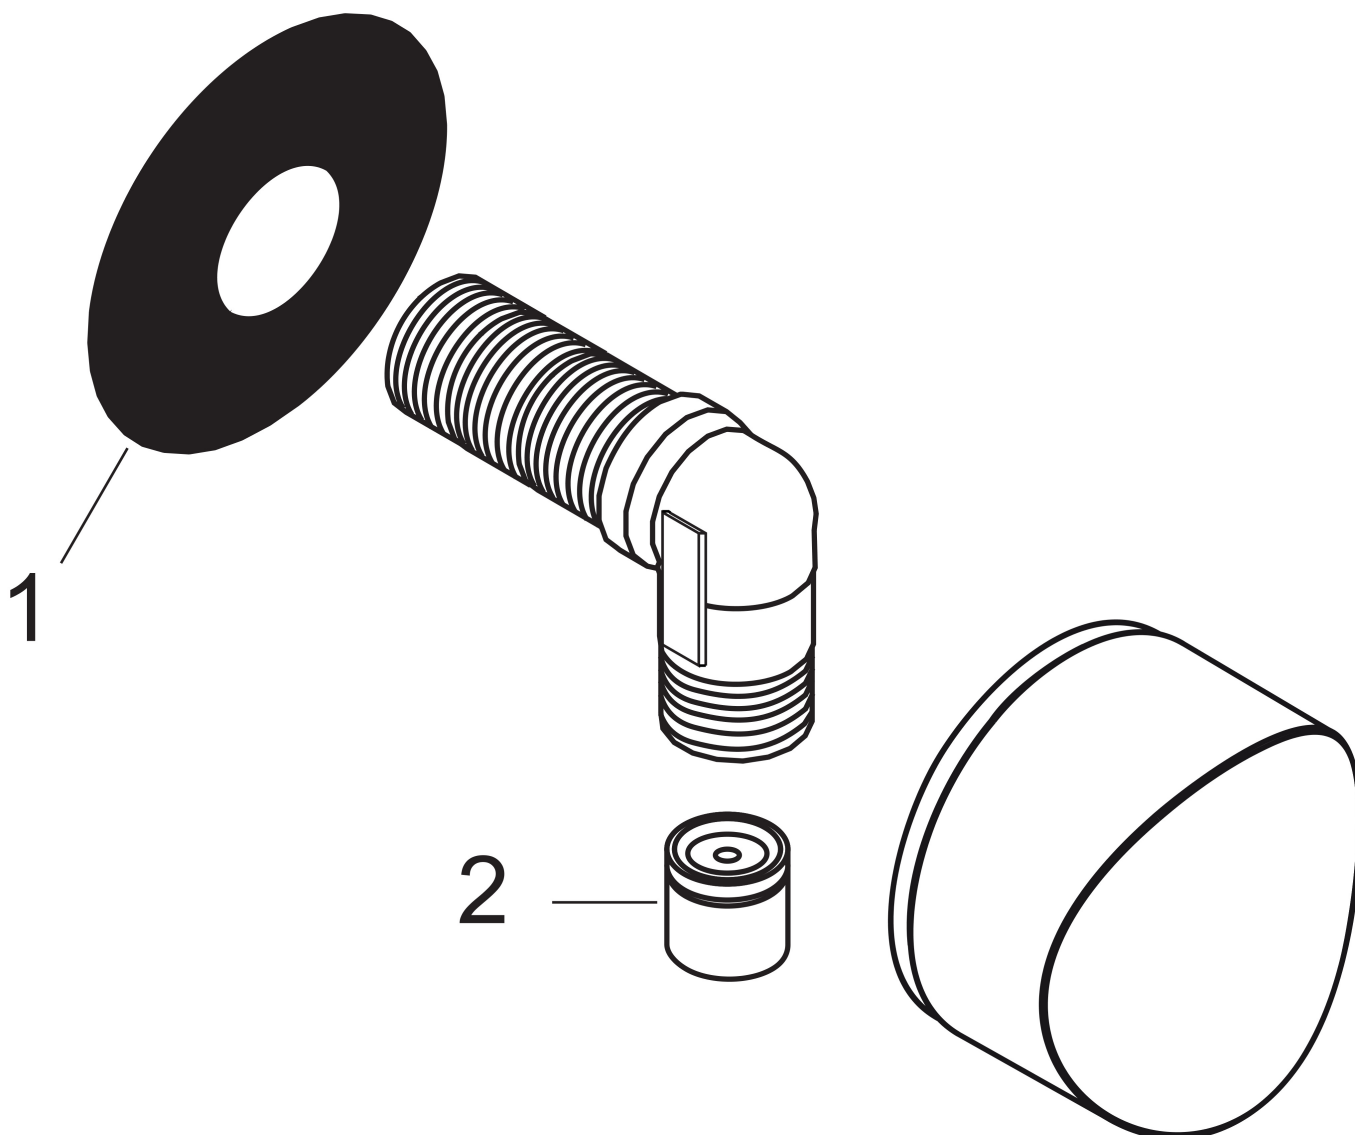

Merk	hansgrohe
Artikelnaam	<b>FixFit</b> muuraansluitbocht S kunststof met terugslagklep
Art.nr.	26453670
Oppervlakte	mat zwart
Netto prijs	46,20 EUR

## Kenmerken

- kunststof muuraansluitbocht
- materiaal cover: kunststof
- terugslagklep
- aansluiting: G $\frac{1}{2}$

## Maat tekeningen

Merk	hansgrohe
Artikelnaam	<b>FixFit</b> muuraansluitbocht S kunststof met terugslagklep
Art.nr.	26453670
Oppervlakte	mat zwart
Netto prijs	46,20 EUR

## Explosietekening voor bouwjaar: >07/20

Merk hansgrohe  
 Artikelnaam **FixFit** muuraansluitbocht S kunststof met terugslagklep  
 Art.nr. 26453670  
 Oppervlakte mat zwart  
 Netto prijs 46,20 EUR