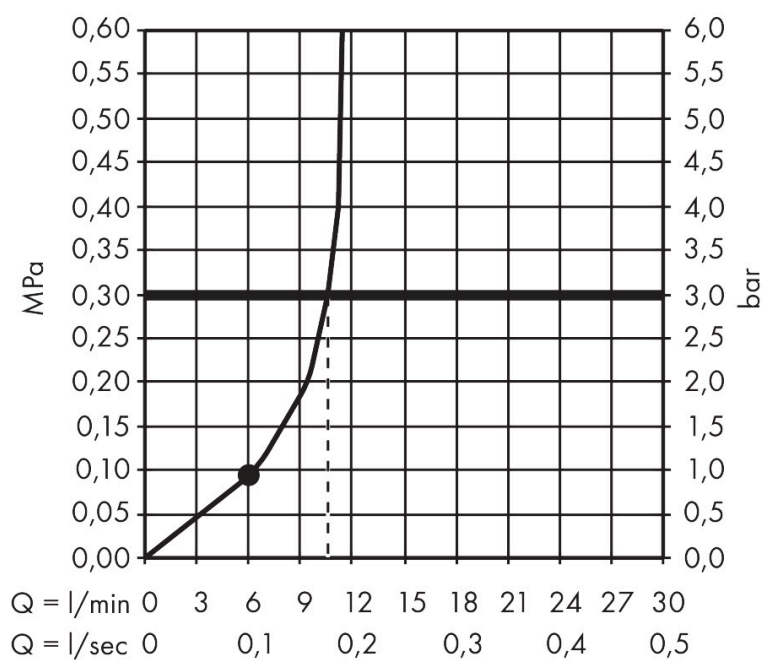

Merk AXOR
Artikelnaam **AXOR ShowerSphere** hoofddouche 370/220 1jet met plafondaansluiting
Art.nr. 39760000
Oppervlakte chroom
Netto prijs 1.000,00 EUR

Stroomschema