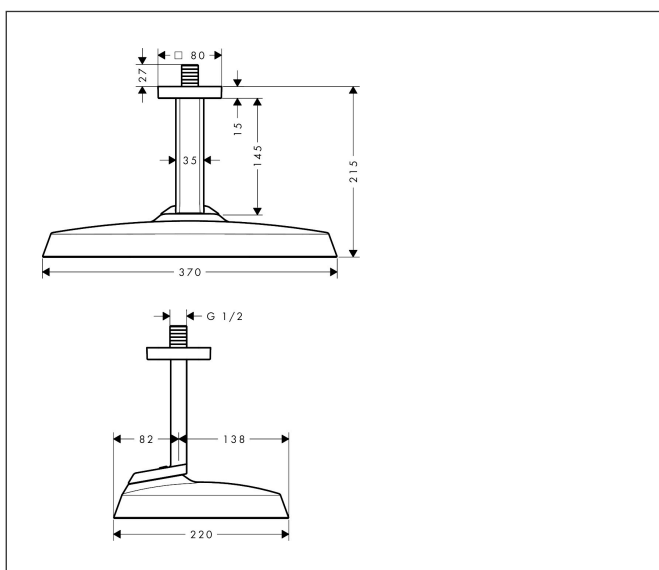

Merk	AXOR
Artikelnaam	AXOR ShowerSphere hoofddouche 370/220 1jet met plafondaansluiting
Art.nr.	39760000
Oppervlakte	chrom
Netto prijs	1.000,00 EUR

Product foto

Kenmerken

- bestaat uit: hoofddouche, plafondaansluiting
- diameter straalplaat 370 x 220 mm
- Rain
- FlexPower: straalnoppen passen zich automatisch aan de waterdruk aan door te openen en te sluiten
- QuickClean+: voorkom kalkaanslag dankzij de elasticiteit van de straalnoppen
- doorstroomregelaar: 12 l/min (met mogelijke toleranties $\pm 10\%$)
- functie van: 7,3 l/min
- maximale doorstroomhoeveelheid bij 3 bar: 12 l/min
- afdekplaat van metaal
- plafonddouche afneembaar voor reiniging
- metalen plafondaansluiting
- plafondbevestiging 145 mm

Maat tekeningen

Technologie

Straalsoorten

Certificaat

Merk AXOR
Artikelnaam **AXOR ShowerSphere** hoofddouche 370/220 1jet met plafondaansluiting
Art.nr. 39760000
Oppervlakte chroom
Netto prijs 1.000,00 EUR

Stroomschema

Merk	AXOR
Artikelnaam	AXOR ShowerSphere hoofddouche 370/220 1jet met plafondaansluiting
Art.nr.	39760000
Oppervlakte	chrom
Netto prijs	1.000,00 EUR

Explosietekening voor bouwjaar: >06/25

Merk AXOR
 Artikelnaam **AXOR ShowerSphere** hoofddouche 370/220 1jet met plafondaansluiting
 Art.nr. 39760000
 Oppervlakte chroom
 Netto prijs 1.000,00 EUR

Onderdelen voor bouwjaar: >06/25

Pos	Beschrijving	Art.nr.	Prijs
1	aansluiting	85088000	91,50
2	O-ring 10x2	98170000	3,00
3	O-ring 8x2	98112000	3,00
4	O-ring 10x1,5	98123000	3,00
5	greepstop	93735460	7,70
6	bevestigingsmateriaal	96179000	10,40
7	O-ring 60x3	98180000	3,00
8	rozet compl.	85087000	91,50
9	schroef-set	96525000	7,70
10	zeef	94467000	7,70
11	dichting	98058000	3,00
12	doorstroombegrenzer	98092000	7,70