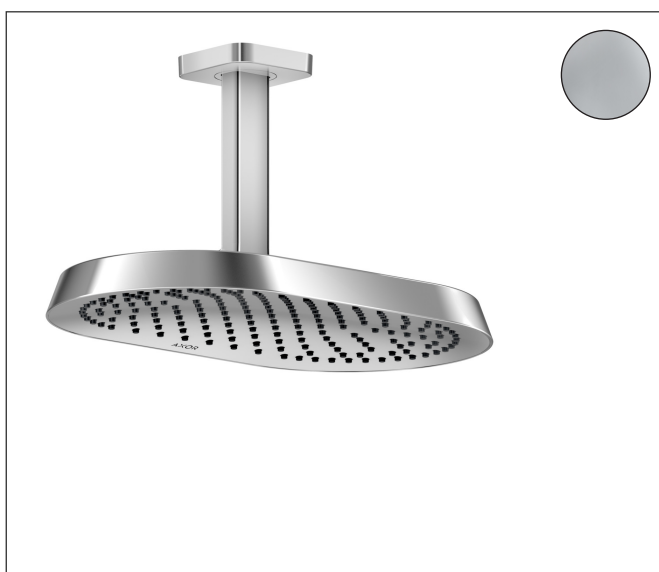

Merk	AXOR
Artikelnaam	AXOR ShowerSphere hoofddouche 370/220 1jet met plafondaansluiting
Art.nr.	39760000
Oppervlakte	chrom
Netto prijs	1.000,00 EUR

Product foto

Kenmerken

- bestaat uit: hoofddouche, plafondaansluiting
- diameter straalplaat 370 x 220 mm
- Rain
- FlexPower: straalnoppen passen zich automatisch aan de waterdruk aan door te openen en te sluiten
- QuickClean+: voorkom kalkaanslag dankzij de elasticiteit van de straalnoppen
- doorstroomregelaar: 12 l/min (met mogelijke toleranties $\pm 10\%$)
- functie van: 7,3 l/min
- maximale doorstroomhoeveelheid bij 3 bar: 12 l/min
- afdekplaat van metaal
- plafonddouche afneembaar voor reiniging
- metalen plafondaansluiting
- plafondbevestiging 145 mm

Maat tekeningen

Technologie

Straalsoorten

Certificaat

Merk AXOR
Artikelnaam **AXOR ShowerSphere** hoofddouche 370/220 1jet met plafondaansluiting
Art.nr. 39760000
Oppervlakte chroom
Netto prijs 1.000,00 EUR

Stroomschema

Merk	AXOR
Artikelnaam	AXOR ShowerSphere hoofddouche 370/220 1jet met plafondaansluiting
Art.nr.	39760000
Oppervlakte	chrom
Netto prijs	1.000,00 EUR

Explosietekening voor bouwjaar: >06/25

Merk AXOR
 Artikelnaam **AXOR ShowerSphere** hoofddouche 370/220 1jet met plafondaansluiting
 Art.nr. 39760000
 Oppervlakte chroom
 Netto prijs 1.000,00 EUR