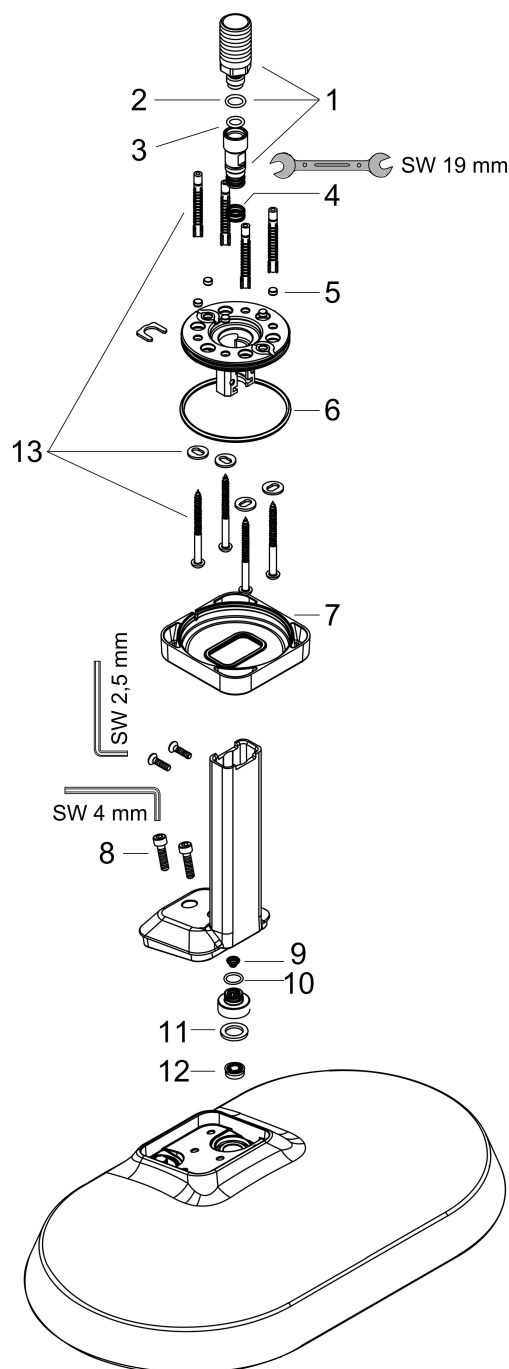

Merk	AXOR
Artikelnaam	AXOR ShowerSphere hoofddouche 370/220 1jet met plafondaansluiting
Art.nr.	39760000
Oppervlakte	chrom
Netto prijs	1.000,00 EUR

Product foto

Kenmerken

- bestaat uit: hoofddouche, plafondaansluiting
- diameter straalplaat 370 x 220 mm
- Rain
- FlexPower: straalnoppen passen zich automatisch aan de waterdruk aan door te openen en te sluiten
- QuickClean+: voorkom kalkaanslag dankzij de elasticiteit van de straalnoppen
- doorstroomregelaar: 12 l/min (met mogelijke toleranties $\pm 10\%$)
- functie van: 7,3 l/min
- maximale doorstroomhoeveelheid bij 3 bar: 12 l/min
- afdekplaat van metaal
- plafonddouche afneembaar voor reiniging
- metalen plafondaansluiting
- plafondbevestiging 145 mm

Maat tekeningen

Technologie

Straalsoorten

Certificaat

Merk AXOR
Artikelnaam **AXOR ShowerSphere** hoofddouche 370/220 1jet met plafondaansluiting
Art.nr. 39760000
Oppervlakte chroom
Netto prijs 1.000,00 EUR

Stroomschema

Merk	AXOR
Artikelnaam	AXOR ShowerSphere hoofddouche 370/220 1jet met plafondaansluiting
Art.nr.	39760000
Oppervlakte	chrom
Netto prijs	1.000,00 EUR

Explosietekening voor bouwjaar: >06/25

Merk AXOR
 Artikelnaam **AXOR ShowerSphere** hoofddouche 370/220 1jet met plafondaansluiting
 Art.nr. 39760000
 Oppervlakte chroom
 Netto prijs 1.000,00 EUR

Onderdelen voor bouwjaar: >06/25

Pos	Beschrijving	Art.nr.	Prijs
1	aansluiting	85088000	91,50
2	O-ring 10x2	98170000	3,00
3	O-ring 8x2	98112000	3,00
4	O-ring 10x1,5	98123000	3,00
5	greepstop	93735460	7,70
6	bevestigingsmateriaal	96179000	10,40
7	O-ring 60x3	98180000	3,00
8	rozet compl.	85087000	91,50
9	schroef-set	96525000	7,70
10	zeef	94467000	7,70
11	dichting	98058000	3,00
12	doorstroombegrenzer	98092000	7,70