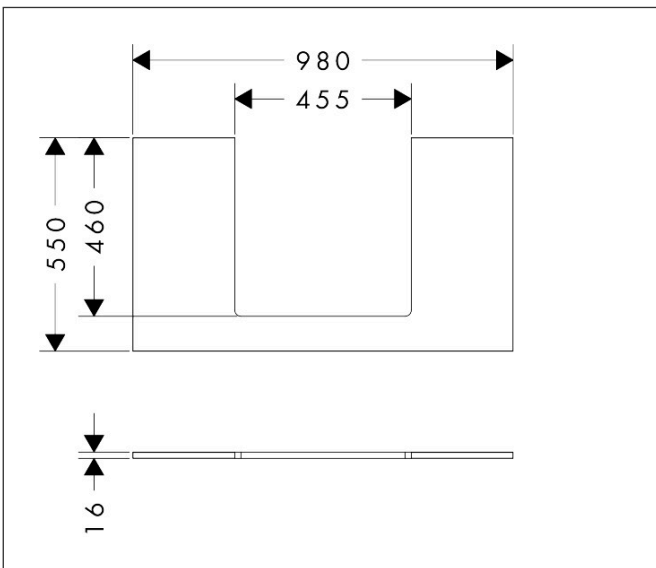

Merk	hansgrohe
Artikelnaam	<b>Xilesa E</b> console 980/550 met uitsparing in het midden voor geslepen opzetwastafel
Art.nr.	54270700
Oppervlakte	Mat wit
Netto prijs	213,84 EUR

## Kenmerken

- materiaal: 3-laags spaanplaat met hoge dichtheid
- oppervlaktemateriaal: laminaat (HPL)
- MoistureProof: duurzaam materiaal dat lang mooi blijft
- aantal wastafeluitsparingen: 1
- wastafeluitsparing: gecentreerd
- wandmontage
- met bevestigingsmateriaal
- met uitsparing voor geslepen opzetwastafel
- geslepen opzetwastafel en badkamermeubel moeten apart worden besteld
- console kan alleen samen met badmeubel voor console worden gemonteerd

## Maat tekeningen

## Certificaat

Merk	hansgrohe
Artikelnaam	<b>Xilesa E</b> console 980/550 met uitsparing in het midden voor geslepen opzetwastafel
Art.nr.	54270700
Oppervlakte	Mat wit
Netto prijs	213,84 EUR