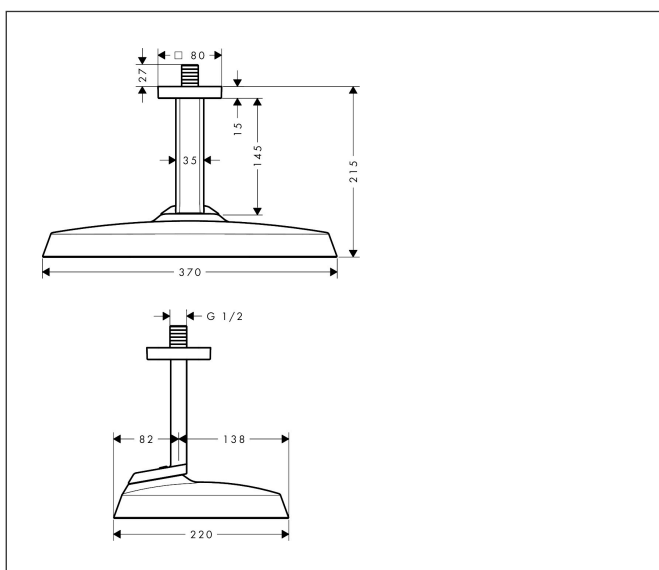

Merk	AXOR
Artikelnaam	<b>AXOR ShowerSphere</b> hoofddouche 370/220 1jet met plafondaansluiting
Art.nr.	39760140
Oppervlakte	Brushed Bronze
Netto prijs	1.500,00 EUR

## Maat tekeningen

## Kenmerken

- bestaat uit: hoofddouche, plafondaansluiting
- diameter straalplaat 370 x 220 mm
- Rain
- FlexPower: straalnoppen passen zich automatisch aan de waterdruk aan door te openen en te sluiten
- QuickClean+: voorkom kalkaanslag dankzij de elasticiteit van de straalnoppen
- doorstroomregelaar: 12 l/min (met mogelijke toleranties  $\pm 10\%$ )
- functie van: 7,3 l/min
- maximale doorstroomhoeveelheid bij 3 bar: 12 l/min
- afdekplaat van metaal
- plafonddouche afneembaar voor reiniging
- metalen plafondaansluiting
- plafondbevestiging 145 mm