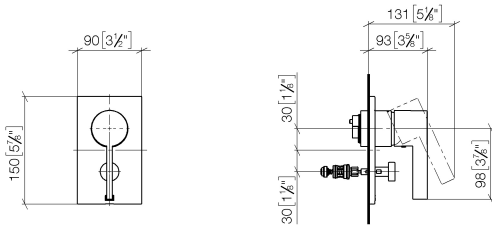

36 120 670 Produktversion ab 20.02.2020

- automatische Umstellung
- Abdeckplatte 150 x 90 mm

| | | |
|---|---------------------------------|---------------|
|  | Dark Brass gebürstet (PVD) | 36 120 670-39 |
|  | Chrom | 36 120 670-00 |
|  | Platin gebürstet | 36 120 670-06 |
|  | Platin | 36 120 670-08 |
|  | Dark Chrome | 36 120 670-19 |
|  | Light Gold gebürstet (PVD) | 36 120 670-27 |
|  | Messing gebürstet (23kt Gold) | 36 120 670-28 |
|  | Schwarz matt | 36 120 670-33 |
|  | Gold gebürstet (PVD) | 36 120 670-37 |
|  | Bronze gebürstet (PVD) | 36 120 670-42 |
|  | Champagne gebürstet (22kt Gold) | 36 120 670-46 |
|  | Champagne (22kt Gold) | 36 120 670-47 |
|  | Chrom gebürstet | 36 120 670-93 |
|  | Dark Platin gebürstet | 36 120 670-99 |

36 120 670 Produktversion ab 20.02.2020

mm [inches]

Durchflussdiagramm

Codes & Standards

DIN 4109

ISO 3822

Scottish Water
Byelaws

UK Water Supply
Regulations