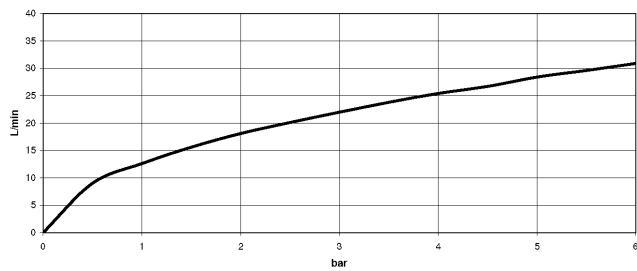

36 120 670 Produktversion ab 20.02.2020

- automatische Umstellung
- Abdeckplatte 150 x 90 mm

| | | |
|---|---------------------------------|---------------|
|  | Dark Brass gebürstet (PVD) | 36 120 670-39 |
|  | Chrom | 36 120 670-00 |
|  | Platin gebürstet | 36 120 670-06 |
|  | Platin | 36 120 670-08 |
|  | Dark Chrome | 36 120 670-19 |
|  | Light Gold gebürstet (PVD) | 36 120 670-27 |
|  | Messing gebürstet (23kt Gold) | 36 120 670-28 |
|  | Schwarz matt | 36 120 670-33 |
|  | Gold gebürstet (PVD) | 36 120 670-37 |
|  | Bronze gebürstet (PVD) | 36 120 670-42 |
|  | Champagne gebürstet (22kt Gold) | 36 120 670-46 |
|  | Champagne (22kt Gold) | 36 120 670-47 |
|  | Chrom gebürstet | 36 120 670-93 |
|  | Dark Platin gebürstet | 36 120 670-99 |

36 120 670 Produktversion ab 20.02.2020

mm [inches]

Durchflussdiagramm

Codes & Standards

DIN 4109

ISO 3822

Scottish Water
Byelaws

UK Water Supply
Regulations