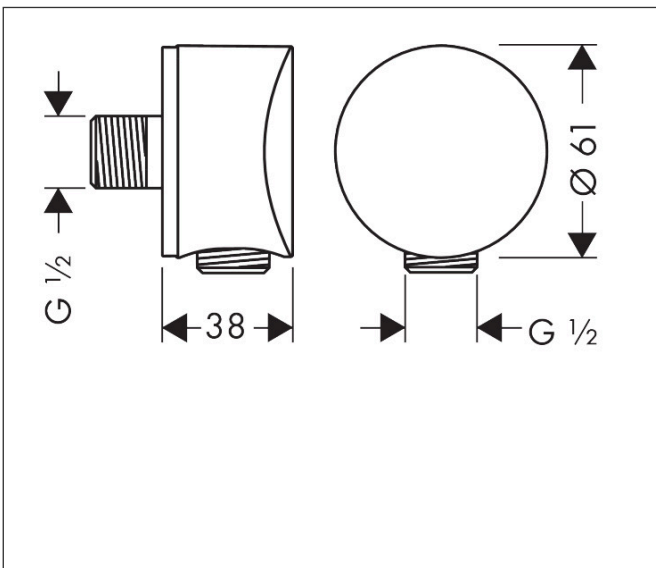

Merk	hansgrohe
Artikelnaam	FixFit muuraansluitbocht S kunststof met terugslagklep
Art.nr.	26453990
Oppervlakte	Polished Gold Optic
Netto prijs	49,51 EUR

Product foto

Kenmerken

- kunststof muuraansluitbocht
- materiaal cover: kunststof
- terugslagklep
- aansluiting: G $\frac{1}{2}$

Maat tekeningen

Merk	hansgrohe
Artikelnaam	FixFit muuraansluitbocht S kunststof met terugslagklep
Art.nr.	26453990
Oppervlakte	Polished Gold Optic
Netto prijs	49,51 EUR

Explosietekening voor bouwjaar: >07/20

Merk hansgrohe
 Artikelnaam **FixFit** muuraansluitbocht S kunststof met terugslagklep
 Art.nr. 26453990
 Oppervlakte Polished Gold Optic
 Netto prijs 49,51 EUR

Onderdelen voor bouwjaar: >07/20

Pos	Beschrijving	Art.nr.	Prijs
1	wandhouder	98557000	4,99
2	terugslagklepset DW 15	94074000	13,21