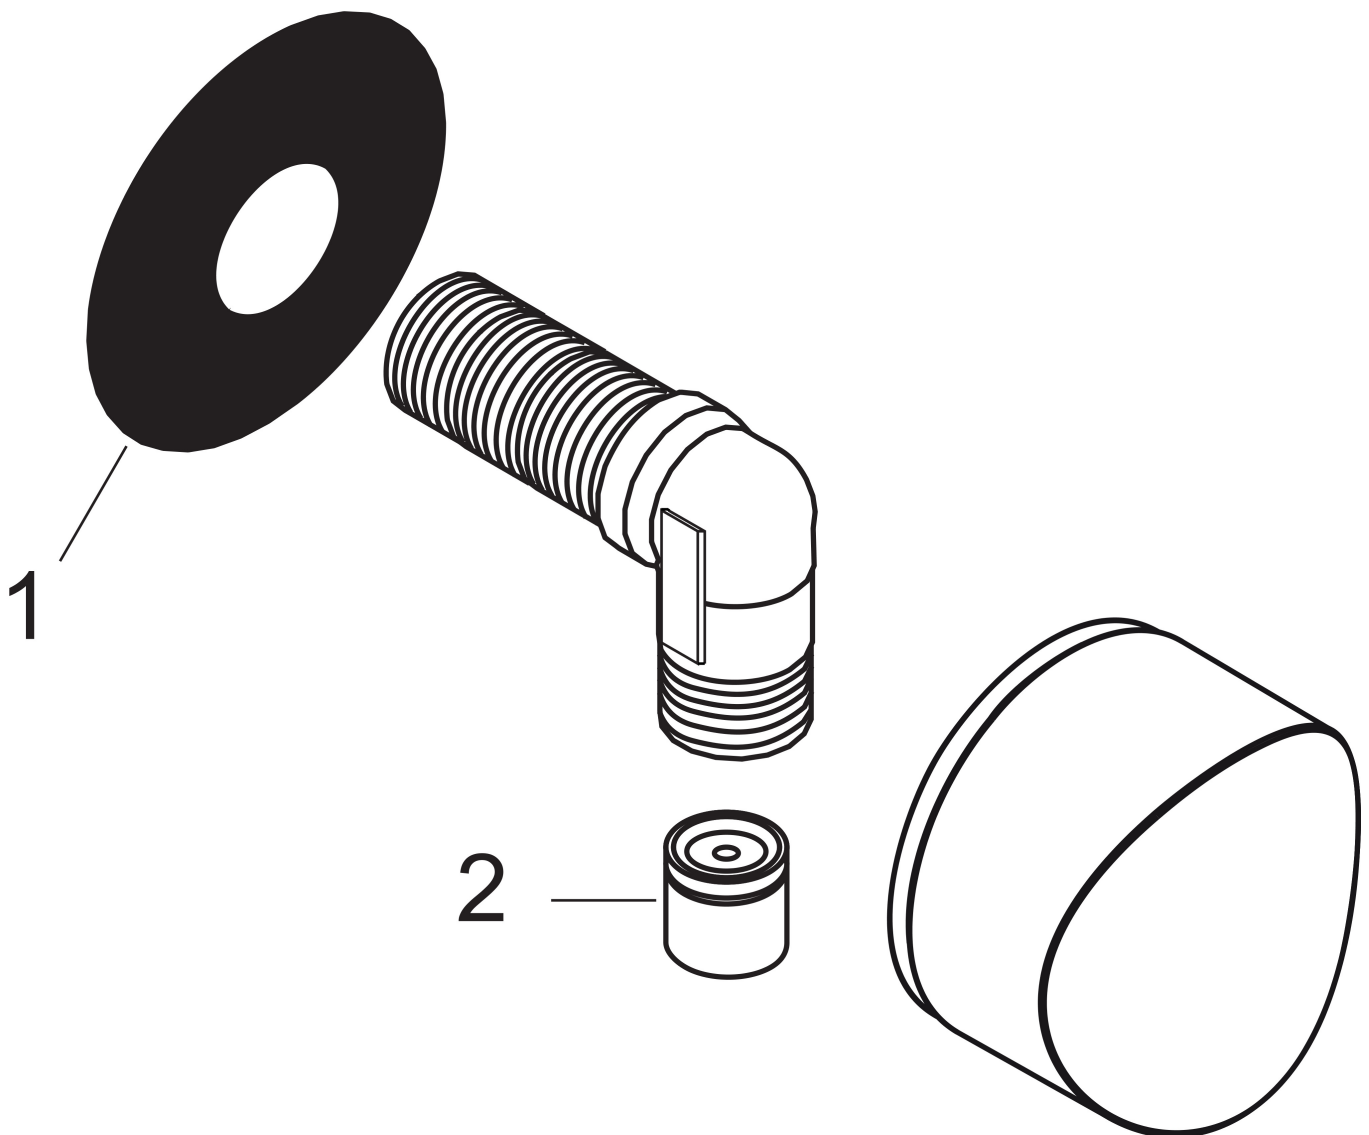

Merk	hansgrohe
Artikelnaam	FixFit muuraansluitbocht S kunststof met terugslagklep
Art.nr.	26453990
Oppervlakte	Polished Gold Optic
Netto prijs	49,51 EUR

Product foto

Kenmerken

- kunststof muuraansluitbocht
- materiaal cover: kunststof
- terugslagklep
- aansluiting: G $\frac{1}{2}$

Maat tekeningen

Merk	hansgrohe
Artikelnaam	FixFit muuraansluitbocht S kunststof met terugslagklep
Art.nr.	26453990
Oppervlakte	Polished Gold Optic
Netto prijs	49,51 EUR

Explosietekening voor bouwjaar: >07/20

Merk hansgrohe
 Artikelnaam **FixFit** muuraansluitbocht S kunststof met terugslagklep
 Art.nr. 26453990
 Oppervlakte Polished Gold Optic
 Netto prijs 49,51 EUR

Onderdelen voor bouwjaar: >07/20

Pos	Beschrijving	Art.nr.	Prijs
1	wandhouder	98557000	4,99
2	terugslagklepset DW 15	94074000	13,21