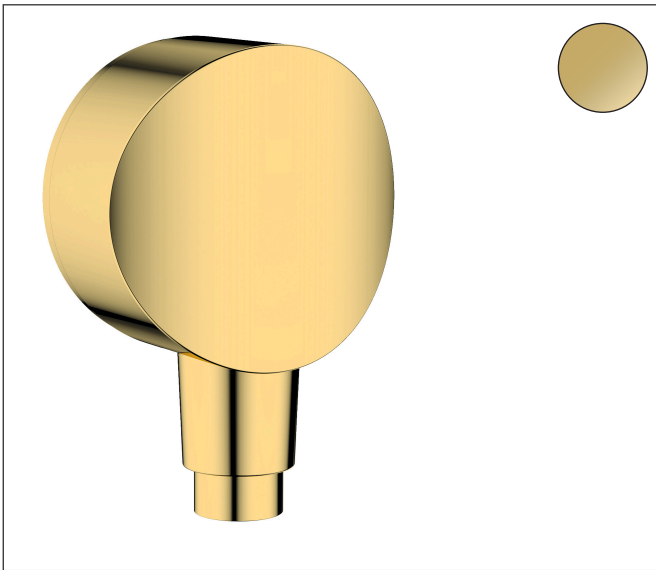

Merk	hansgrohe
Artikelnaam	FixFit muuraansluitbocht S kunststof met terugslagklep
Art.nr.	26453990
Oppervlakte	Polished Gold Optic
Netto prijs	49,51 EUR

Product foto

Kenmerken

- kunststof muuraansluitbocht
- materiaal cover: kunststof
- terugslagklep
- aansluiting: G $\frac{1}{2}$

Maat tekeningen

Merk	hansgrohe
Artikelnaam	FixFit muuraansluitbocht S kunststof met terugslagklep
Art.nr.	26453990
Oppervlakte	Polished Gold Optic
Netto prijs	49,51 EUR

Explosietekening voor bouwjaar: >07/20

Merk hansgrohe
 Artikelnaam **FixFit** muuraansluitbocht S kunststof met terugslagklep
 Art.nr. 26453990
 Oppervlakte Polished Gold Optic
 Netto prijs 49,51 EUR

Onderdelen voor bouwjaar: >07/20

Pos	Beschrijving	Art.nr.	Prijs
1	wandhouder	98557000	4,99
2	terugslagklepset DW 15	94074000	13,21