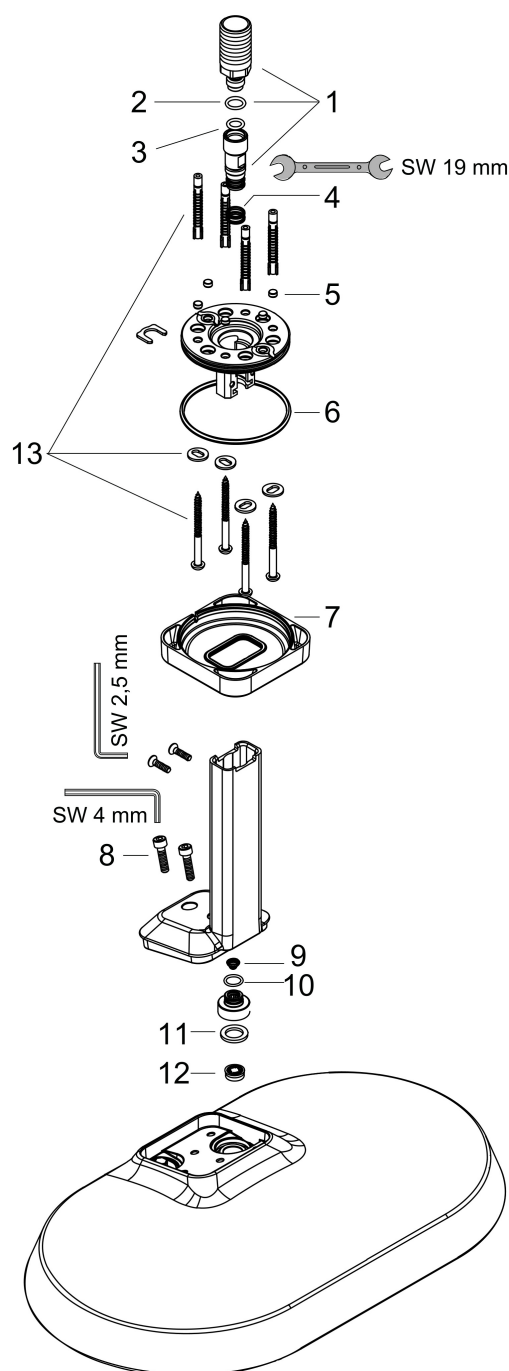

Merk	AXOR
Artikelnaam	AXOR ShowerSphere hoofddouche 370/220 1jet met plafondaansluiting
Art.nr.	39760340
Oppervlakte	Brushed Black Chrome
Netto prijs	1.500,00 EUR

Product foto

Kenmerken

- bestaat uit: hoofddouche, plafondaansluiting
- diameter straalplaat 370 x 220 mm
- Rain
- FlexPower: straalnoppen passen zich automatisch aan de waterdruk aan door te openen en te sluiten
- QuickClean+: voorkom kalkaanslag dankzij de elasticiteit van de straalnoppen
- doorstroomregelaar: 12 l/min (met mogelijke toleranties $\pm 10\%$)
- functie van: 7,3 l/min
- maximale doorstroomhoeveelheid bij 3 bar: 12 l/min
- afdekplaat van metaal
- plafonddouche afneembaar voor reiniging
- metalen plafondaansluiting
- plafondbevestiging 145 mm

Maat tekeningen

Technologie

Straalsoorten

Certificaat

Merk AXOR
Artikelnaam **AXOR ShowerSphere** hoofddouche 370/220 1jet met plafondaansluiting
Art.nr. 39760340
Oppervlakte Brushed Black Chrome
Netto prijs 1.500,00 EUR

Stroomschema

Merk AXOR
Artikelnaam **AXOR ShowerSphere** hoofddouche 370/220 1jet met plafondaansluiting
Art.nr. 39760340
Oppervlakte Brushed Black Chrome
Netto prijs 1.500,00 EUR

Explosietekening voor bouwjaar: >06/25

Merk	AXOR
Artikelnaam	AXOR ShowerSphere hoofddouche 370/220 1jet met plafondaansluiting
Art.nr.	39760340
Oppervlakte	Brushed Black Chrome
Netto prijs	1.500,00 EUR

Onderdelen voor bouwjaar: >06/25

Pos	Beschrijving	Art.nr.	Prijs
1	aansluiting	85088000	91,50
2	O-ring 10x2	98170000	3,00
3	O-ring 8x2	98112000	3,00
4	O-ring 10x1,5	98123000	3,00
5	greepstop	93735460	7,70
6	bevestigingsmateriaal	96179000	10,40
7	O-ring 60x3	98180000	3,00
8	rozet compl.	85087340	137,30
9	schroef-set	96525000	7,70
10	zeef	94467000	7,70
11	dichting	98058000	3,00
12	doorstroombegrenzer	98092000	7,70