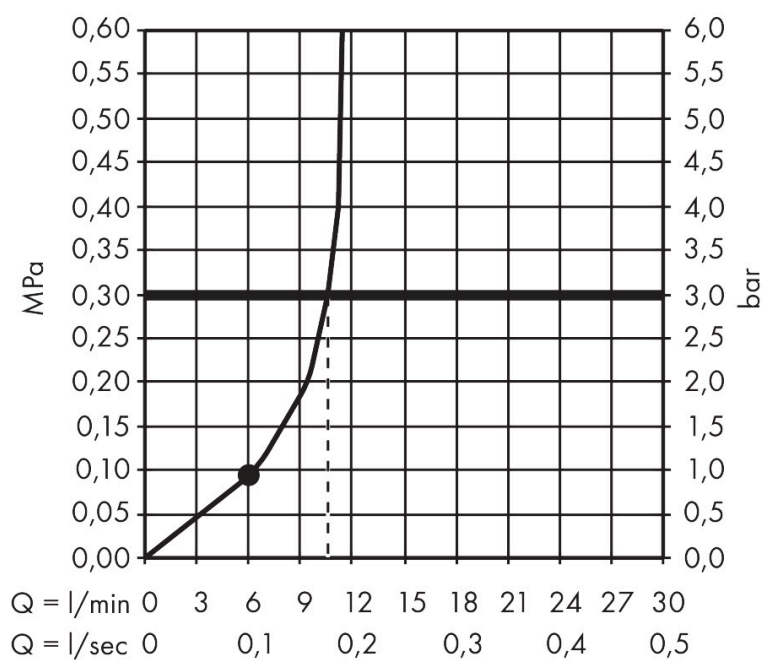

Merk	AXOR
Artikelnaam	AXOR ShowerSphere hoofddouche 370/220 1jet met plafondaansluiting
Art.nr.	39760340
Oppervlakte	Brushed Black Chrome
Netto prijs	1.500,00 EUR

Product foto

Kenmerken

- bestaat uit: hoofddouche, plafondaansluiting
- diameter straalplaat 370 x 220 mm
- Rain
- FlexPower: straalnoppen passen zich automatisch aan de waterdruk aan door te openen en te sluiten
- QuickClean+: voorkom kalkaanslag dankzij de elasticiteit van de straalnoppen
- doorstroomregelaar: 12 l/min (met mogelijke toleranties $\pm 10\%$)
- functie van: 7,3 l/min
- maximale doorstroomhoeveelheid bij 3 bar: 12 l/min
- afdekplaat van metaal
- plafonddouche afneembaar voor reiniging
- metalen plafondaansluiting
- plafondbevestiging 145 mm

Maat tekeningen

Technologie

Straalsoorten

Certificaat

Merk AXOR
Artikelnaam **AXOR ShowerSphere** hoofddouche 370/220 1jet met plafondaansluiting
Art.nr. 39760340
Oppervlakte Brushed Black Chrome
Netto prijs 1.500,00 EUR

Stroomschema

Merk AXOR
Artikelnaam **AXOR ShowerSphere** hoofddouche 370/220 1jet met plafondaansluiting
Art.nr. 39760340
Oppervlakte Brushed Black Chrome
Netto prijs 1.500,00 EUR

Explosietekening voor bouwjaar: >06/25