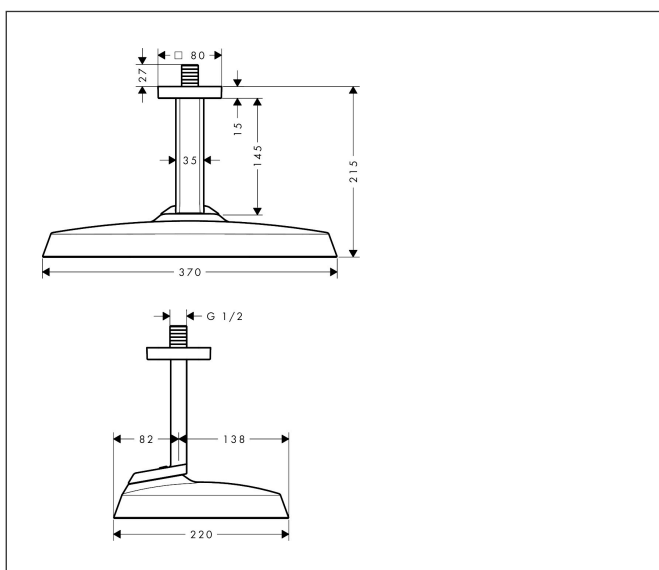

Merk	AXOR
Artikelnaam	AXOR ShowerSphere hoofddouche 370/220 1jet met plafondaansluiting
Art.nr.	39760340
Oppervlakte	Brushed Black Chrome
Netto prijs	1.500,00 EUR

Product foto

Kenmerken

- bestaat uit: hoofddouche, plafondaansluiting
- diameter straalplaat 370 x 220 mm
- Rain
- FlexPower: straalnoppen passen zich automatisch aan de waterdruk aan door te openen en te sluiten
- QuickClean+: voorkom kalkaanslag dankzij de elasticiteit van de straalnoppen
- doorstroomregelaar: 12 l/min (met mogelijke toleranties $\pm 10\%$)
- functie van: 7,3 l/min
- maximale doorstroomhoeveelheid bij 3 bar: 12 l/min
- afdekplaat van metaal
- plafonddouche afneembaar voor reiniging
- metalen plafondaansluiting
- plafondbevestiging 145 mm

Maat tekeningen

Technologie

Straalsoorten

Certificaat

Merk AXOR
Artikelnaam **AXOR ShowerSphere** hoofddouche 370/220 1jet met plafondaansluiting
Art.nr. 39760340
Oppervlakte Brushed Black Chrome
Netto prijs 1.500,00 EUR

Stroomschema

Merk AXOR
Artikelnaam **AXOR ShowerSphere** hoofddouche 370/220 1jet met plafondaansluiting
Art.nr. 39760340
Oppervlakte Brushed Black Chrome
Netto prijs 1.500,00 EUR

Explosietekening voor bouwjaar: >06/25

Merk	AXOR
Artikelnaam	AXOR ShowerSphere hoofddouche 370/220 1jet met plafondaansluiting
Art.nr.	39760340
Oppervlakte	Brushed Black Chrome
Netto prijs	1.500,00 EUR

Onderdelen voor bouwjaar: >06/25

Pos	Beschrijving	Art.nr.	Prijs
1	aansluiting	85088000	91,50
2	O-ring 10x2	98170000	3,00
3	O-ring 8x2	98112000	3,00
4	O-ring 10x1,5	98123000	3,00
5	greepstop	93735460	7,70
6	bevestigingsmateriaal	96179000	10,40
7	O-ring 60x3	98180000	3,00
8	rozet compl.	85087340	137,30
9	schroef-set	96525000	7,70
10	zeef	94467000	7,70
11	dichting	98058000	3,00
12	doorstroombegrenzer	98092000	7,70