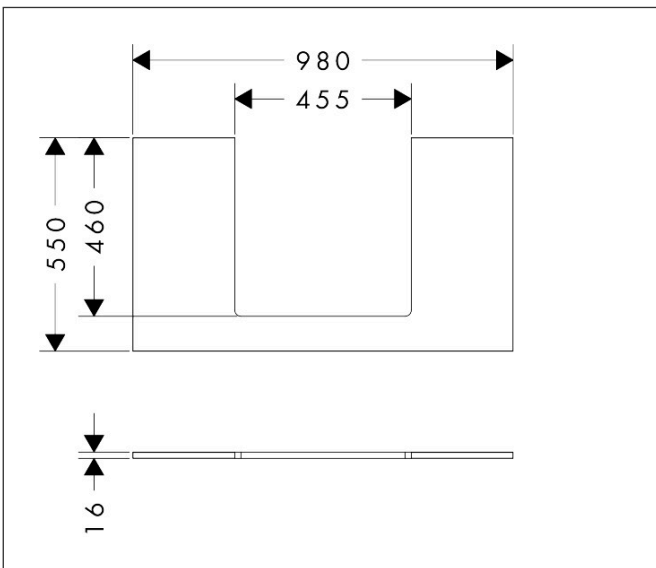

Merk	hansgrohe
Artikelnaam	<b>Xilesa E</b> console 980/550 met uitsparing in het midden voor geslepen opzetwastafel
Art.nr.	54270760
Oppervlakte	Slate Matt Grey
Netto prijs	213,84 EUR

## Kenmerken

- materiaal: 3-laags spaanplaat met hoge dichtheid
- oppervlaktmateriaal: laminaat (HPL)
- MoistureProof: duurzaam materiaal dat lang mooi blijft
- aantal wastafeluitsparingen: 1
- wastafeluitsparing: gecentreerd
- wandmontage
- met bevestigingsmateriaal
- met uitsparing voor geslepen opzetwastafel
- geslepen opzetwastafel en badkamermeubel moeten apart worden besteld
- console kan alleen samen met badmeubel voor console worden gemonteerd

## Maat tekeningen

## Certificaat

Merk	hansgrohe
Artikelnaam	<b>Xilesa E</b> console 980/550 met uitsparing in het midden voor geslepen opzetwastafel
Art.nr.	54270760
Oppervlakte	Slate Matt Grey
Netto prijs	213,84 EUR