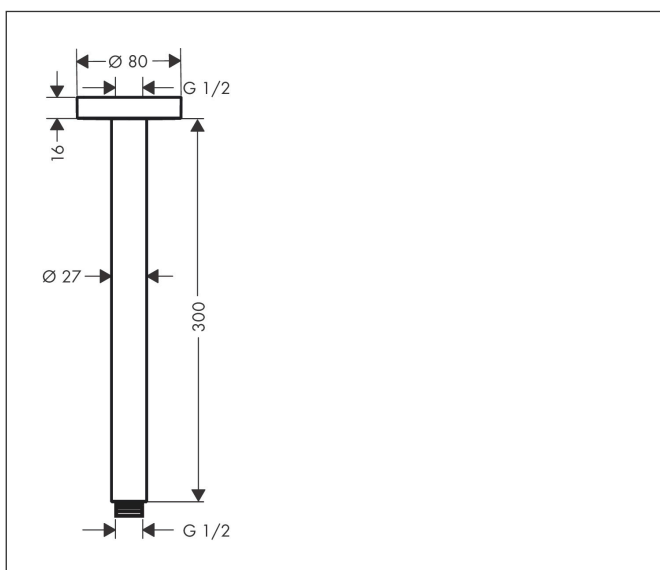

Maat tekeningen