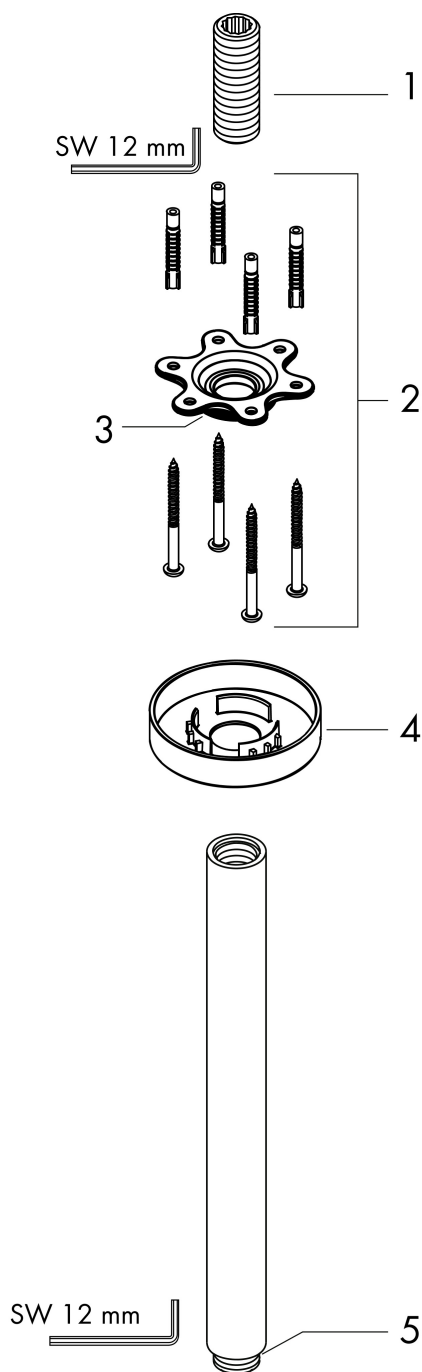

Artikelnaam           plafondbevestiging S 300 mm  
 Art.nr.                 27389340  
 Oppervlakte           Brushed Black Chrome  
 Netto prijs             159,10 EUR

## Kenmerken

- lengte: 300 mm
- schachtdiameter: 27 mm
- van messing
- aansluiting: G $\frac{1}{2}$

## Maat tekeningen

Artikelnaam	plafondbevestiging S 300 mm
Art.nr.	27389340
Oppervlakte	Brushed Black Chrome
Netto prijs	159,10 EUR

## Explosietekening voor bouwjaar: >12/20

Artikelnaam	plafondbevestiging S 300 mm
Art.nr.	27389340
Oppervlakte	Brushed Black Chrome
Netto prijs	159,10 EUR

**Onderdelen voor bouwjaar: >12/20**

<b>Pos</b>	<b>Beschrijving</b>	<b>Art.nr.</b>	<b>Prijs</b>
1	aansluiting	95188000	26,73
2	bevestigingsmateriaal	95208000	54,08
3	O-ring 34x2	98383000	4,99
4	rozet Ø 80 mm	92122340	40,14
5	O-ring 16x2	98133000	3,12