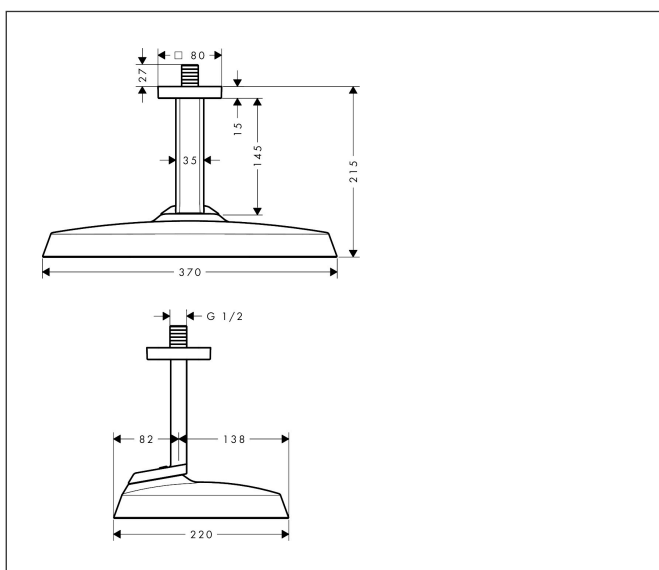

Merk	AXOR
Artikelnaam	AXOR ShowerSphere hoofddouche 370/220 1jet met plafondaansluiting
Art.nr.	39760820
Oppervlakte	Brushed Nickel
Netto prijs	1.500,00 EUR

Product foto

Kenmerken

- bestaat uit: hoofddouche, plafondaansluiting
- diameter straalplaat 370 x 220 mm
- Rain
- FlexPower: straalnoppen passen zich automatisch aan de waterdruk aan door te openen en te sluiten
- QuickClean+: voorkom kalkaanslag dankzij de elasticiteit van de straalnoppen
- doorstroomregelaar: 12 l/min (met mogelijke toleranties $\pm 10\%$)
- functie van: 7,3 l/min
- maximale doorstroomhoeveelheid bij 3 bar: 12 l/min
- afdekplaat van metaal
- plafonddouche afneembaar voor reiniging
- metalen plafondaansluiting
- plafondbevestiging 145 mm

Maat tekeningen

Technologie

Straalsoorten

Certificaat

Merk AXOR
Artikelnaam **AXOR ShowerSphere** hoofddouche 370/220 1jet met plafondaansluiting
Art.nr. 39760820
Oppervlakte Brushed Nickel
Netto prijs 1.500,00 EUR

Stroomschema

Merk AXOR
Artikelnaam **AXOR ShowerSphere** hoofddouche 370/220 1jet met plafondaansluiting
Art.nr. 39760820
Oppervlakte Brushed Nickel
Netto prijs 1.500,00 EUR

Explosietekening voor bouwjaar: >06/25

Merk AXOR
 Artikelnaam **AXOR ShowerSphere** hoofddouche 370/220 1jet met plafondaansluiting
 Art.nr. 39760820
 Oppervlakte Brushed Nickel
 Netto prijs 1.500,00 EUR

Onderdelen voor bouwjaar: >06/25

Pos	Beschrijving	Art.nr.	Prijs
1	aansluiting	85088000	91,50
2	O-ring 10x2	98170000	3,00
3	O-ring 8x2	98112000	3,00
4	O-ring 10x1,5	98123000	3,00
5	greepstop	93735460	7,70
6	bevestigingsmateriaal	96179000	10,40
7	O-ring 60x3	98180000	3,00
8	rozet compl.	85087820	137,30
9	schroef-set	96525000	7,70
10	zeef	94467000	7,70
11	dichting	98058000	3,00
12	doorstroombegrenzer	98092000	7,70