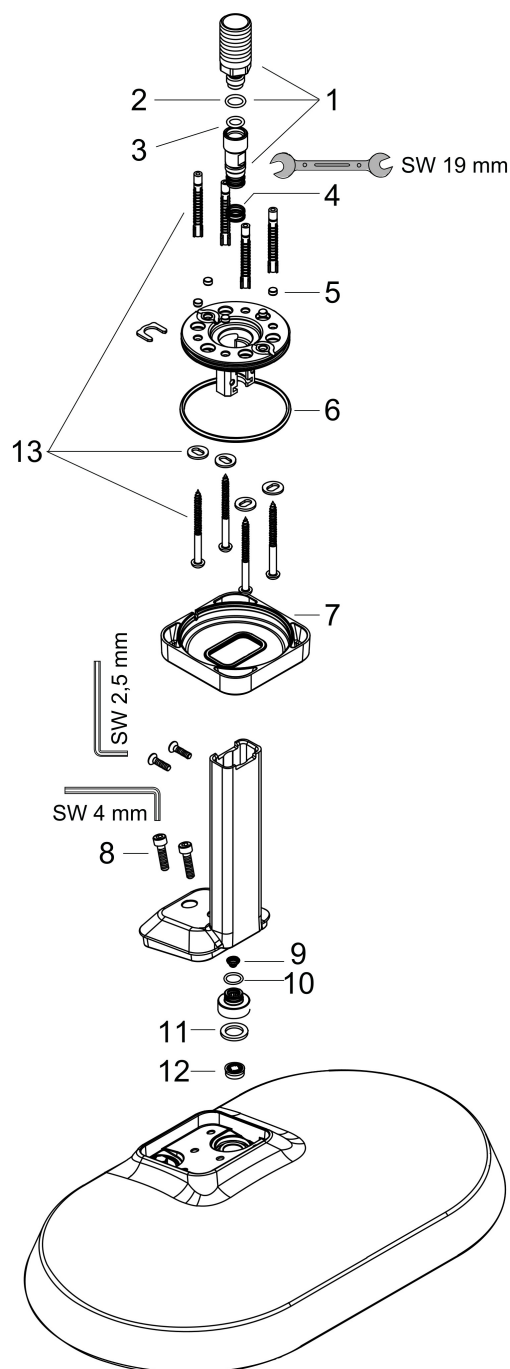

Merk	AXOR
Artikelnaam	AXOR ShowerSphere hoofddouche 370/220 1jet met plafondaansluiting
Art.nr.	39760820
Oppervlakte	Brushed Nickel
Netto prijs	1.500,00 EUR

Product foto

Kenmerken

- bestaat uit: hoofddouche, plafondaansluiting
- diameter straalplaat 370 x 220 mm
- Rain
- FlexPower: straalnoppen passen zich automatisch aan de waterdruk aan door te openen en te sluiten
- QuickClean+: voorkom kalkaanslag dankzij de elasticiteit van de straalnoppen
- doorstroomregelaar: 12 l/min (met mogelijke toleranties $\pm 10\%$)
- functie van: 7,3 l/min
- maximale doorstroomhoeveelheid bij 3 bar: 12 l/min
- afdekplaat van metaal
- plafonddouche afneembaar voor reiniging
- metalen plafondaansluiting
- plafondbevestiging 145 mm

Maat tekeningen

Technologie

Straalsoorten

Certificaat

Merk AXOR
Artikelnaam **AXOR ShowerSphere** hoofddouche 370/220 1jet met plafondaansluiting
Art.nr. 39760820
Oppervlakte Brushed Nickel
Netto prijs 1.500,00 EUR

Stroomschema

Merk AXOR
Artikelnaam **AXOR ShowerSphere** hoofddouche 370/220 1jet met plafondaansluiting
Art.nr. 39760820
Oppervlakte Brushed Nickel
Netto prijs 1.500,00 EUR

Explosietekening voor bouwjaar: >06/25

Merk AXOR
 Artikelnaam **AXOR ShowerSphere** hoofddouche 370/220 1jet met plafondaansluiting
 Art.nr. 39760820
 Oppervlakte Brushed Nickel
 Netto prijs 1.500,00 EUR

Onderdelen voor bouwjaar: >06/25

Pos	Beschrijving	Art.nr.	Prijs
1	aansluiting	85088000	91,50
2	O-ring 10x2	98170000	3,00
3	O-ring 8x2	98112000	3,00
4	O-ring 10x1,5	98123000	3,00
5	greepstop	93735460	7,70
6	bevestigingsmateriaal	96179000	10,40
7	O-ring 60x3	98180000	3,00
8	rozet compl.	85087820	137,30
9	schroef-set	96525000	7,70
10	zeef	94467000	7,70
11	dichting	98058000	3,00
12	doorstroombegrenzer	98092000	7,70