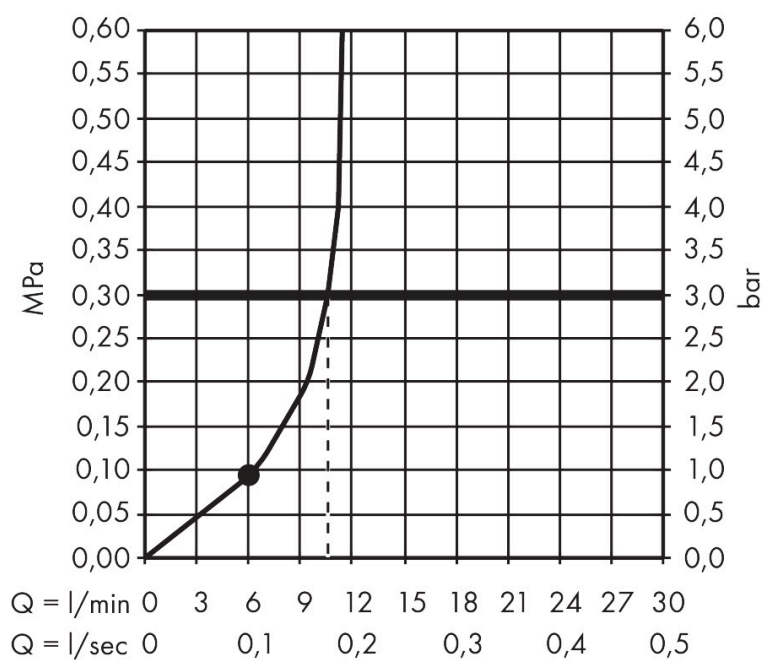

Merk	AXOR
Artikelnaam	AXOR ShowerSphere hoofddouche 370/220 1jet met plafondaansluiting
Art.nr.	39760820
Oppervlakte	Brushed Nickel
Netto prijs	1.500,00 EUR

Product foto

Kenmerken

- bestaat uit: hoofddouche, plafondaansluiting
- diameter straalplaat 370 x 220 mm
- Rain
- FlexPower: straalnoppen passen zich automatisch aan de waterdruk aan door te openen en te sluiten
- QuickClean+: voorkom kalkaanslag dankzij de elasticiteit van de straalnoppen
- doorstroomregelaar: 12 l/min (met mogelijke toleranties $\pm 10\%$)
- functie van: 7,3 l/min
- maximale doorstroomhoeveelheid bij 3 bar: 12 l/min
- afdekplaat van metaal
- plafonddouche afneembaar voor reiniging
- metalen plafondaansluiting
- plafondbevestiging 145 mm

Maat tekeningen

Technologie

Straalsoorten

Certificaat

Merk AXOR
Artikelnaam **AXOR ShowerSphere** hoofddouche 370/220 1jet met plafondaansluiting
Art.nr. 39760820
Oppervlakte Brushed Nickel
Netto prijs 1.500,00 EUR

Stroomschema

Merk AXOR
Artikelnaam **AXOR ShowerSphere** hoofddouche 370/220 1jet met plafondaansluiting
Art.nr. 39760820
Oppervlakte Brushed Nickel
Netto prijs 1.500,00 EUR

Explosietekening voor bouwjaar: >06/25