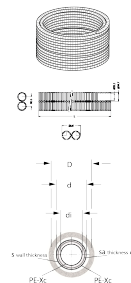

50-COMBI16: Standard Combi Ø16x2 met mantel Grijs 2x50m

Commerciële informatie

De Henco Combi® bestaat uit twee Henco meerlagenbuizen, beiden voorzien van een mantelbuis. De twee mantelbuizen zijn plaatselijk aan elkaar verbonden. Zo is het mogelijk om twee buizen in één beweging af te rollen. De plaatselijk geperforeerde verbindingen zorgen ervoor dat de twee buizen gemakkelijk van elkaar los te maken zijn. Een rode markering op een van de mantelbuizen geeft aan wat de aanvoerbuis is.

Dimensies basiseenheid

Hoogte	49 mm
Lengte	1.000 mm
Breedte	49 mm
Netto gewicht	0,349 kg

Certificaten

KOMO, ATG, QB (CSTBat), DVGW Wasser, ETA, ÖVGW Wasser, SITAC, ÖN EN 21003-2/-3, GOST-R, ITC, TSU, KIWA, SINTEF, WRAS, Bureau Veritas, RISE, AFNOR, PZH, STF, ACS, DNV-GL, Aenor, Sans 21003, Kontrol Biro, EMI