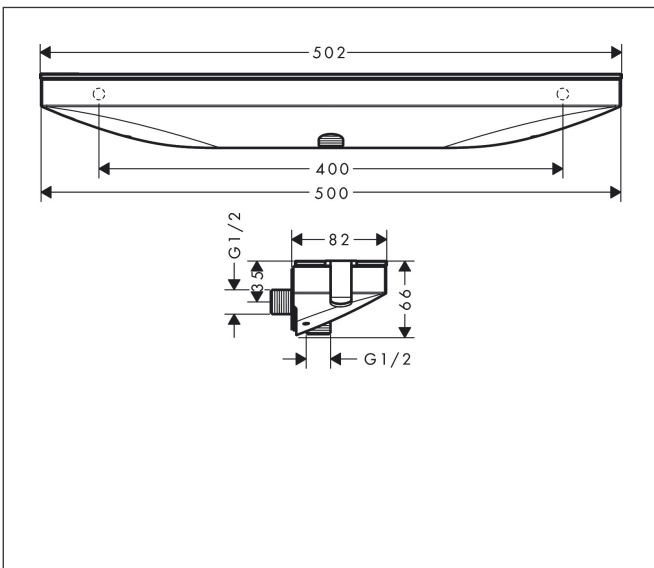

Merk hansgrohe
 Artikelnaam **Rainfinity** muuraansluiting 500 met douchehouder en planchet R
 Art.nr. 26858000
 Oppervlakte chroom
 Netto prijs 457,71 EUR

reddot award 2019
best of the best

Product foto

Kenmerken

- voor doucheslangen met een conische moer
- 500 mm planchet
- geïntegreerde houder
- metalen bevestigingshoek
- planchet gemaakt van veiligheidsglas
- oppervlak planchet: spiegelglas
- terugslagklep
- aansluiting: G $\frac{1}{2}$

Maat tekeningen

Merk	hansgrohe
Artikelnaam	Rainfinity muuraansluiting 500 met douchehouder en planchet R
Art.nr.	26858000
Oppervlakte	chromo
Netto prijs	457,71 EUR

Explosietekening voor bouwjaar: >07/19

Merk hansgrohe
 Artikelnaam **Rainfinity** muuraansluiting 500 met douchehouder en planchet R
 Art.nr. 26858000
 Oppervlakte chroom
 Netto prijs 457,71 EUR

Onderdelen voor bouwjaar: >07/19

Pos	Beschrijving	Art.nr.	Prijs
1	bevestigingsmateriaal	96179000	10,82
2	bevestigingsmateriaal	93661000	26,73
3	slangaansluitbocht	93662000	21,22
4	terugslagklepset DW 15	94074000	13,21
5	greepstop	95181000	3,12