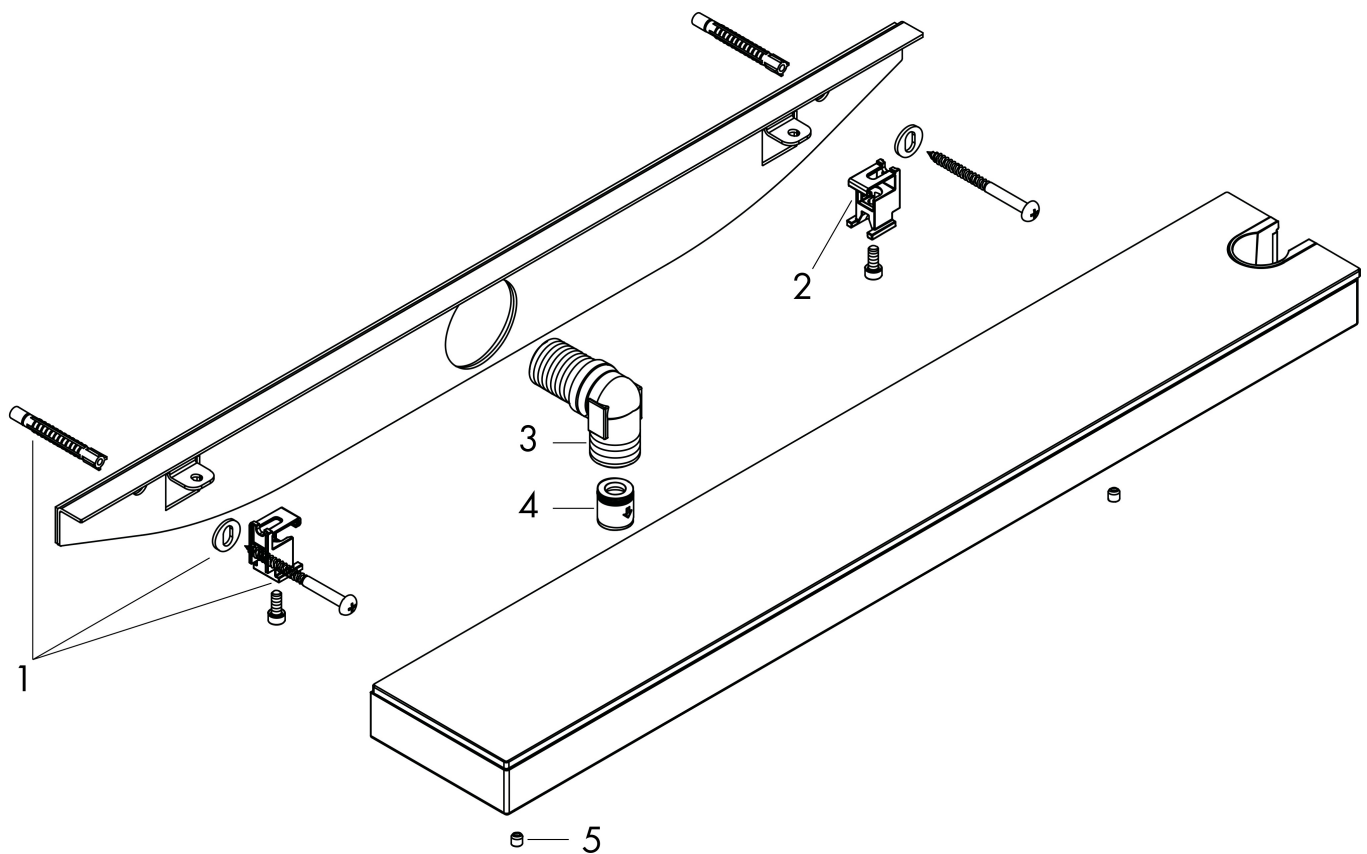

Merk hansgrohe
 Artikelnaam **Rainfinity** muuraansluiting 500 met douchehouder en planchet R
 Art.nr. 26858000
 Oppervlakte chroom
 Netto prijs 457,71 EUR

reddot award 2019
best of the best

Product foto

Kenmerken

- voor doucheslangen met een conische moer
- 500 mm planchet
- geïntegreerde houder
- metalen bevestigingshoek
- planchet gemaakt van veiligheidsglas
- oppervlak planchet: spiegelglas
- terugslagklep
- aansluiting: G $\frac{1}{2}$

Maat tekeningen

Merk	hansgrohe
Artikelnaam	Rainfinity muuraansluiting 500 met douchehouder en planchet R
Art.nr.	26858000
Oppervlakte	chromo
Netto prijs	457,71 EUR

Explosietekening voor bouwjaar: >07/19

Merk hansgrohe
 Artikelnaam **Rainfinity** muuraansluiting 500 met douchehouder en planchet R
 Art.nr. 26858000
 Oppervlakte chroom
 Netto prijs 457,71 EUR

Onderdelen voor bouwjaar: >07/19

Pos	Beschrijving	Art.nr.	Prijs
1	bevestigingsmateriaal	96179000	10,82
2	bevestigingsmateriaal	93661000	26,73
3	slangaansluitbocht	93662000	21,22
4	terugslagklepset DW 15	94074000	13,21
5	greepstop	95181000	3,12