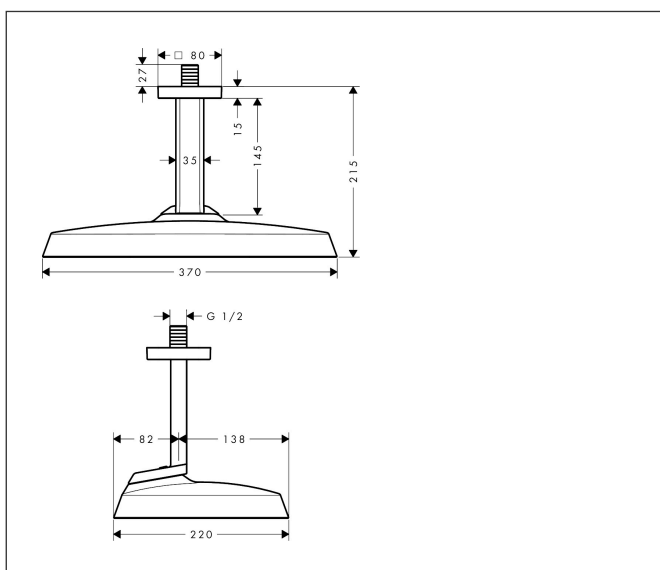

Merk	AXOR
Artikelnaam	<b>AXOR ShowerSphere</b> hoofddouche 370/220 1jet met plafondaansluiting
Art.nr.	39760990
Oppervlakte	Polished Gold Optic
Netto prijs	1.500,00 EUR

## Kenmerken

- bestaat uit: hoofddouche, plafondaansluiting
- diameter straalplaat 370 x 220 mm
- Rain
- FlexPower: straalnoppen passen zich automatisch aan de waterdruk aan door te openen en te sluiten
- QuickClean+: voorkom kalkaanslag dankzij de elasticiteit van de straalnoppen
- doorstroomregelaar: 12 l/min (met mogelijke toleranties  $\pm 10\%$ )
- functie van: 7,3 l/min
- maximale doorstroomhoeveelheid bij 3 bar: 12 l/min
- afdekplaat van metaal
- plafonddouche afneembaar voor reiniging
- metalen plafondaansluiting
- plafondbevestiging 145 mm

## Maat tekeningen