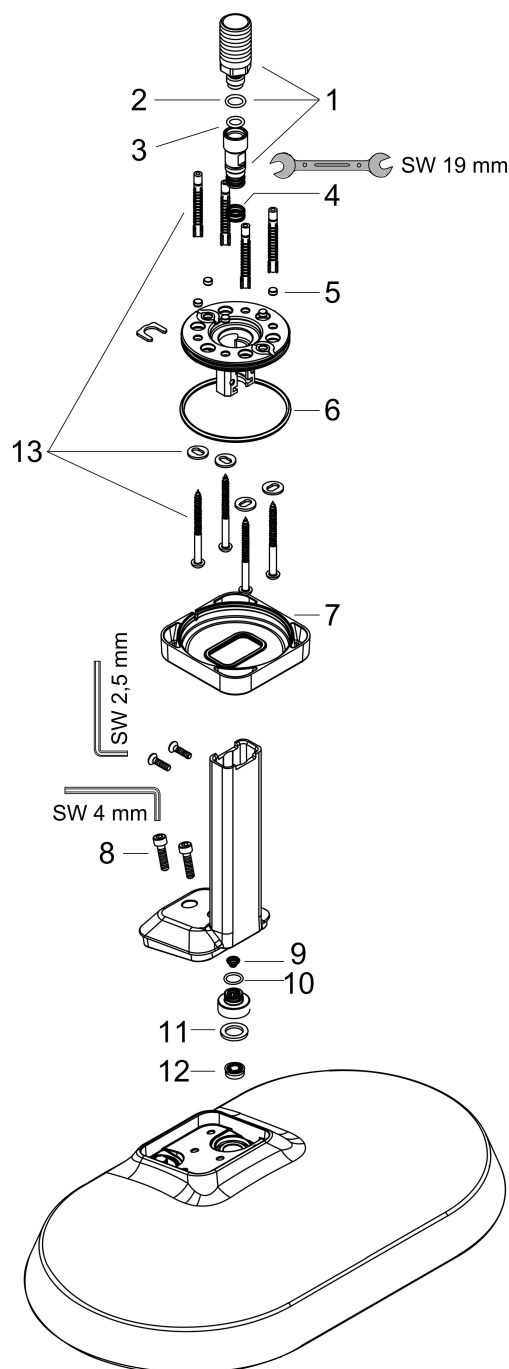

Merk	AXOR
Artikelnaam	AXOR ShowerSphere hoofddouche 370/220 1jet met plafondaansluiting
Art.nr.	39760990
Oppervlakte	Polished Gold Optic
Netto prijs	1.500,00 EUR

Explosietekening voor bouwjaar: >06/25