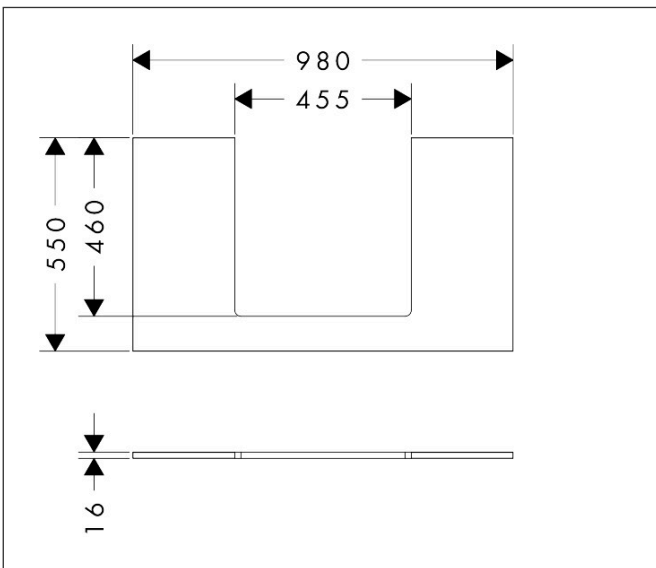

Merk	hansgrohe
Artikelnaam	<b>Xilesa E</b> console 980/550 met uitsparing in het midden voor geslepen opzetwastafel
Art.nr.	54270780
Oppervlakte	Sand Matt Beige
Netto prijs	213,84 EUR

## Kenmerken

- materiaal: 3-laags spaanplaat met hoge dichtheid
- oppervlaktemateriaal: laminaat (HPL)
- MoistureProof: duurzaam materiaal dat lang mooi blijft
- aantal wastafeluitsparingen: 1
- wastafeluitsparing: gecentreerd
- wandmontage
- met bevestigingsmateriaal
- met uitsparing voor geslepen opzetwastafel
- geslepen opzetwastafel en badkamermeubel moeten apart worden besteld
- console kan alleen samen met badmeubel voor console worden gemonteerd

## Maat tekeningen

## Certificaat

Merk	hansgrohe
Artikelnaam	<b>Xilesa E</b> console 980/550 met uitsparing in het midden voor geslepen opzetwastafel
Art.nr.	54270780
Oppervlakte	Sand Matt Beige
Netto prijs	213,84 EUR