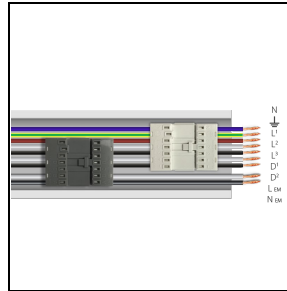

RAIL-A TRY 9P DALI/EM

310934

RAIL-A TRY 9P DALI/EM - L 1435 mm
(inclusief 2 beugels en eindkappen)

WH-RAL9003 / Wit RAL9003

RAIL-M TRY 9P DALI/EM

310935

RAIL-M TRY 9P DALI/EM - L 1435 mm
(inclusief 2 beugels)

WH-RAL9003 / Wit RAL9003

310936

RAIL-M TRY 9P DALI/EM - L 2870 mm
(inclusief 4 beugels)

WH-RAL9003 / Wit RAL9003

310937

RAIL-M TRY 9P DALI/EM - L 4305 mm
(inclusief 6 beugels)

WH-RAL9003 / Wit RAL9003

Optionele accessoires