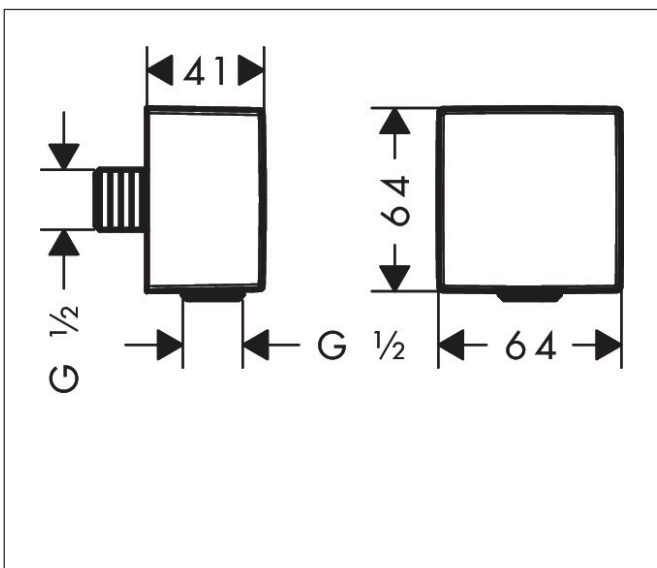

Merk hansgrohe
 Artikelnaam **FixFit** muuraansluitbocht Square met terugslagklep
 Art.nr. 26455340
 Oppervlakte Brushed Black Chrome
 Netto prijs 50,80 EUR

reddot winner 2021

reddot winner 2020

Product foto

Kenmerken

- kunststof muuraansluitbocht
- materiaal cover: kunststof
- terugslagklep
- aansluiting: G $\frac{1}{2}$

Maat tekeningen

Merk	hansgrohe
Artikelnaam	FixFit muuraansluitbocht Square met terugslagklep
Art.nr.	26455340
Oppervlakte	Brushed Black Chrome
Netto prijs	50,80 EUR

Explosietekening voor bouwjaar: >11/16

Merk hansgrohe
 Artikelnaam **FixFit** muuraansluitbocht Square met terugslagklep
 Art.nr. 26455340
 Oppervlakte Brushed Black Chrome
 Netto prijs 50,80 EUR

Onderdelen voor bouwjaar: >11/16

Pos	Beschrijving	Art.nr.	Prijs
1	terugslagklepset DW 15	94074000	13,21