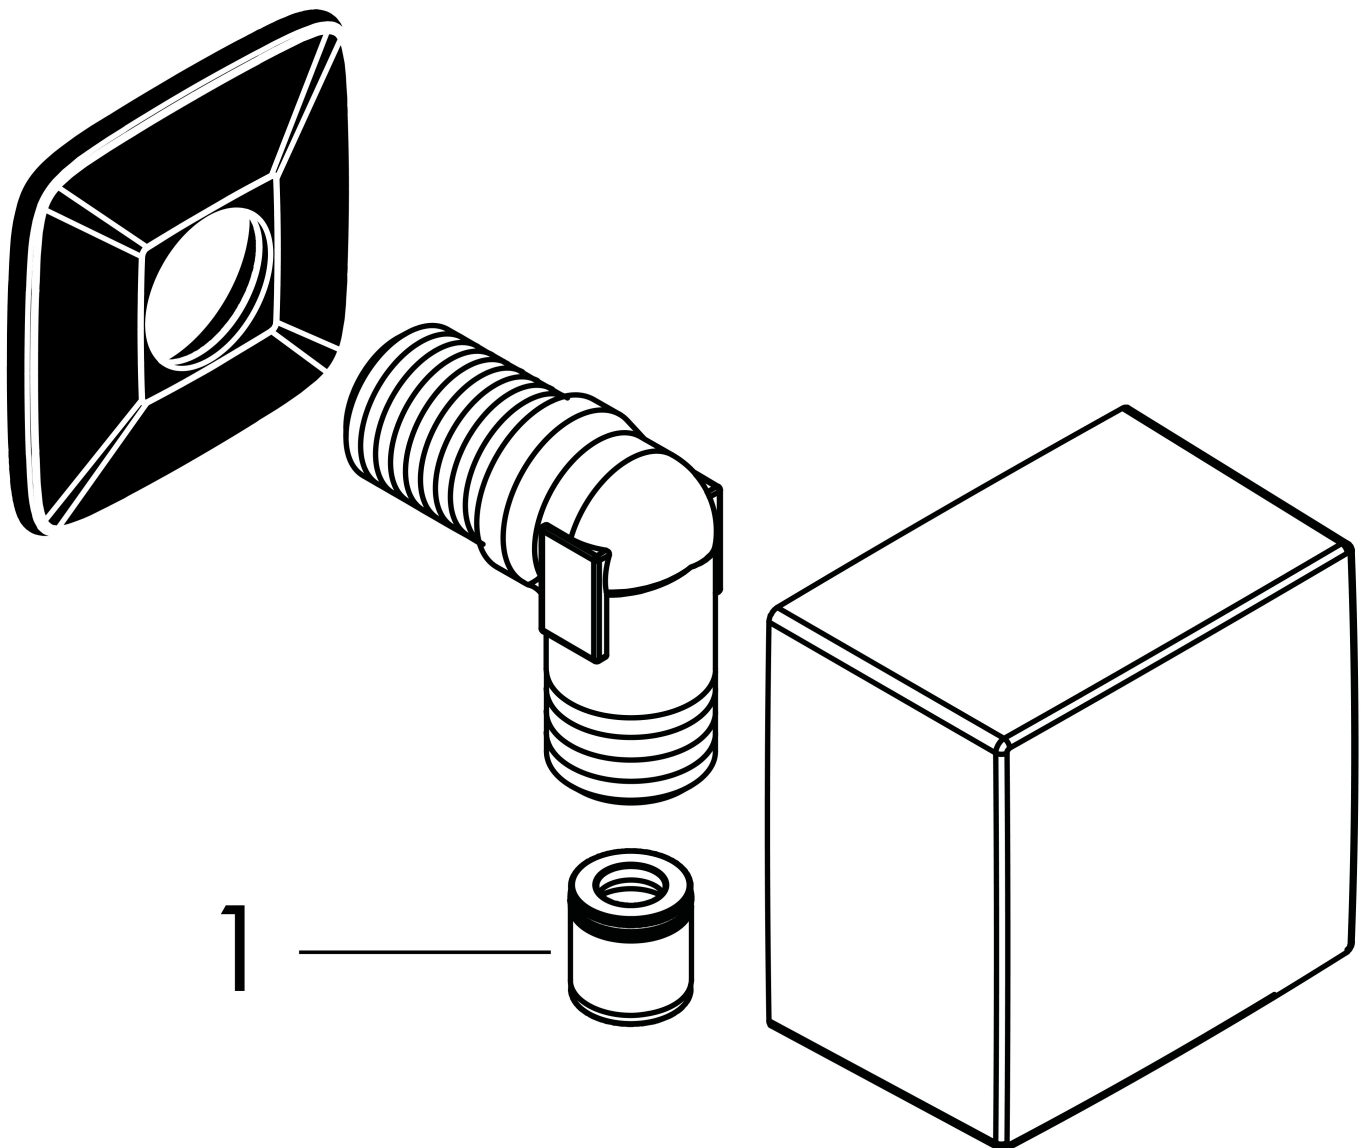

Merk hansgrohe
 Artikelnaam **FixFit** muuraansluitbocht Square met terugslagklep
 Art.nr. 26455340
 Oppervlakte Brushed Black Chrome
 Netto prijs 50,80 EUR

reddot winner 2021

reddot winner 2020

Product foto

Kenmerken

- kunststof muuraansluitbocht
- materiaal cover: kunststof
- terugslagklep
- aansluiting: G $\frac{1}{2}$

Maat tekeningen

Merk	hansgrohe
Artikelnaam	FixFit muuraansluitbocht Square met terugslagklep
Art.nr.	26455340
Oppervlakte	Brushed Black Chrome
Netto prijs	50,80 EUR

Explosietekening voor bouwjaar: >11/16

Merk hansgrohe
 Artikelnaam **FixFit** muuraansluitbocht Square met terugslagklep
 Art.nr. 26455340
 Oppervlakte Brushed Black Chrome
 Netto prijs 50,80 EUR

Onderdelen voor bouwjaar: >11/16

Pos	Beschrijving	Art.nr.	Prijs
1	terugslagklepset DW 15	94074000	13,21