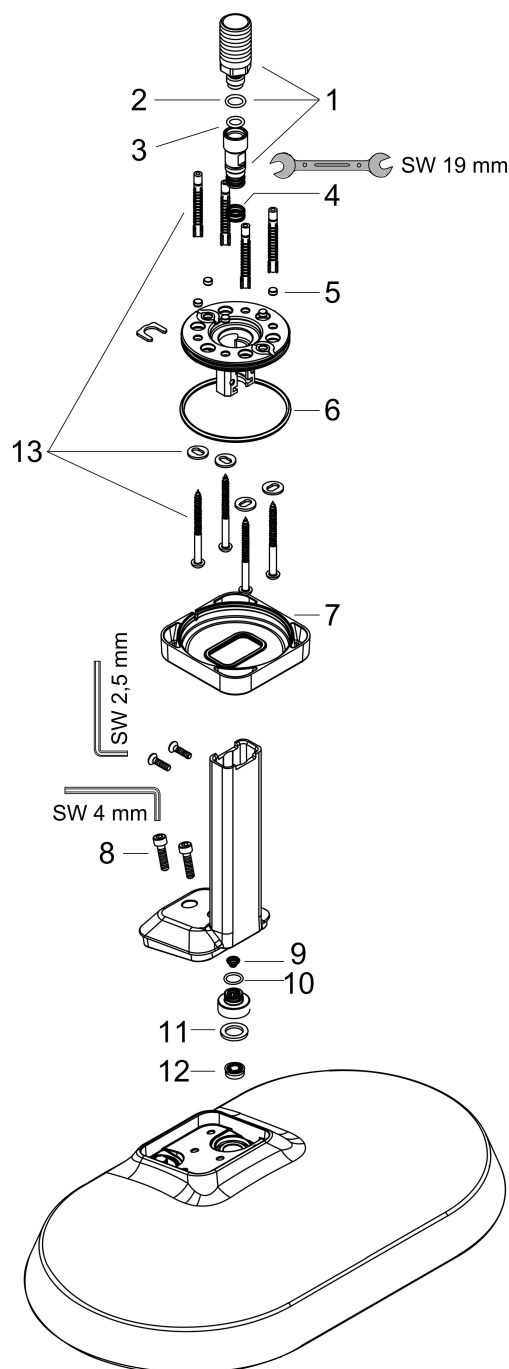

Merk	AXOR
Artikelnaam	AXOR ShowerSphere hoofddouche 370/220 1jet EcoSmart met plafondaansluiting
Art.nr.	39761000
Oppervlakte	chrom
Netto prijs	1.000,00 EUR

Product foto

Kenmerken

- bestaat uit: hoofddouche, plafondaansluiting
- diameter straalplaat 370 x 220 mm
- Rain
- FlexPower: straalnoppen passen zich automatisch aan de waterdruk aan door te openen en te sluiten
- QuickClean+: voorkom kalkaanslag dankzij de elasticiteit van de straalnoppen
- doorstroomregelaar: 8 l/min (met mogelijke toleranties -20%)
- functie van: 3,4 l/min
- maximale doorstroomhoeveelheid bij 3 bar: 6,6 l/min
- afdekplaat van metaal
- plafonddouche afneembaar voor reiniging
- metalen plafondaansluiting
- plafondbevestiging 145 mm
- EcoSmart: Veel waterplezier met veel minder water
- EU taxonomie: max. 8l/min

Maat tekeningen

Technologie

Straalsoorten

Certificaat

Merk AXOR
Artikelnaam **AXOR ShowerSphere** hoofddouche 370/220 1jet EcoSmart met
plafondaansluiting
Art.nr. 39761000
Oppervlakte chroom
Netto prijs 1.000,00 EUR

Stroomschema

Merk	AXOR
Artikelnaam	AXOR ShowerSphere hoofddouche 370/220 1jet EcoSmart met plafondaansluiting
Art.nr.	39761000
Oppervlakte	chromium
Netto prijs	1.000,00 EUR

Explosietekening voor bouwjaar: >06/25

Merk AXOR
 Artikelnaam **AXOR ShowerSphere** hoofddouche 370/220 1jet EcoSmart met
 plafondaansluiting
 Art.nr. 39761000
 Oppervlakte chroom
 Netto prijs 1.000,00 EUR

Onderdelen voor bouwjaar: >06/25

Pos	Beschrijving	Art.nr.	Prijs
1	aansluiting	85088000	91,50
2	O-ring 10x2	98170000	3,00
3	O-ring 8x2	98112000	3,00
4	O-ring 10x1,5	98123000	3,00
5	greepstop	93735460	7,70
6	bevestigingsmateriaal	96179000	10,40
7	O-ring 60x3	98180000	3,00
8	rozet compl.	85087000	91,50
9	schroef-set	96525000	7,70
10	zeef	94467000	7,70
11	dichting	98058000	3,00
12	doorstroombegrenzer	98093000	7,70