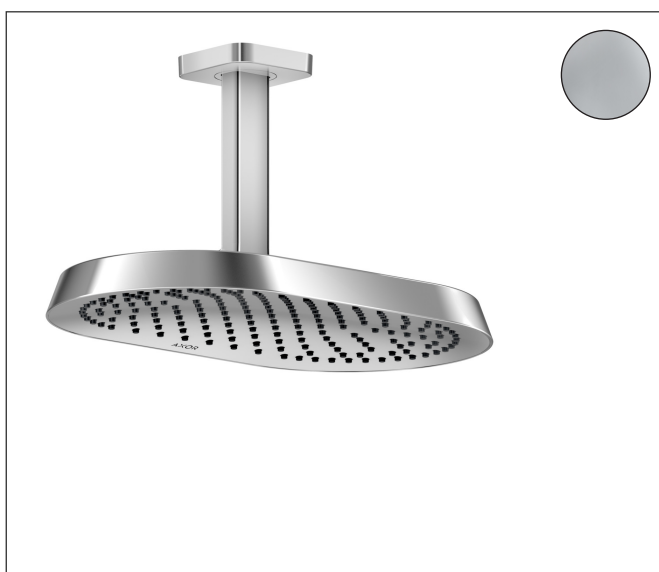

Merk	AXOR
Artikelnaam	AXOR ShowerSphere hoofddouche 370/220 1jet EcoSmart met plafondaansluiting
Art.nr.	39761000
Oppervlakte	chrom
Netto prijs	1.000,00 EUR

Product foto

Kenmerken

- bestaat uit: hoofddouche, plafondaansluiting
- diameter straalplaat 370 x 220 mm
- Rain
- FlexPower: straalnoppen passen zich automatisch aan de waterdruk aan door te openen en te sluiten
- QuickClean+: voorkom kalkaanslag dankzij de elasticiteit van de straalnoppen
- doorstroomregelaar: 8 l/min (met mogelijke toleranties -20%)
- functie van: 3,4 l/min
- maximale doorstroomhoeveelheid bij 3 bar: 6,6 l/min
- afdekplaat van metaal
- plafonddouche afneembaar voor reiniging
- metalen plafondaansluiting
- plafondbevestiging 145 mm
- EcoSmart: Veel waterplezier met veel minder water
- EU taxonomie: max. 8l/min

Maat tekeningen

Technologie

Straalsoorten

Certificaat

Merk AXOR
Artikelnaam **AXOR ShowerSphere** hoofddouche 370/220 1jet EcoSmart met
plafondaansluiting
Art.nr. 39761000
Oppervlakte chroom
Netto prijs 1.000,00 EUR

Stroomschema

Merk	AXOR
Artikelnaam	AXOR ShowerSphere hoofddouche 370/220 1jet EcoSmart met plafondaansluiting
Art.nr.	39761000
Oppervlakte	chromium
Netto prijs	1.000,00 EUR

Explosietekening voor bouwjaar: >06/25

Merk AXOR
 Artikelnaam **AXOR ShowerSphere** hoofddouche 370/220 1jet EcoSmart met
 plafondaansluiting
 Art.nr. 39761000
 Oppervlakte chroom
 Netto prijs 1.000,00 EUR

Onderdelen voor bouwjaar: >06/25

Pos	Beschrijving	Art.nr.	Prijs
1	aansluiting	85088000	91,50
2	O-ring 10x2	98170000	3,00
3	O-ring 8x2	98112000	3,00
4	O-ring 10x1,5	98123000	3,00
5	greepstop	93735460	7,70
6	bevestigingsmateriaal	96179000	10,40
7	O-ring 60x3	98180000	3,00
8	rozet compl.	85087000	91,50
9	schroef-set	96525000	7,70
10	zeef	94467000	7,70
11	dichting	98058000	3,00
12	doorstroombegrenzer	98093000	7,70