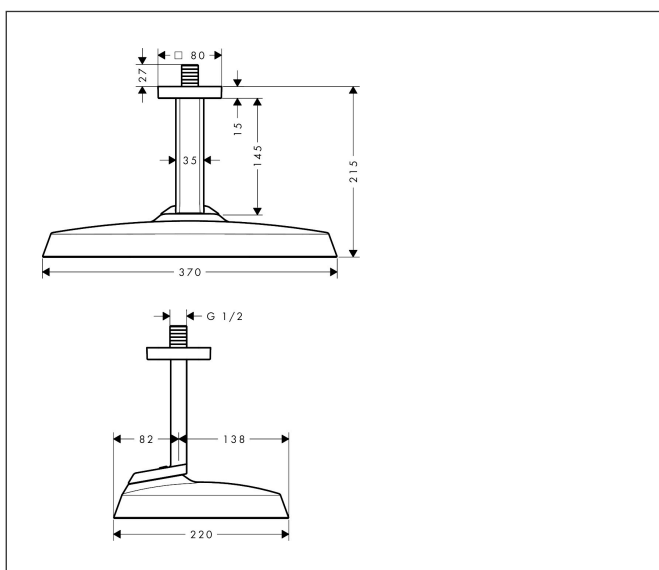

Merk	AXOR
Artikelnaam	AXOR ShowerSphere hoofddouche 370/220 1jet EcoSmart met plafondaansluiting
Art.nr.	39761000
Oppervlakte	chrom
Netto prijs	1.000,00 EUR

Product foto

Kenmerken

- bestaat uit: hoofddouche, plafondaansluiting
- diameter straalplaat 370 x 220 mm
- Rain
- FlexPower: straalnoppen passen zich automatisch aan de waterdruk aan door te openen en te sluiten
- QuickClean+: voorkom kalkaanslag dankzij de elasticiteit van de straalnoppen
- doorstroomregelaar: 8 l/min (met mogelijke toleranties -20%)
- functie van: 3,4 l/min
- maximale doorstroomhoeveelheid bij 3 bar: 6,6 l/min
- afdekplaat van metaal
- plafonddouche afneembaar voor reiniging
- metalen plafondaansluiting
- plafondbevestiging 145 mm
- EcoSmart: Veel waterplezier met veel minder water
- EU taxonomie: max. 8l/min

Maat tekeningen

Technologie

Straalsoorten

Certificaat

Merk AXOR
Artikelnaam **AXOR ShowerSphere** hoofddouche 370/220 1jet EcoSmart met
plafondaansluiting
Art.nr. 39761000
Oppervlakte chroom
Netto prijs 1.000,00 EUR

Stroomschema

Merk	AXOR
Artikelnaam	AXOR ShowerSphere hoofddouche 370/220 1jet EcoSmart met plafondaansluiting
Art.nr.	39761000
Oppervlakte	chromium
Netto prijs	1.000,00 EUR

Explosietekening voor bouwjaar: >06/25

Merk AXOR
 Artikelnaam **AXOR ShowerSphere** hoofddouche 370/220 1jet EcoSmart met
 plafondaansluiting
 Art.nr. 39761000
 Oppervlakte chroom
 Netto prijs 1.000,00 EUR

Onderdelen voor bouwjaar: >06/25

Pos	Beschrijving	Art.nr.	Prijs
1	aansluiting	85088000	91,50
2	O-ring 10x2	98170000	3,00
3	O-ring 8x2	98112000	3,00
4	O-ring 10x1,5	98123000	3,00
5	greepstop	93735460	7,70
6	bevestigingsmateriaal	96179000	10,40
7	O-ring 60x3	98180000	3,00
8	rozet compl.	85087000	91,50
9	schroef-set	96525000	7,70
10	zeef	94467000	7,70
11	dichting	98058000	3,00
12	doorstroombegrenzer	98093000	7,70