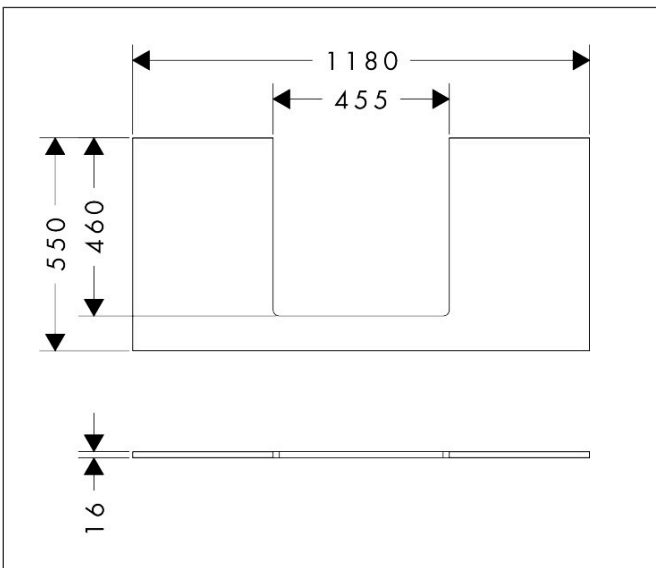

Merk	hansgrohe
Artikelnaam	Xilesa E console 1180/550 met uitsparing in het midden voor geslepen opzetwastafel
Art.nr.	54271550
Oppervlakte	Cashmere Oak
Netto prijs	251,64 EUR

Product foto

Kenmerken

- materiaal: 3-laags spaanplaat met hoge dichtheid
- oppervlaktmateriaal: laminaat (HPL)
- MoistureProof: duurzaam materiaal dat lang mooi blijft
- aantal wastafeluitsparingen: 1
- wastafeluitsparing: gecentreerd
- wandmontage
- met bevestigingsmateriaal
- met uitsparing voor geslepen opzetwastafel
- geslepen opzetwastafel en badkamermeubel moeten apart worden besteld
- console kan alleen samen met badmeubel voor console worden gemonteerd

Maat tekeningen

Technologie

Certificaat

Merk	hansgrohe
Artikelnaam	Xilesa E console 1180/550 met uitsparing in het midden voor geslepen opzetwastafel
Art.nr.	54271550
Oppervlakte	Cashmere Oak
Netto prijs	251,64 EUR

Benodigde onderdelen (naar keuze)

Product foto	Artikelnaam	Art.nr.	Prijs
	hansgrohe Xilesa E badmeubel 1180/550 met 1 lade voor consoles voor waskom/geslepen wastafel Cashmere Oak	54267550	673,92
	hansgrohe Xilesa E badmeubel 1180/550 met 2 lades voor consoles voor waskom/geslepen wastafel Cashmere Oak	54303550	912,60
	hansgrohe Xilesa E badmeubel 1180/550 met 2 lades PushOpen voor consoles voor waskom/geslepen wastafel Cashmere Oak	54304550	1.028,16