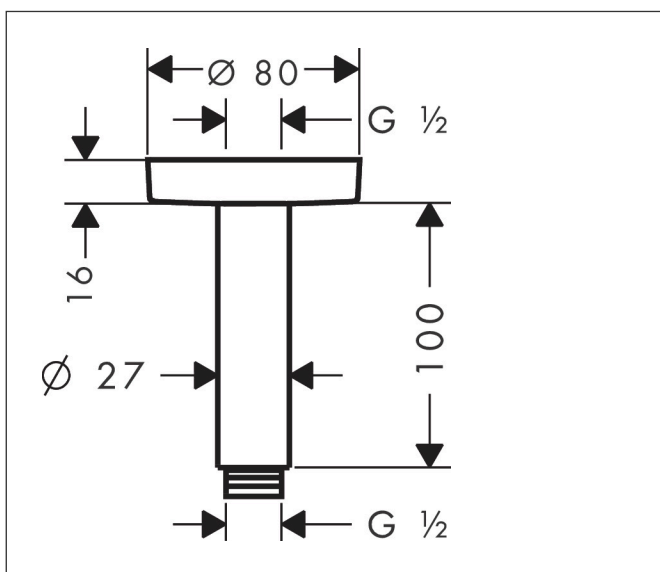

Artikelnaam	plafondbevestiging S 100 mm
Art.nr.	27393000
Oppervlakte	chrom
Netto prijs	71,95 EUR

Product foto

Kenmerken

- lengte: 100 mm
- schachtdiameter: 27 mm
- gebruiksdoel: geschikt als bevestiging en als verlenging van bevestiging
- van messing
- aansluiting: G $\frac{1}{2}$

Maat tekeningen

Artikelnaam	plafondbevestiging S 100 mm
Art.nr.	27393000
Oppervlakte	chrom
Netto prijs	71,95 EUR

Explosietekening voor bouwjaar: >12/20

Artikelnaam	plafondbevestiging S 100 mm
Art.nr.	27393000
Oppervlakte	chrom
Netto prijs	71,95 EUR

Onderdelen voor bouwjaar: >12/20

Pos	Beschrijving	Art.nr.	Prijs
1	aansluiting	95188000	26,73
2	bevestigingsmateriaal	95208000	54,08
3	O-ring 34x2	98383000	4,99
4	rozet Ø 80 mm	92122000	26,73
5	douche-arm	27479000	68,25
6	O-ring 16x2	98133000	3,12