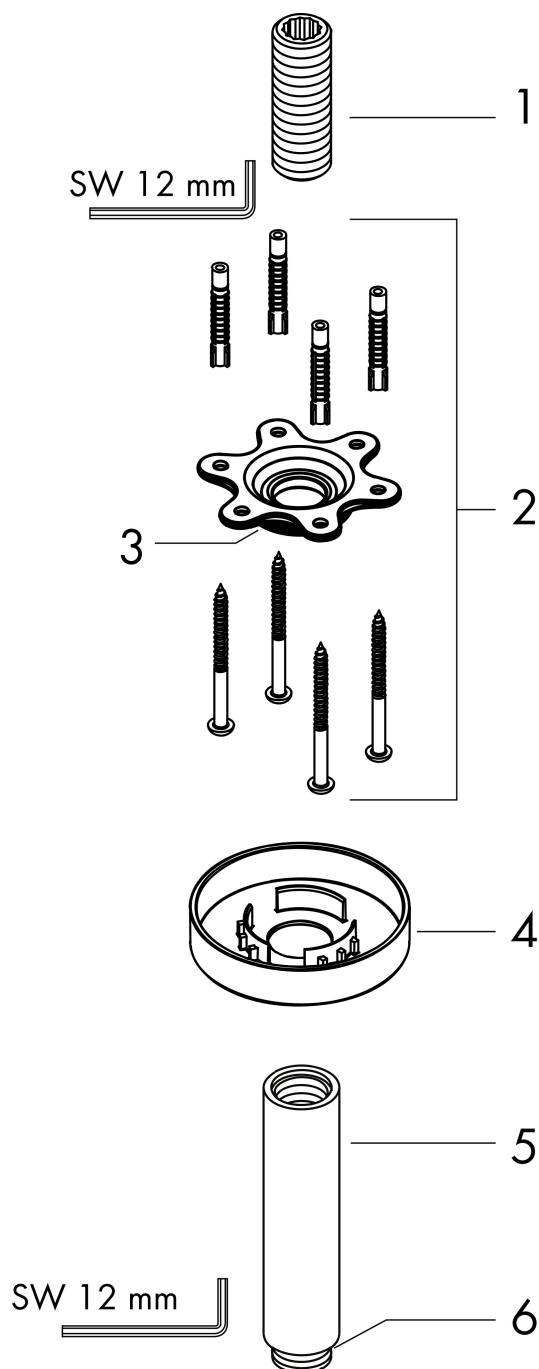

Artikelnaam	plafondbevestiging S 100 mm
Art.nr.	27393000
Oppervlakte	chrom
Netto prijs	71,95 EUR

Product foto

Kenmerken

- lengte: 100 mm
- schachtdiameter: 27 mm
- gebruiksdoel: geschikt als bevestiging en als verlenging van bevestiging
- van messing
- aansluiting: G $\frac{1}{2}$

Maat tekeningen

Artikelnaam	plafondbevestiging S 100 mm
Art.nr.	27393000
Oppervlakte	chrom
Netto prijs	71,95 EUR

Explosietekening voor bouwjaar: >12/20

Artikelnaam	plafondbevestiging S 100 mm
Art.nr.	27393000
Oppervlakte	chrom
Netto prijs	71,95 EUR

Onderdelen voor bouwjaar: >12/20

Pos	Beschrijving	Art.nr.	Prijs
1	aansluiting	95188000	26,73
2	bevestigingsmateriaal	95208000	54,08
3	O-ring 34x2	98383000	4,99
4	rozet Ø 80 mm	92122000	26,73
5	douche-arm	27479000	68,25
6	O-ring 16x2	98133000	3,12