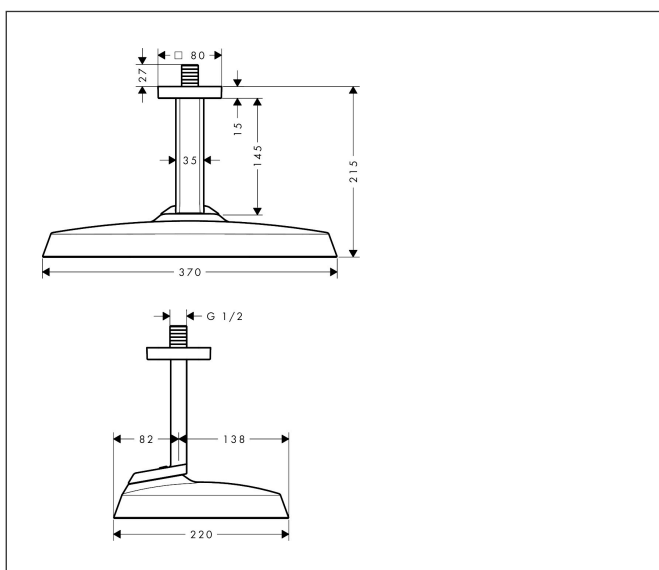

Merk	AXOR
Artikelnaam	AXOR ShowerSphere hoofddouche 370/220 1jet EcoSmart met plafondaansluiting
Art.nr.	39761140
Oppervlakte	Brushed Bronze
Netto prijs	1.500,00 EUR

Product foto

Kenmerken

- bestaat uit: hoofddouche, plafondaansluiting
- diameter straalplaat 370 x 220 mm
- Rain
- FlexPower: straalnoppen passen zich automatisch aan de waterdruk aan door te openen en te sluiten
- QuickClean+: voorkom kalkaanslag dankzij de elasticiteit van de straalnoppen
- doorstroomregelaar: 8 l/min (met mogelijke toleranties -20%)
- functie van: 3,4 l/min
- maximale doorstroomhoeveelheid bij 3 bar: 6,6 l/min
- afdekplaat van metaal
- plafonddouche afneembaar voor reiniging
- metalen plafondaansluiting
- plafondbevestiging 145 mm
- EcoSmart: Veel waterplezier met veel minder water
- EU taxonomie: max. 8l/min

Maat tekeningen

Technologie

Straalsoorten

Certificaat

Merk AXOR
Artikelnaam **AXOR ShowerSphere** hoofddouche 370/220 1jet EcoSmart met
plafondaansluiting
Art.nr. 39761140
Oppervlakte Brushed Bronze
Netto prijs 1.500,00 EUR

Stroomschema

Merk AXOR
Artikelnaam **AXOR ShowerSphere** hoofddouche 370/220 1jet EcoSmart met
plafondaansluiting
Art.nr. 39761140
Oppervlakte Brushed Bronze
Netto prijs 1.500,00 EUR

Explosietekening voor bouwjaar: >06/25

Merk AXOR
 Artikelnaam **AXOR ShowerSphere** hoofddouche 370/220 1jet EcoSmart met
 plafondaansluiting
 Art.nr. 39761140
 Oppervlakte Brushed Bronze
 Netto prijs 1.500,00 EUR

Onderdelen voor bouwjaar: >06/25