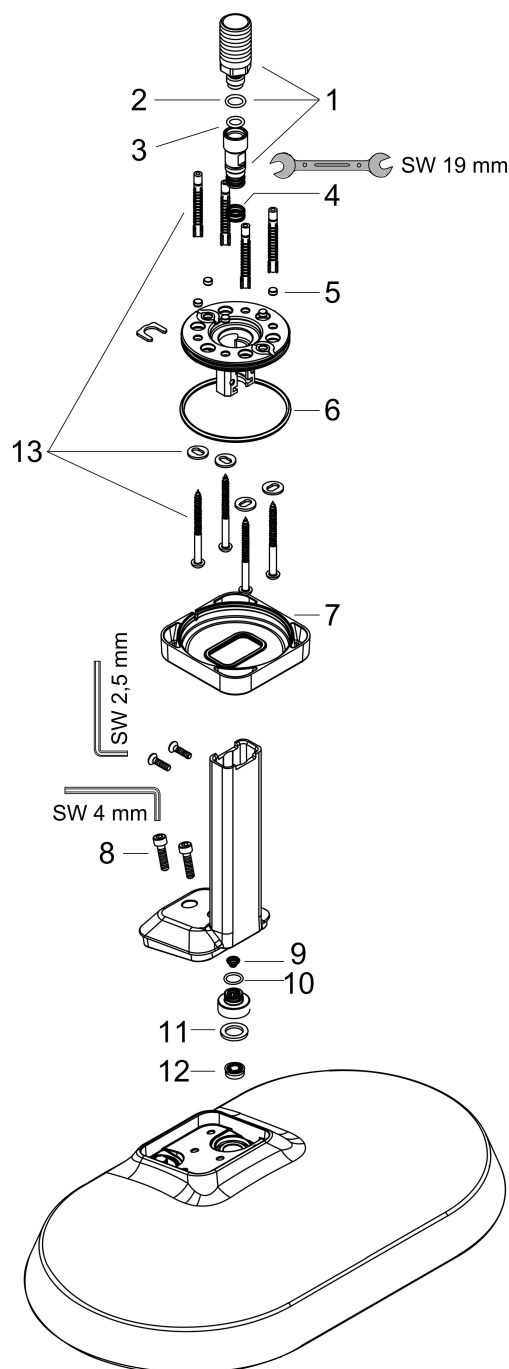

Merk	AXOR
Artikelnaam	AXOR ShowerSphere hoofddouche 370/220 1jet EcoSmart met plafondaansluiting
Art.nr.	39761140
Oppervlakte	Brushed Bronze
Netto prijs	1.500,00 EUR

Product foto

Kenmerken

- bestaat uit: hoofddouche, plafondaansluiting
- diameter straalplaat 370 x 220 mm
- Rain
- FlexPower: straalnoppen passen zich automatisch aan de waterdruk aan door te openen en te sluiten
- QuickClean+: voorkom kalkaanslag dankzij de elasticiteit van de straalnoppen
- doorstroomregelaar: 8 l/min (met mogelijke toleranties -20%)
- functie van: 3,4 l/min
- maximale doorstroomhoeveelheid bij 3 bar: 6,6 l/min
- afdekplaat van metaal
- plafonddouche afneembaar voor reiniging
- metalen plafondaansluiting
- plafondbevestiging 145 mm
- EcoSmart: Veel waterplezier met veel minder water
- EU taxonomie: max. 8l/min

Maat tekeningen

Technologie

Straalsoorten

Certificaat

Merk AXOR
Artikelnaam **AXOR ShowerSphere** hoofddouche 370/220 1jet EcoSmart met
plafondaansluiting
Art.nr. 39761140
Oppervlakte Brushed Bronze
Netto prijs 1.500,00 EUR

Stroomschema

Merk AXOR
Artikelnaam **AXOR ShowerSphere** hoofddouche 370/220 1jet EcoSmart met
plafondaansluiting
Art.nr. 39761140
Oppervlakte Brushed Bronze
Netto prijs 1.500,00 EUR

Explosietekening voor bouwjaar: >06/25

Merk AXOR
 Artikelnaam **AXOR ShowerSphere** hoofddouche 370/220 1jet EcoSmart met
 plafondaansluiting
 Art.nr. 39761140
 Oppervlakte Brushed Bronze
 Netto prijs 1.500,00 EUR

Onderdelen voor bouwjaar: >06/25