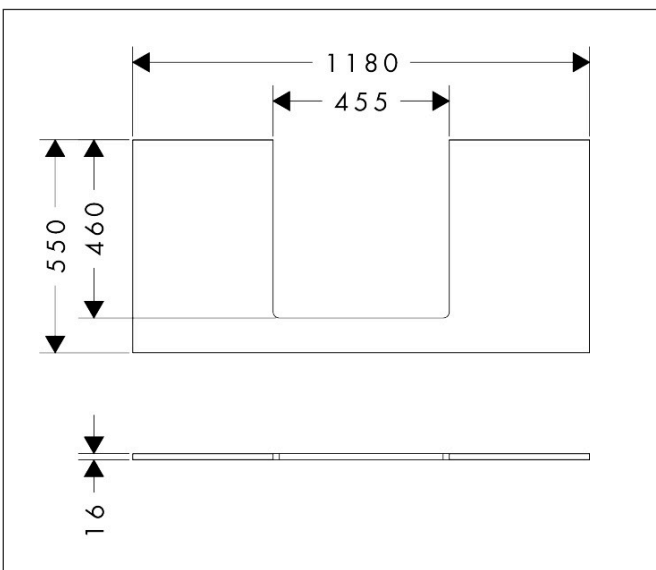

Merk	hansgrohe
Artikelnaam	Xilesa E console 1180/550 met uitsparing in het midden voor geslepen opzetwastafel
Art.nr.	54271700
Oppervlakte	Mat wit
Netto prijs	251,64 EUR

Product foto

Kenmerken

- materiaal: 3-laags spaanplaat met hoge dichtheid
- oppervlaktemateriaal: laminaat (HPL)
- MoistureProof: duurzaam materiaal dat lang mooi blijft
- aantal wastafeluitsparingen: 1
- wastafeluitsparing: gecentreerd
- wandmontage
- met bevestigingsmateriaal
- met uitsparing voor geslepen opzetwastafel
- geslepen opzetwastafel en badkamermeubel moeten apart worden besteld
- console kan alleen samen met badmeubel voor console worden gemonteerd

Maat tekeningen

Technologie

Certificaat

Merk	hansgrohe
Artikelnaam	Xilesa E console 1180/550 met uitsparing in het midden voor geslepen opzetwastafel
Art.nr.	54271700
Oppervlakte	Mat wit
Netto prijs	251,64 EUR

Benodigde onderdelen (naar keuze)

Product foto	Artikelnaam	Art.nr.	Prijs
	hansgrohe Xilesa E badmeubel 1180/550 met 1 lade voor consoles voor waskom/geslepen wastafel mat wit	54267700	673,92
	hansgrohe Xilesa E badmeubel 1180/550 met 2 lades voor consoles voor waskom/geslepen wastafel mat wit	54303700	912,60
	hansgrohe Xilesa E badmeubel 1180/550 met 2 lades PushOpen voor consoles voor waskom/geslepen wastafel mat wit	54304700	1.028,16