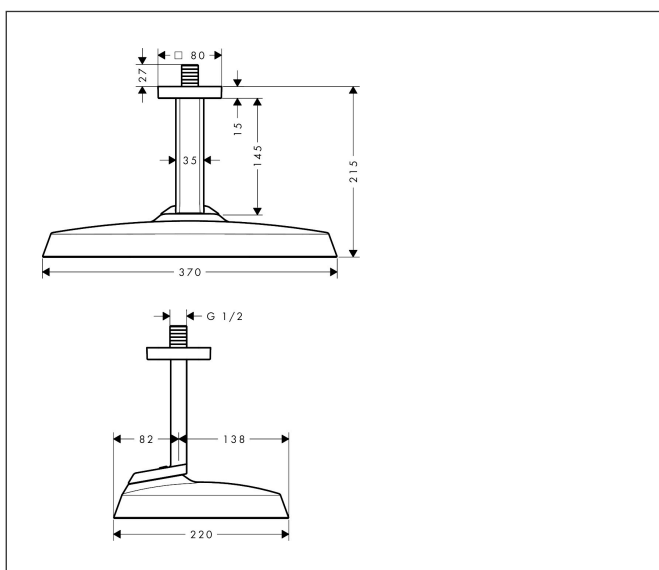

| | |
|-------------|---|
| Merk | AXOR |
| Artikelnaam | AXOR ShowerSphere hoofddouche 370/220 1jet EcoSmart met plafondaansluiting |
| Art.nr. | 39761340 |
| Oppervlakte | Brushed Black Chrome |
| Netto prijs | 1.500,00 EUR |

Product foto

Kenmerken

- bestaat uit: hoofddouche, plafondaansluiting
- diameter straalplaat 370 x 220 mm
- Rain
- FlexPower: straalnoppen passen zich automatisch aan de waterdruk aan door te openen en te sluiten
- QuickClean+: voorkom kalkaanslag dankzij de elasticiteit van de straalnoppen
- doorstroomregelaar: 8 l/min (met mogelijke toleranties -20%)
- functie van: 3,4 l/min
- maximale doorstroomhoeveelheid bij 3 bar: 6,6 l/min
- afdekplaat van metaal
- plafonddouche afneembaar voor reiniging
- metalen plafondaansluiting
- plafondbevestiging 145 mm
- EcoSmart: Veel waterplezier met veel minder water
- EU taxonomie: max. 8l/min

Maat tekeningen

Technologie

Straalsoorten

Certificaat

Merk AXOR
Artikelnaam **AXOR ShowerSphere** hoofddouche 370/220 1jet EcoSmart met
plafondaansluiting
Art.nr. 39761340
Oppervlakte Brushed Black Chrome
Netto prijs 1.500,00 EUR

Stroomschema

Merk AXOR
Artikelnaam **AXOR ShowerSphere** hoofddouche 370/220 1jet EcoSmart met
plafondaansluiting
Art.nr. 39761340
Oppervlakte Brushed Black Chrome
Netto prijs 1.500,00 EUR

Explosietekening voor bouwjaar: >06/25