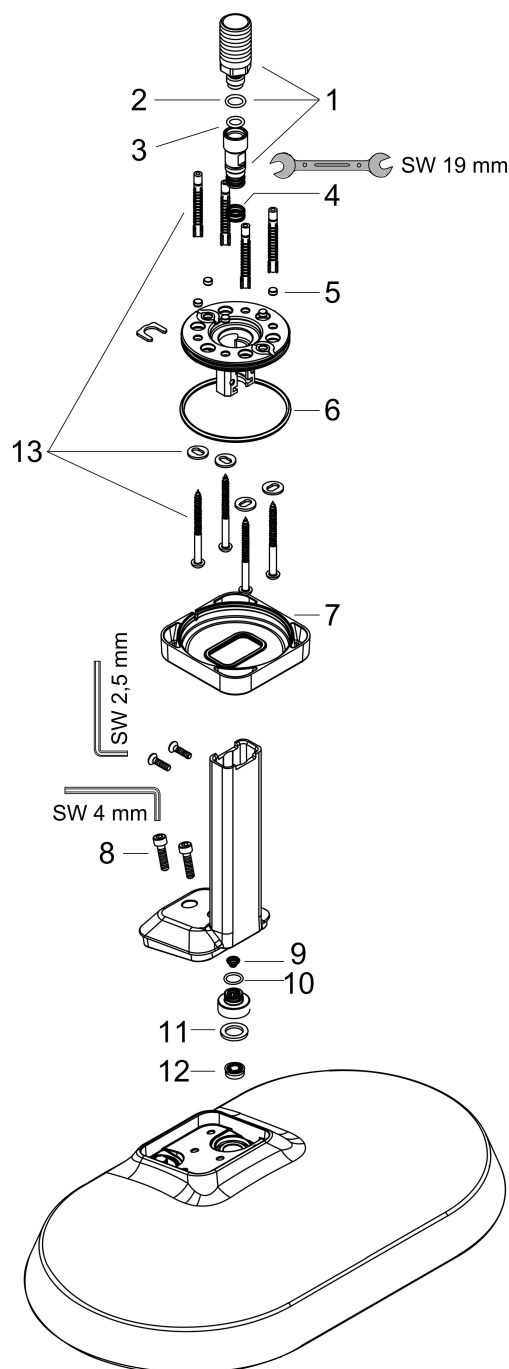

| | |
|-------------|---|
| Merk | AXOR |
| Artikelnaam | AXOR ShowerSphere hoofddouche 370/220 1jet EcoSmart met plafondaansluiting |
| Art.nr. | 39761340 |
| Oppervlakte | Brushed Black Chrome |
| Netto prijs | 1.500,00 EUR |

Product foto

Kenmerken

- bestaat uit: hoofddouche, plafondaansluiting
- diameter straalplaat 370 x 220 mm
- Rain
- FlexPower: straalnoppen passen zich automatisch aan de waterdruk aan door te openen en te sluiten
- QuickClean+: voorkom kalkaanslag dankzij de elasticiteit van de straalnoppen
- doorstroomregelaar: 8 l/min (met mogelijke toleranties -20%)
- functie van: 3,4 l/min
- maximale doorstroomhoeveelheid bij 3 bar: 6,6 l/min
- afdekplaat van metaal
- plafonddouche afneembaar voor reiniging
- metalen plafondaansluiting
- plafondbevestiging 145 mm
- EcoSmart: Veel waterplezier met veel minder water
- EU taxonomie: max. 8l/min

Maat tekeningen

Technologie

Straalsoorten

Certificaat

Merk AXOR
Artikelnaam **AXOR ShowerSphere** hoofddouche 370/220 1jet EcoSmart met
plafondaansluiting
Art.nr. 39761340
Oppervlakte Brushed Black Chrome
Netto prijs 1.500,00 EUR

Stroomschema

Merk AXOR
Artikelnaam **AXOR ShowerSphere** hoofddouche 370/220 1jet EcoSmart met
plafondaansluiting
Art.nr. 39761340
Oppervlakte Brushed Black Chrome
Netto prijs 1.500,00 EUR

Explosietekening voor bouwjaar: >06/25