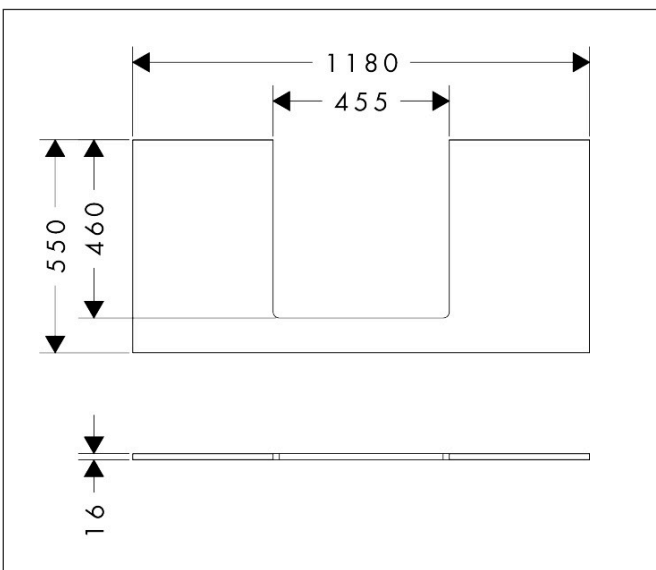

Merk	hansgrohe
Artikelnaam	<b>Xilesa E</b> console 1180/550 met uitsparing in het midden voor geslepen opzetwastafel
Art.nr.	54271760
Oppervlakte	Slate Matt Grey
Netto prijs	251,64 EUR

## Kenmerken

- materiaal: 3-laags spaanplaat met hoge dichtheid
- oppervlaktmateriaal: laminaat (HPL)
- MoistureProof: duurzaam materiaal dat lang mooi blijft
- aantal wastafeluitsparingen: 1
- wastafeluitsparing: gecentreerd
- wandmontage
- met bevestigingsmateriaal
- met uitsparing voor geslepen opzetwastafel
- geslepen opzetwastafel en badkamermeubel moeten apart worden besteld
- console kan alleen samen met badmeubel voor console worden gemonteerd

## Maat tekeningen

## Certificaat

Merk	hansgrohe
Artikelnaam	<b>Xilesa E</b> console 1180/550 met uitsparing in het midden voor geslepen opzetwastafel
Art.nr.	54271760
Oppervlakte	Slate Matt Grey
Netto prijs	251,64 EUR