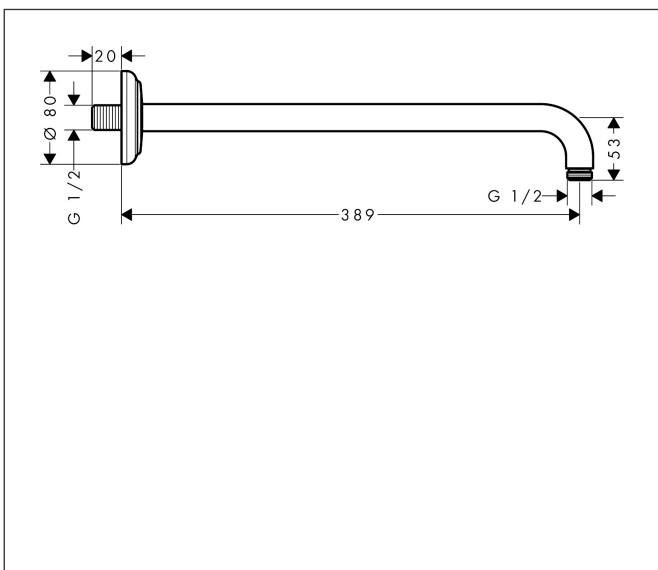

Merk	AXOR
Artikelnaam	<b>AXOR Montreux</b> douche-arm 389 mm
Art.nr.	27348000
Oppervlakte	chrom
Netto prijs	147,60 EUR

## Kenmerken

- lengte: 389 mm
- van messing
- aansluiting: G 1/2
- uitvoering: hoek 90°

## Maat tekeningen

Merk	AXOR
Artikelnaam	<b>AXOR Montreux</b> douche-arm 389 mm
Art.nr.	27348000
Oppervlakte	chrom
Netto prijs	147,60 EUR

## Explosietekening voor bouwjaar: >12/20

Merk AXOR  
Artikelnaam **AXOR Montreux** douche-arm 389 mm  
Art.nr. 27348000  
Oppervlakte chroom  
Netto prijs 147,60 EUR