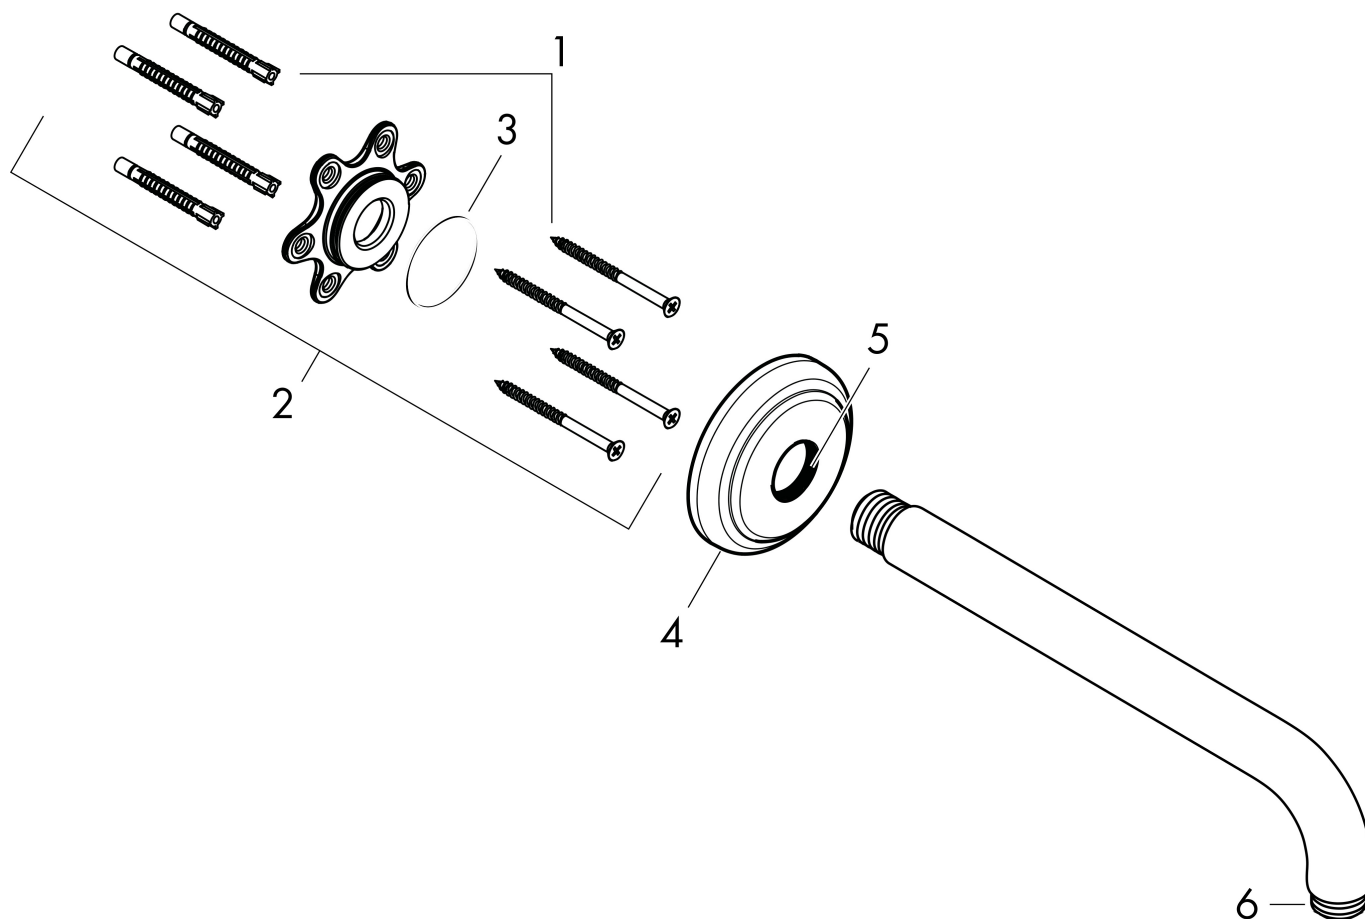

## Kenmerken

- lengte: 389 mm
- van messing
- aansluiting: G 1/2
- uitvoering: hoek 90°

## Maat tekeningen

Merk	AXOR
Artikelnaam	<b>AXOR Montreux</b> douche-arm 389 mm
Art.nr.	27348000
Oppervlakte	chrom
Netto prijs	147,60 EUR

## Explosietekening voor bouwjaar: >12/20

Merk AXOR  
Artikelnaam **AXOR Montreux** douche-arm 389 mm  
Art.nr. 27348000  
Oppervlakte chroom  
Netto prijs 147,60 EUR

## Onderdelen voor bouwjaar: >12/20

Pos	Beschrijving	Art.nr.	Prijs
1	bevestigingsmateriaal	40916000	4,99
2	bevestigingsmateriaal	95208000	54,08
3	O-ring 34x2	98383000	4,99
4	rozet Ø 80 mm	93145000	34,01
5	O-Ring 22x2	98185000	3,12
6	O-ring 16x2	98133000	3,12