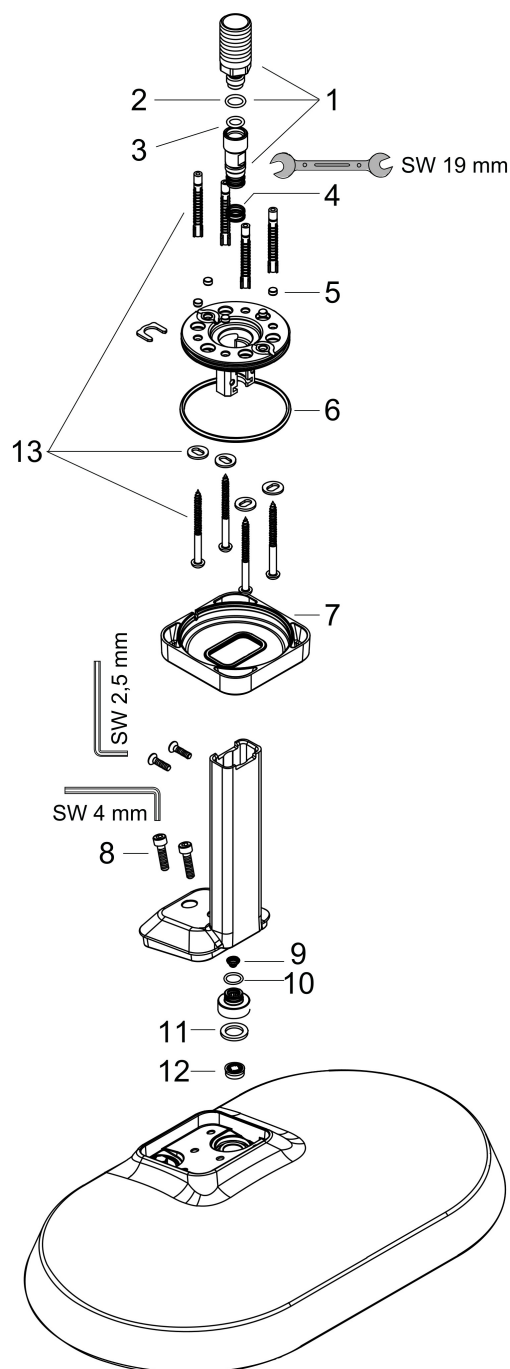

Merk AXOR
Artikelnaam **AXOR ShowerSphere** hoofddouche 370/220 1jet EcoSmart met
plafondaansluiting
Art.nr. 39761820
Oppervlakte Brushed Nickel
Netto prijs 1.500,00 EUR

Explosietekening voor bouwjaar: >06/25

Merk AXOR
Artikelnaam **AXOR ShowerSphere** hoofddouche 370/220 1jet EcoSmart met
plafondaansluiting
Art.nr. 39761820
Oppervlakte Brushed Nickel
Netto prijs 1.500,00 EUR

Onderdelen voor bouwjaar: >06/25

Pos	Beschrijving	Art.nr.	Prijs
1	aansluiting	85088000	91,50
2	O-ring 10x2	98170000	3,00
3	O-ring 8x2	98112000	3,00
4	O-ring 10x1,5	98123000	3,00
5	greepstop	93735460	7,70
6	bevestigingsmateriaal	96179000	10,40
7	O-ring 60x3	98180000	3,00
8	rozet compl.	85087820	137,30
9	schroef-set	96525000	7,70
10	zeef	94467000	7,70
11	dichting	98058000	3,00
12	doorstroombegrenzer	98093000	7,70