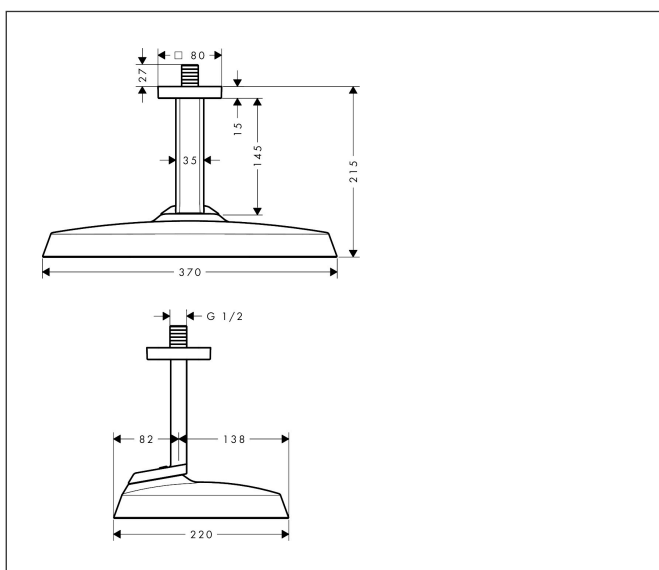

Merk	AXOR
Artikelnaam	<b>AXOR ShowerSphere</b> hoofddouche 370/220 1jet EcoSmart met plafondaansluiting
Art.nr.	39761820
Oppervlakte	Brushed Nickel
Netto prijs	1.500,00 EUR

## Kenmerken

- bestaat uit: hoofddouche, plafondaansluiting
- diameter straalplaat 370 x 220 mm
- Rain
- FlexPower: straalnoppen passen zich automatisch aan de waterdruk aan door te openen en te sluiten
- QuickClean+: voorkom kalkaanslag dankzij de elasticiteit van de straalnoppen
- doorstroomregelaar: 8 l/min (met mogelijke toleranties -20%)
- functie van: 3,4 l/min
- maximale doorstroomhoeveelheid bij 3 bar: 6,6 l/min
- afdekplaat van metaal
- plafonddouche afneembaar voor reiniging
- metalen plafondaansluiting
- plafondbevestiging 145 mm
- EcoSmart: Veel waterplezier met veel minder water
- EU taxonomie: max. 8l/min

## Maat tekeningen