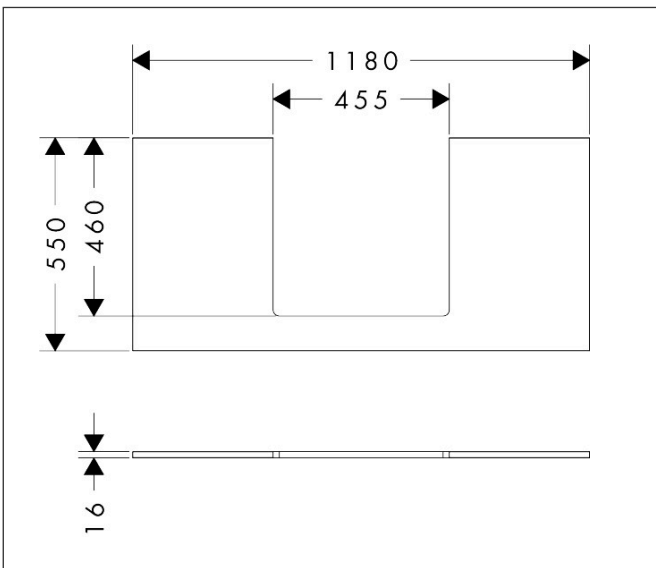

Merk	hansgrohe
Artikelnaam	<b>Xilesa E</b> console 1180/550 met uitsparing in het midden voor geslepen opzetwastafel
Art.nr.	54271780
Oppervlakte	Sand Matt Beige
Netto prijs	251,64 EUR

## Kenmerken

- materiaal: 3-laags spaanplaat met hoge dichtheid
- oppervlaktemateriaal: laminaat (HPL)
- MoistureProof: duurzaam materiaal dat lang mooi blijft
- aantal wastafeluitsparingen: 1
- wastafeluitsparing: gecentreerd
- wandmontage
- met bevestigingsmateriaal
- met uitsparing voor geslepen opzetwastafel
- geslepen opzetwastafel en badkamermeubel moeten apart worden besteld
- console kan alleen samen met badmeubel voor console worden gemonteerd

## Maat tekeningen

## Certificaat

Merk	hansgrohe
Artikelnaam	<b>Xilesa E</b> console 1180/550 met uitsparing in het midden voor geslepen opzetwastafel
Art.nr.	54271780
Oppervlakte	Sand Matt Beige
Netto prijs	251,64 EUR