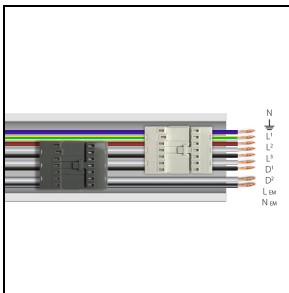

RAIL-A TRY 9P DALI/EM

310934
RAIL-A TRY 9P DALI/EM - L 1435 mm
(inclusief 2 beugels en eindkappen)

WH-RAL9003 / Wit RAL9003

RAIL-M TRY 9P DALI/EM

310935
RAIL-M TRY 9P DALI/EM - L 1435 mm
(inclusief 2 beugels)

WH-RAL9003 / Wit RAL9003

310936
RAIL-M TRY 9P DALI/EM - L 2870 mm
(inclusief 4 beugels)

WH-RAL9003 / Wit RAL9003

310937
RAIL-M TRY 9P DALI/EM - L 4305 mm
(inclusief 6 beugels)

WH-RAL9003 / Wit RAL9003

Optionele accessoires