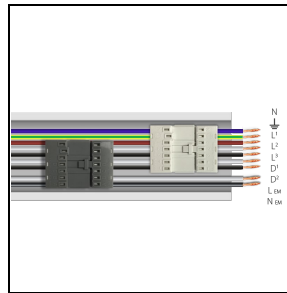

RAIL-A TRY 9P DALI/EM

310934
RAIL-A TRY 9P DALI/EM - L 1435 mm
(inclusief 2 beugels en eindkappen)

WH-RAL9003 / Wit RAL9003

RAIL-M TRY 9P DALI/EM

310935
RAIL-M TRY 9P DALI/EM - L 1435 mm
(inclusief 2 beugels)

WH-RAL9003 / Wit RAL9003

310936
RAIL-M TRY 9P DALI/EM - L 2870 mm
(inclusief 4 beugels)

WH-RAL9003 / Wit RAL9003

310937
RAIL-M TRY 9P DALI/EM - L 4305 mm
(inclusief 6 beugels)

WH-RAL9003 / Wit RAL9003

Optionele accessoires