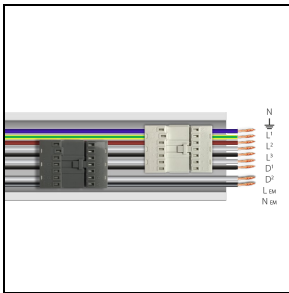

RAIL-A TRY 9P DALI/EM

310934
RAIL-A TRY 9P DALI/EM - L 1435 mm
(inclusief 2 beugels en eindkappen)

WH-RAL9003 / Wit RAL9003

RAIL-M TRY 9P DALI/EM

310935
RAIL-M TRY 9P DALI/EM - L 1435 mm
(inclusief 2 beugels)