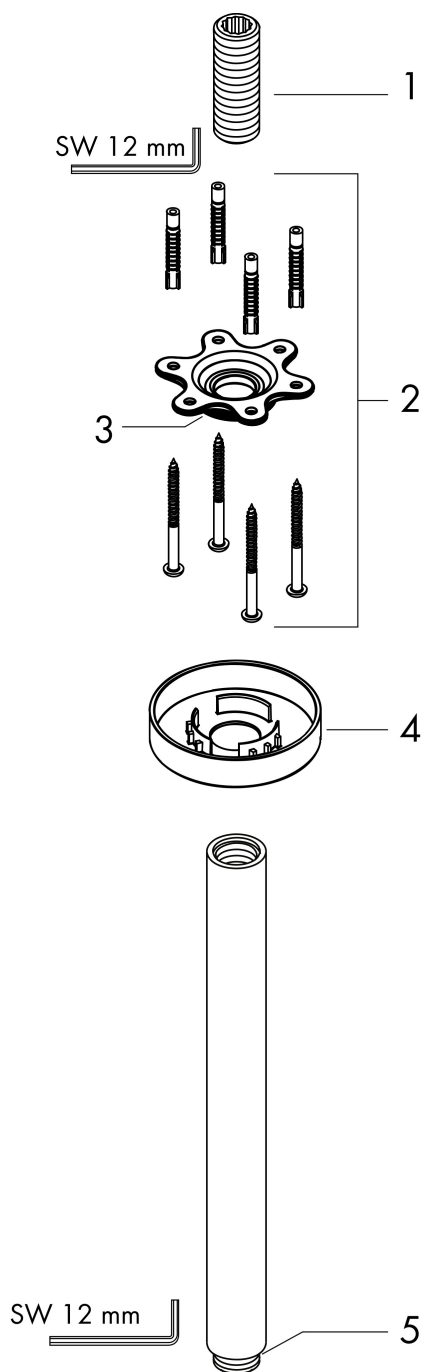

Artikelnaam plafondbevestiging S 300 mm
Art.nr. 27389670
Oppervlakte mat zwart
Netto prijs 148,72 EUR

Product foto

Kenmerken

- lengte: 300 mm
- schachtdiameter: 27 mm
- van messing
- aansluiting: G $\frac{1}{2}$

Maat tekeningen

Artikelnaam	plafondbevestiging S 300 mm
Art.nr.	27389670
Oppervlakte	mat zwart
Netto prijs	148,72 EUR

Explosietekening voor bouwjaar: >12/20

Artikelnaam	plafondbevestiging S 300 mm
Art.nr.	27389670
Oppervlakte	mat zwart
Netto prijs	148,72 EUR

Onderdelen voor bouwjaar: >12/20

Pos	Beschrijving	Art.nr.	Prijs
1	aansluiting	95188000	26,73
2	bevestigingsmateriaal	95208000	54,08
3	O-ring 34x2	98383000	4,99
4	rozet Ø 80 mm	92122670	40,14
5	O-ring 16x2	98133000	3,12