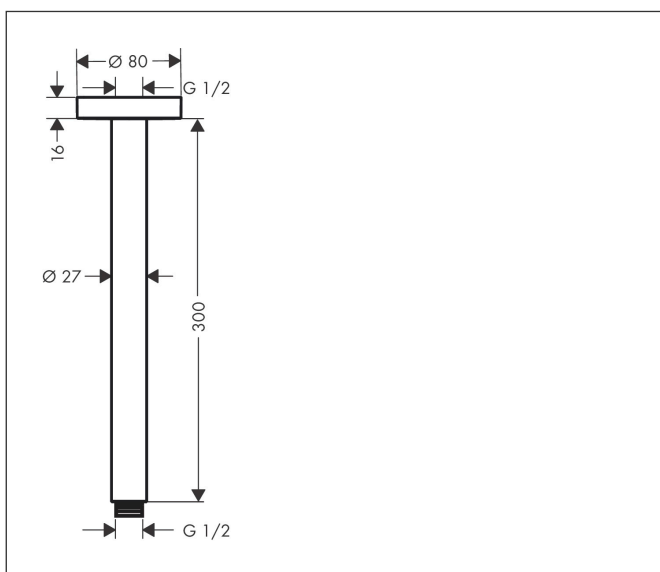

Artikelnaam plafondbevestiging S 300 mm
Art.nr. 27389670
Oppervlakte mat zwart
Netto prijs 148,72 EUR

Product foto

Kenmerken

- lengte: 300 mm
- schachtdiameter: 27 mm
- van messing
- aansluiting: G $\frac{1}{2}$

Maat tekeningen

Artikelnaam	plafondbevestiging S 300 mm
Art.nr.	27389670
Oppervlakte	mat zwart
Netto prijs	148,72 EUR

Explosietekening voor bouwjaar: >12/20

Artikelnaam	plafondbevestiging S 300 mm
Art.nr.	27389670
Oppervlakte	mat zwart
Netto prijs	148,72 EUR

Onderdelen voor bouwjaar: >12/20

Pos	Beschrijving	Art.nr.	Prijs
1	aansluiting	95188000	26,73
2	bevestigingsmateriaal	95208000	54,08
3	O-ring 34x2	98383000	4,99
4	rozet Ø 80 mm	92122670	40,14
5	O-ring 16x2	98133000	3,12