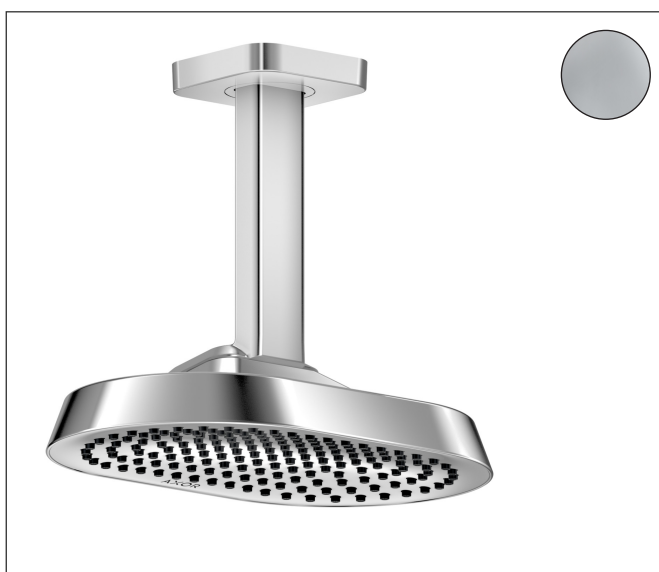

Merk	AXOR
Artikelnaam	<b>AXOR ShowerSphere</b> hoofddouche 250/160 1jet met plafondaansluiting
Art.nr.	39763000
Oppervlakte	chrom
Netto prijs	823,60 EUR

## Product foto

## Kenmerken

- bestaat uit: hoofddouche, plafondaansluiting
- diameter straalplaat 250 x 160 mm
- Rain
- FlexPower: straalnoppen passen zich automatisch aan de waterdruk aan door te openen en te sluiten
- QuickClean+: voorkom kalkaanslag dankzij de elasticiteit van de straalnoppen
- doorstroomregelaar: 12 l/min (met mogelijke toleranties  $\pm 10\%$ )
- functie van: 5,9 l/min
- maximale doorstroomhoeveelheid bij 3 bar: 12 l/min
- afdekplaat van metaal
- plafonddouche afneembaar voor reiniging
- metalen plafondaansluiting
- plafondbevestiging 145 mm

## Certificaat

Merk AXOR  
Artikelnaam **AXOR ShowerSphere** hoofddouche 250/160 1jet met plafondaansluiting  
Art.nr. 39763000  
Oppervlakte chroom  
Netto prijs 823,60 EUR