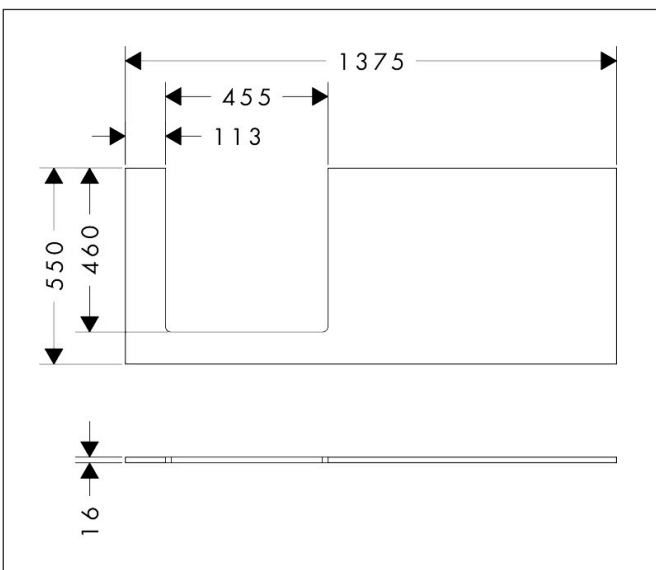

Merk	hansgrohe
Artikelnaam	<b>Xilesa E</b> console 1375/550 met uitsparing links voor geslepen opzetwastafel
Art.nr.	54272550
Oppervlakte	Cashmere Oak
Netto prijs	278,64 EUR

## Kenmerken

- materiaal: 3-laags spaanplaat met hoge dichtheid
- oppervlaktmateriaal: laminaat (HPL)
- MoistureProof: duurzaam materiaal dat lang mooi blijft
- aantal wastafeluitsparingen: 1
- wastafeluitsparing: links
- wandmontage
- met bevestigingsmateriaal
- met uitsparing voor geslepen opzetwastafel
- geslepen opzetwastafel en badkamermeubel moeten apart worden besteld
- console kan alleen samen met badmeubel voor console worden gemonteerd

## Maat tekeningen

## Certificaat

Merk	hansgrohe
Artikelnaam	<b>Xilesa E</b> console 1375/550 met uitsparing links voor geslepen opzetwastafel
Art.nr.	54272550
Oppervlakte	Cashmere Oak
Netto prijs	278,64 EUR