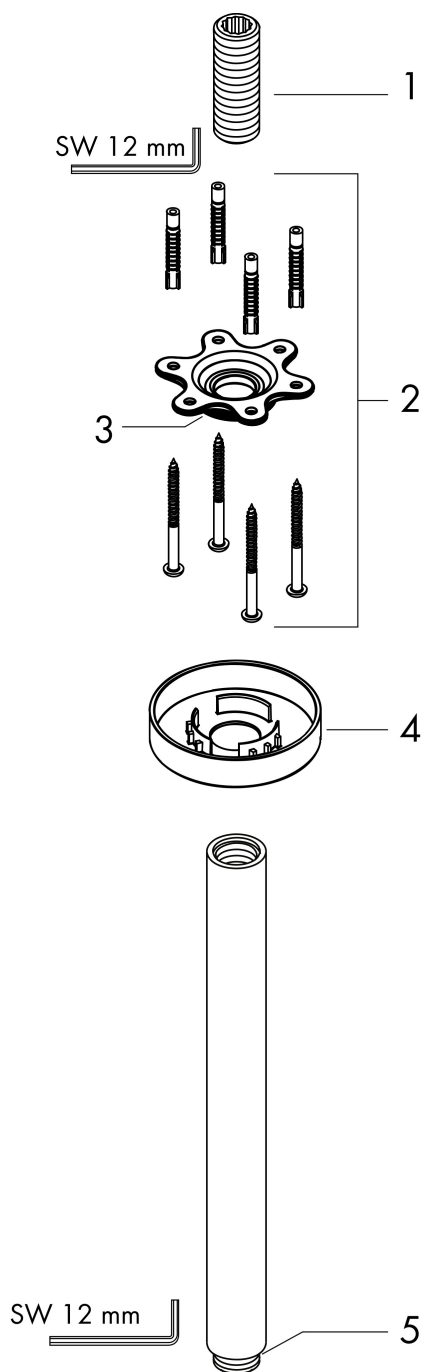

Artikelnaam plafondbevestiging S 300 mm
Art.nr. 27389700
Oppervlakte mat wit
Netto prijs 148,72 EUR

Product foto

Kenmerken

- lengte: 300 mm
- schachtdiameter: 27 mm
- van messing
- aansluiting: G $\frac{1}{2}$

Maat tekeningen

Artikelnaam	plafondbevestiging S 300 mm
Art.nr.	27389700
Oppervlakte	mat wit
Netto prijs	148,72 EUR

Explosietekening voor bouwjaar: >12/20

Artikelnaam	plafondbevestiging S 300 mm
Art.nr.	27389700
Oppervlakte	mat wit
Netto prijs	148,72 EUR

Onderdelen voor bouwjaar: >12/20

Pos	Beschrijving	Art.nr.	Prijs
1	aansluiting	95188000	26,73
2	bevestigingsmateriaal	95208000	54,08
3	O-ring 34x2	98383000	4,99
4	O-ring 16x2	98133000	3,12
5	rozet Ø 80 mm	92122700	40,14