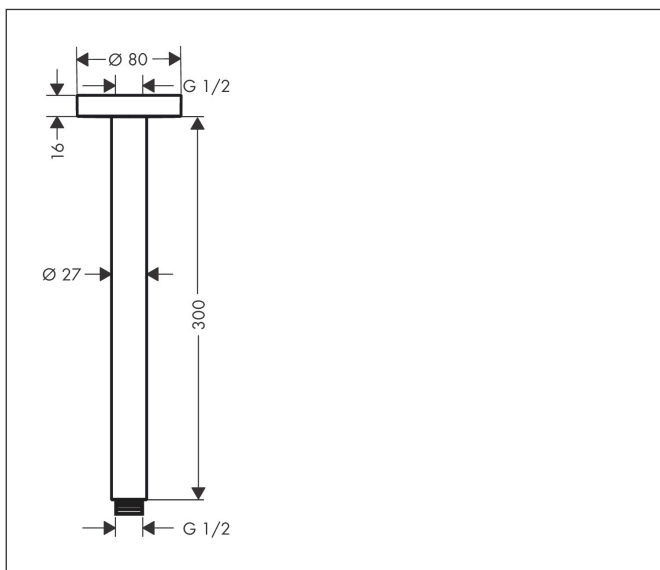

Artikelnaam plafondbevestiging S 300 mm
Art.nr. 27389700
Oppervlakte mat wit
Netto prijs 148,72 EUR

Product foto

Kenmerken

- lengte: 300 mm
- schachtdiameter: 27 mm
- van messing
- aansluiting: G $\frac{1}{2}$

Maat tekeningen

Artikelnaam	plafondbevestiging S 300 mm
Art.nr.	27389700
Oppervlakte	mat wit
Netto prijs	148,72 EUR

Explosietekening voor bouwjaar: >12/20

Artikelnaam	plafondbevestiging S 300 mm
Art.nr.	27389700
Oppervlakte	mat wit
Netto prijs	148,72 EUR

Onderdelen voor bouwjaar: >12/20

Pos	Beschrijving	Art.nr.	Prijs
1	aansluiting	95188000	26,73
2	bevestigingsmateriaal	95208000	54,08
3	O-ring 34x2	98383000	4,99
4	O-ring 16x2	98133000	3,12
5	rozet Ø 80 mm	92122700	40,14