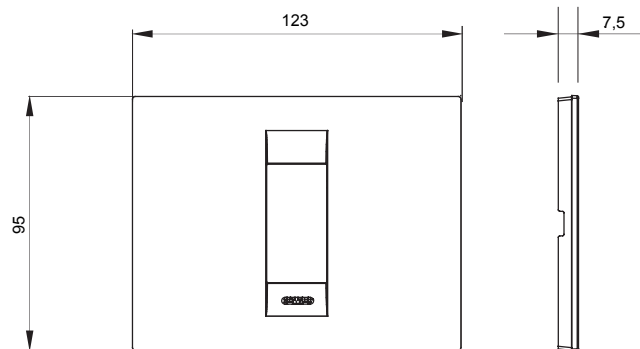

Serie van ChoruSmart huishoudelijke platen, gemaakt in een brede verscheidenheid aan vormen, kleuren, materialen en afwerkingen. Ze omvat vijf verschillende vormen (ONE, GEO, EGO, LUX, ICE en ICE Touch) voor rechthoekige dozen met een capaciteit tot 12 modules en drie verschillende vormen (ONE International, GEO International en LUX International) geschikt voor ronde/vierkante dozen, zowel enkelvoudig als gecombineerd in horizontale en verticale configuraties, met een capaciteit van 2 tot 2+2+2+2 modules. Alle platen van de ChoruSmart huishoudelijke serie gebruiken dezelfde steunen, zonder de behoefte aan aanvullende adapters. De serie omvat ook blanco platen, waterdichte IP55-platen en contourplaten.

Familie	GEO	Omschrijving	1 module
Kleur	Toscaans rood	Materiaal	Technopolymeer
Afwerking	Dekkende afwerking	Voor ondersteuning codes	GW16802, GW16803, GW16803N
Gloeidraadtest	650 °C	Thermodruk met kogel	70 °C
Standaard	EN 60669-1	Electrocod	0110

### DIMENSIONAL