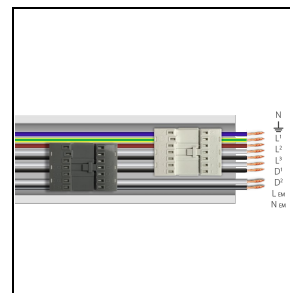

Product gegevens

ETIM Groep:	EG000027	ETIM Klasse:	EC002892
-------------	----------	--------------	----------

Algemene informatie

Lamphouder:	LED	Lichtbron:	LED
Nominale lichtstroom [lm]:	12800	Reële lichtstroom [lm]:	9933
Armatuur wattage [W]:	71 W	Specifieke lichtstroom [lm/W]:	140
CRI:	80	Kleurtemperatuur [K]:	4000
Kleur / Afwerking:	WH-RAL9003 / Wit RAL9003 / Glanzend	IP waarde:	IP40
Impact resistance / impact energy:	IK05 0.8J xx3	Beschermingsklasse:	I
Optiek:	A21/M - Asymmetrische gemiddelde	Nettogewicht [kg]:	2.6
Totale lengte [mm]:	1434	Totale breedte [mm]:	66
Totale hoogte [mm]:	66		

Fotometrische gegevens

Verplichte accessoires

RAIL-A TRY 9P DALI/EM

310934

RAIL-A TRY 9P DALI/EM - L 1435 mm
(inclusief 2 beugels en eindkappen)

WH-RAL9003 / Wit RAL9003

RAIL-M TRY 9P DALI/EM

310935

RAIL-M TRY 9P DALI/EM - L 1435 mm
(inclusief 2 beugels)

WH-RAL9003 / Wit RAL9003

310936

RAIL-M TRY 9P DALI/EM - L 2870 mm
(inclusief 4 beugels)

WH-RAL9003 / Wit RAL9003

310937

RAIL-M TRY 9P DALI/EM - L 4305 mm
(inclusief 6 beugels)