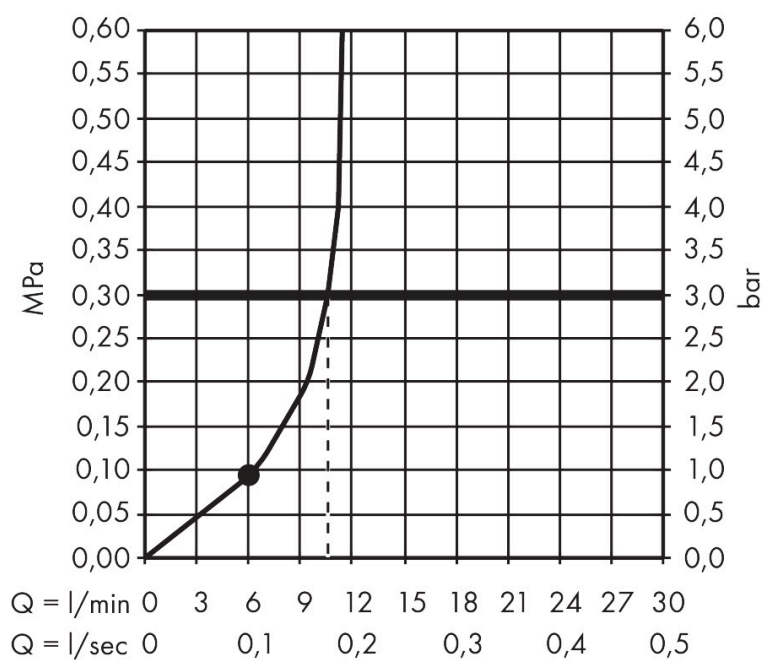

Merk	AXOR
Artikelnaam	AXOR ShowerSphere hoofddouche 250/160 1jet met plafondaansluiting
Art.nr.	39763340
Oppervlakte	Brushed Black Chrome
Netto prijs	1.235,40 EUR

Product foto

Kenmerken

- bestaat uit: hoofddouche, plafondaansluiting
- diameter straalplaat 250 x 160 mm
- Rain
- FlexPower: straalnoppen passen zich automatisch aan de waterdruk aan door te openen en te sluiten
- QuickClean+: voorkom kalkaanslag dankzij de elasticiteit van de straalnoppen
- doorstroomregelaar: 12 l/min (met mogelijke toleranties $\pm 10\%$)
- functie van: 5,9 l/min
- maximale doorstroomhoeveelheid bij 3 bar: 12 l/min
- afdekplaat van metaal
- plafonddouche afneembaar voor reiniging
- metalen plafondaansluiting
- plafondbevestiging 145 mm

Maat tekeningen

Technologie

Straalsoorten

Certificaat

Merk AXOR
Artikelnaam **AXOR ShowerSphere** hoofddouche 250/160 1jet met plafondaansluiting
Art.nr. 39763340
Oppervlakte Brushed Black Chrome
Netto prijs 1.235,40 EUR

Stroomschema

Merk AXOR
Artikelnaam **AXOR ShowerSphere** hoofddouche 250/160 1jet met plafondaansluiting
Art.nr. 39763340
Oppervlakte Brushed Black Chrome
Netto prijs 1.235,40 EUR

Explosietekening voor bouwjaar: >06/25