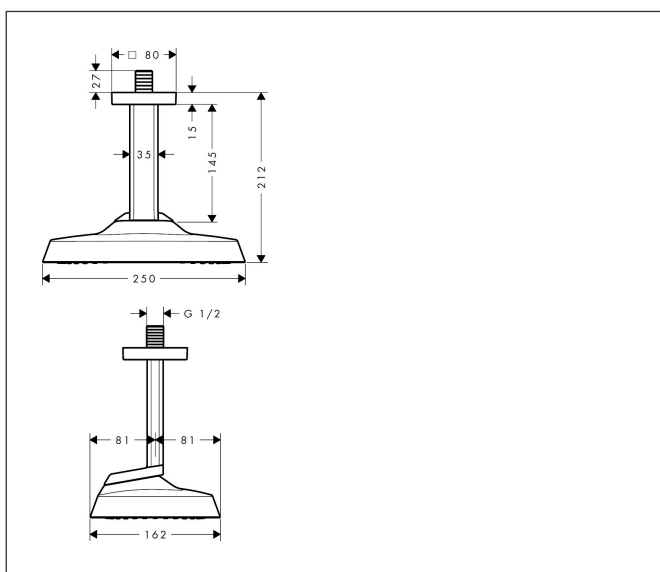

Merk	AXOR
Artikelnaam	AXOR ShowerSphere hoofddouche 250/160 1jet met plafondaansluiting
Art.nr.	39763340
Oppervlakte	Brushed Black Chrome
Netto prijs	1.235,40 EUR

Product foto

Kenmerken

- bestaat uit: hoofddouche, plafondaansluiting
- diameter straalplaat 250 x 160 mm
- Rain
- FlexPower: straalnoppen passen zich automatisch aan de waterdruk aan door te openen en te sluiten
- QuickClean+: voorkom kalkaanslag dankzij de elasticiteit van de straalnoppen
- doorstroomregelaar: 12 l/min (met mogelijke toleranties $\pm 10\%$)
- functie van: 5,9 l/min
- maximale doorstroomhoeveelheid bij 3 bar: 12 l/min
- afdekplaat van metaal
- plafonddouche afneembaar voor reiniging
- metalen plafondaansluiting
- plafondbevestiging 145 mm

Maat tekeningen

Technologie

Straalsoorten

Certificaat

Merk AXOR
Artikelnaam **AXOR ShowerSphere** hoofddouche 250/160 1jet met plafondaansluiting
Art.nr. 39763340
Oppervlakte Brushed Black Chrome
Netto prijs 1.235,40 EUR

Stroomschema

Merk AXOR
Artikelnaam **AXOR ShowerSphere** hoofddouche 250/160 1jet met plafondaansluiting
Art.nr. 39763340
Oppervlakte Brushed Black Chrome
Netto prijs 1.235,40 EUR

Explosietekening voor bouwjaar: >06/25

Merk	AXOR
Artikelnaam	AXOR ShowerSphere hoofddouche 250/160 1jet met plafondaansluiting
Art.nr.	39763340
Oppervlakte	Brushed Black Chrome
Netto prijs	1.235,40 EUR

Onderdelen voor bouwjaar: >06/25

Pos	Beschrijving	Art.nr.	Prijs
1	aansluiting	85088000	91,50
2	O-ring 10x2	98170000	3,00
3	O-ring 8x2	98112000	3,00
4	O-ring 10x1,5	98123000	3,00
5	greepstop	93735460	7,70
6	bevestigingsmateriaal	96179000	10,40
7	O-ring 60x3	98180000	3,00
8	rozet compl.	85087340	137,30
9	schroef-set	96525000	7,70
10	zeef	94467000	7,70
11	dichting	98058000	3,00
12	doorstroombegrenzer	98092000	7,70