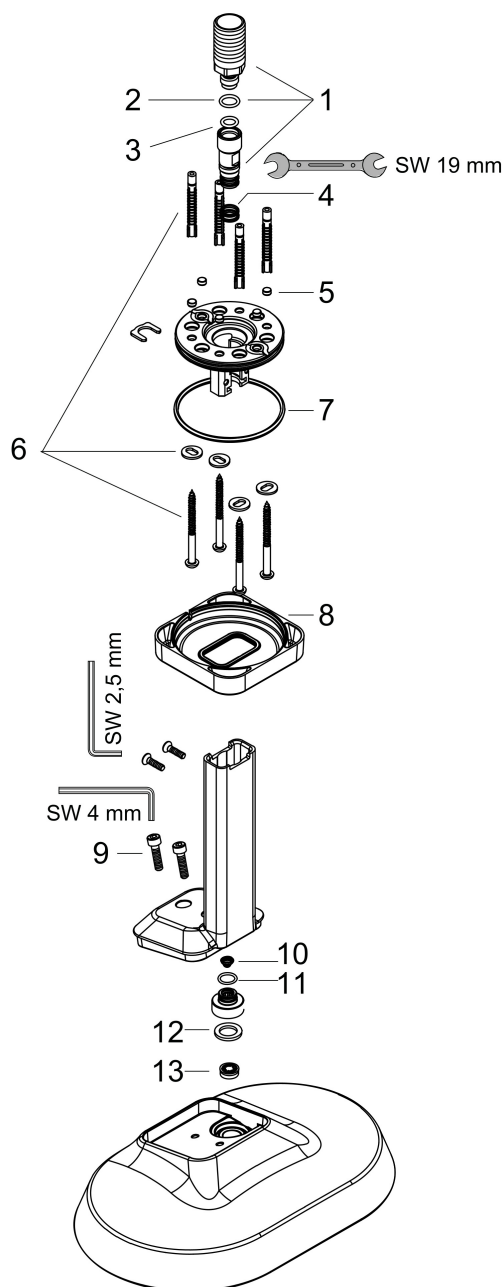

Merk	AXOR
Artikelnaam	AXOR ShowerSphere hoofddouche 250/160 1jet met plafondaansluiting
Art.nr.	39763340
Oppervlakte	Brushed Black Chrome
Netto prijs	1.235,40 EUR

Product foto

Kenmerken

- bestaat uit: hoofddouche, plafondaansluiting
- diameter straalplaat 250 x 160 mm
- Rain
- FlexPower: straalnoppen passen zich automatisch aan de waterdruk aan door te openen en te sluiten
- QuickClean+: voorkom kalkaanslag dankzij de elasticiteit van de straalnoppen
- doorstroomregelaar: 12 l/min (met mogelijke toleranties $\pm 10\%$)
- functie van: 5,9 l/min
- maximale doorstroomhoeveelheid bij 3 bar: 12 l/min
- afdekplaat van metaal
- plafonddouche afneembaar voor reiniging
- metalen plafondaansluiting
- plafondbevestiging 145 mm

Maat tekeningen

Technologie

Straalsoorten

Certificaat

Merk AXOR
Artikelnaam **AXOR ShowerSphere** hoofddouche 250/160 1jet met plafondaansluiting
Art.nr. 39763340
Oppervlakte Brushed Black Chrome
Netto prijs 1.235,40 EUR

Stroomschema

Merk AXOR
Artikelnaam **AXOR ShowerSphere** hoofddouche 250/160 1jet met plafondaansluiting
Art.nr. 39763340
Oppervlakte Brushed Black Chrome
Netto prijs 1.235,40 EUR

Explosietekening voor bouwjaar: >06/25

Merk	AXOR
Artikelnaam	AXOR ShowerSphere hoofddouche 250/160 1jet met plafondaansluiting
Art.nr.	39763340
Oppervlakte	Brushed Black Chrome
Netto prijs	1.235,40 EUR

Onderdelen voor bouwjaar: >06/25

Pos	Beschrijving	Art.nr.	Prijs
1	aansluiting	85088000	91,50
2	O-ring 10x2	98170000	3,00
3	O-ring 8x2	98112000	3,00
4	O-ring 10x1,5	98123000	3,00
5	greepstop	93735460	7,70
6	bevestigingsmateriaal	96179000	10,40
7	O-ring 60x3	98180000	3,00
8	rozet compl.	85087340	137,30
9	schroef-set	96525000	7,70
10	zeef	94467000	7,70
11	dichting	98058000	3,00
12	doorstroombegrenzer	98092000	7,70