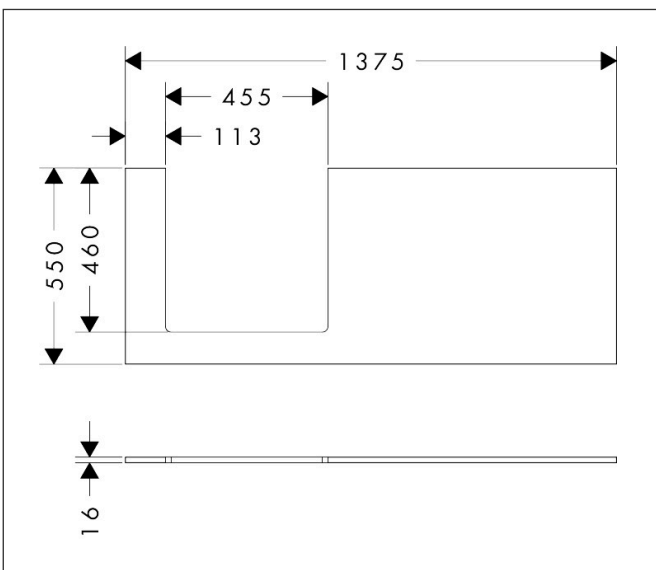

Merk	hansgrohe
Artikelnaam	Xilesa E console 1375/550 met uitsparing links voor geslepen opzetwastafel
Art.nr.	54272700
Oppervlakte	Mat wit
Netto prijs	278,64 EUR

Product foto

Kenmerken

- materiaal: 3-laags spaanplaat met hoge dichtheid
- oppervlaktmateriaal: laminaat (HPL)
- MoistureProof: duurzaam materiaal dat lang mooi blijft
- aantal wastafeluitsparingen: 1
- wastafeluitsparing: links
- wandmontage
- met bevestigingsmateriaal
- met uitsparing voor geslepen opzetwastafel
- geslepen opzetwastafel en badkamermeubel moeten apart worden besteld
- console kan alleen samen met badmeubel voor console worden gemonteerd

Maat tekeningen

Technologie

Certificaat

Merk	hansgrohe
Artikelnaam	Xilesa E console 1375/550 met uitsparing links voor geslepen opzetwastafel
Art.nr.	54272700
Oppervlakte	Mat wit
Netto prijs	278,64 EUR

Benodigde onderdelen (naar keuze)

Product foto	Artikelnaam	Art.nr.	Prijs
	hansgrohe Xilesa E badmeubel 1375/550 met 2 lade voor consoles voor waskom/opzetwastafel geslepen mat wit	54268700	860,76
	hansgrohe Xilesa E badmeubel 1375/550 met 4 lades voor consoles voor waskom/geslepen wastafel mat wit	54305700	1.211,76
	hansgrohe Xilesa E badmeubel 1375/550 met 4 lades PushOpen voor consoles voor waskom/geslepen wastafel mat wit	54306700	1.424,52