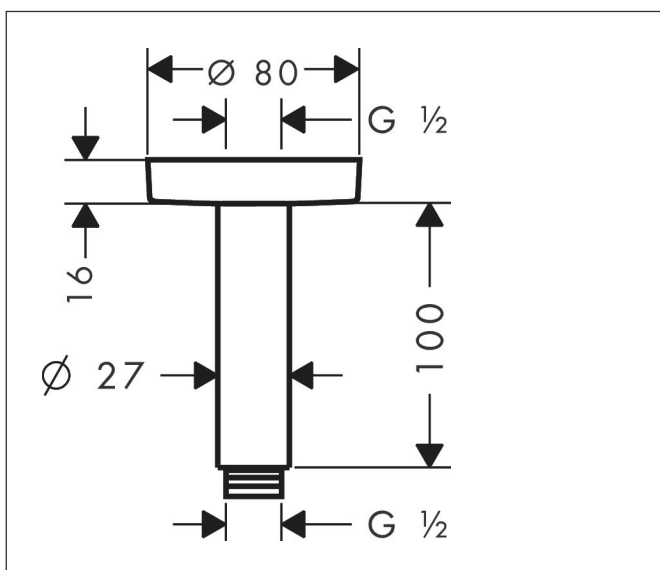

Artikelnaam plafondbevestiging S 100 mm
 Art.nr. 27393140
 Oppervlakte Brushed Bronze
 Netto prijs 111,41 EUR

Product foto

Kenmerken

- lengte: 100 mm
- schachtdiameter: 27 mm
- gebruiksdoel: geschikt als bevestiging en als verlenging van bevestiging
- van messing
- aansluiting: G $\frac{1}{2}$

Maat tekeningen

Artikelnaam	plafondbevestiging S 100 mm
Art.nr.	27393140
Oppervlakte	Brushed Bronze
Netto prijs	111,41 EUR

Explosietekening voor bouwjaar: >12/20

Artikelnaam	plafondbevestiging S 100 mm
Art.nr.	27393140
Oppervlakte	Brushed Bronze
Netto prijs	111,41 EUR

Onderdelen voor bouwjaar: >12/20

Pos	Beschrijving	Art.nr.	Prijs
1	aansluiting	95188000	26,73
2	bevestigingsmateriaal	95208000	54,08
3	O-ring 34x2	98383000	4,99
4	rozet Ø 80 mm	92122140	40,14
5	douche-arm	27479140	109,86
6	O-ring 16x2	98133000	3,12