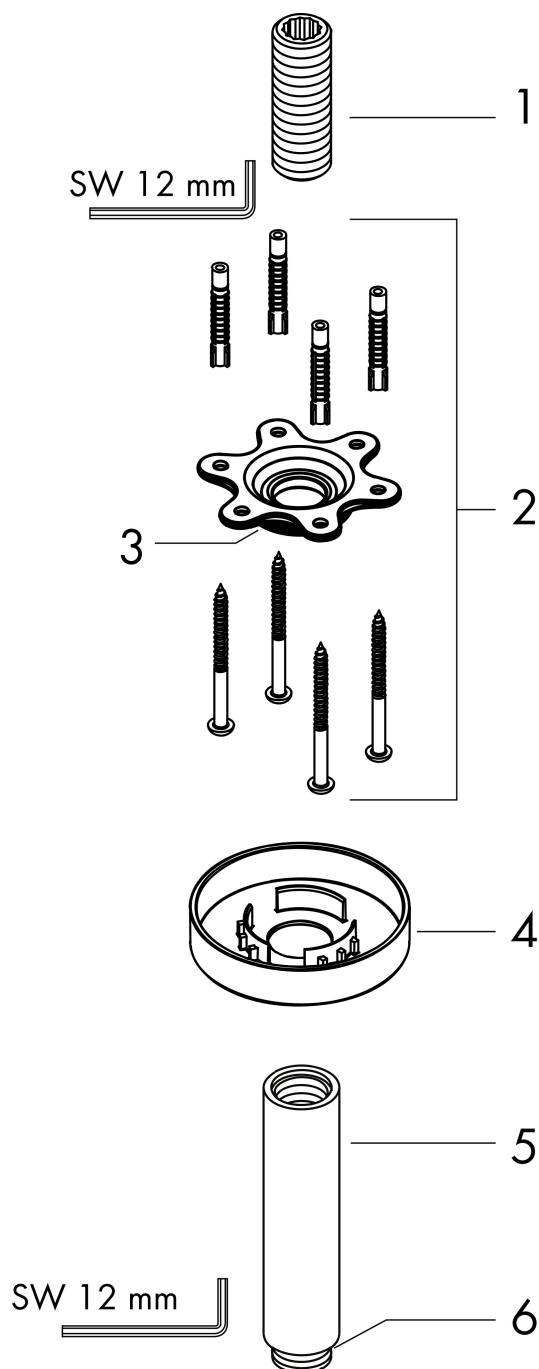

Artikelnaam plafondbevestiging S 100 mm
 Art.nr. 27393140
 Oppervlakte Brushed Bronze
 Netto prijs 111,41 EUR

Product foto

Kenmerken

- lengte: 100 mm
- schachtdiameter: 27 mm
- gebruiksdoel: geschikt als bevestiging en als verlenging van bevestiging
- van messing
- aansluiting: G $\frac{1}{2}$

Maat tekeningen

Artikelnaam	plafondbevestiging S 100 mm
Art.nr.	27393140
Oppervlakte	Brushed Bronze
Netto prijs	111,41 EUR

Explosietekening voor bouwjaar: >12/20

Artikelnaam	plafondbevestiging S 100 mm
Art.nr.	27393140
Oppervlakte	Brushed Bronze
Netto prijs	111,41 EUR

Onderdelen voor bouwjaar: >12/20

Pos	Beschrijving	Art.nr.	Prijs
1	aansluiting	95188000	26,73
2	bevestigingsmateriaal	95208000	54,08
3	O-ring 34x2	98383000	4,99
4	rozet Ø 80 mm	92122140	40,14
5	douche-arm	27479140	109,86
6	O-ring 16x2	98133000	3,12