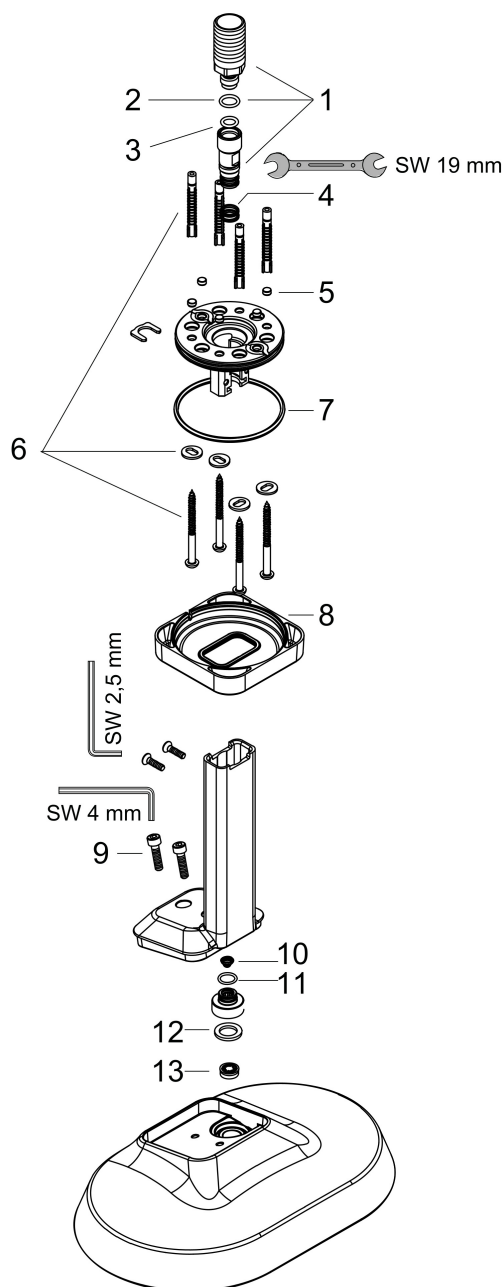

Merk	AXOR
Artikelnaam	<b>AXOR ShowerSphere</b> hoofddouche 250/160 1jet met plafondaansluiting
Art.nr.	39763820
Oppervlakte	Brushed Nickel
Netto prijs	1.235,40 EUR

## Kenmerken

- bestaat uit: hoofddouche, plafondaansluiting
- diameter straalplaat 250 x 160 mm
- Rain
- FlexPower: straalnoppen passen zich automatisch aan de waterdruk aan door te openen en te sluiten
- QuickClean+: voorkom kalkaanslag dankzij de elasticiteit van de straalnoppen
- doorstroomregelaar: 12 l/min (met mogelijke toleranties  $\pm 10\%$ )
- functie van: 5,9 l/min
- maximale doorstroomhoeveelheid bij 3 bar: 12 l/min
- afdekplaat van metaal
- plafonddouche afneembaar voor reiniging
- metalen plafondaansluiting
- plafondbevestiging 145 mm

## Certificaat

Merk AXOR  
Artikelnaam **AXOR ShowerSphere** hoofddouche 250/160 1jet met plafondaansluiting  
Art.nr. 39763820  
Oppervlakte Brushed Nickel  
Netto prijs 1.235,40 EUR

## Explosietekening voor bouwjaar: >06/25

Merk AXOR  
 Artikelnaam **AXOR ShowerSphere** hoofddouche 250/160 1jet met plafondaansluiting  
 Art.nr. 39763820  
 Oppervlakte Brushed Nickel  
 Netto prijs 1.235,40 EUR