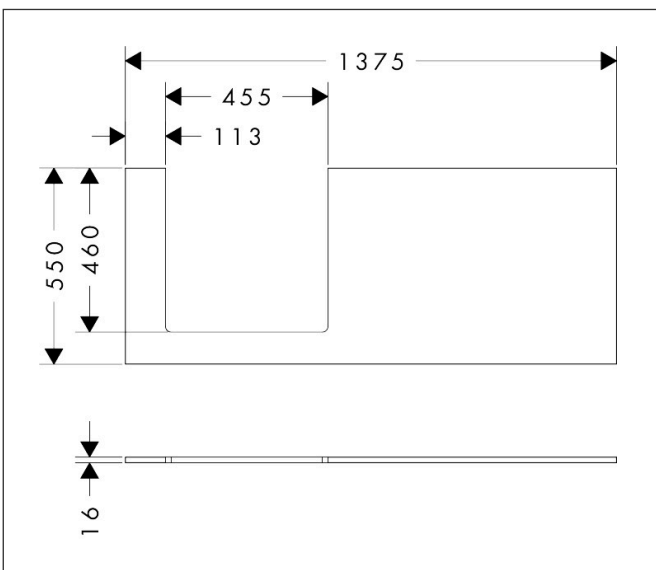

Merk	hansgrohe
Artikelnaam	<b>Xilesa E</b> console 1375/550 met uitsparing links voor geslepen opzetwastafel
Art.nr.	54272760
Oppervlakte	Slate Matt Grey
Netto prijs	278,64 EUR

## Kenmerken

- materiaal: 3-laags spaanplaat met hoge dichtheid
- oppervlaktmateriaal: laminaat (HPL)
- MoistureProof: duurzaam materiaal dat lang mooi blijft
- aantal wastafeluitsparingen: 1
- wastafeluitsparing: links
- wandmontage
- met bevestigingsmateriaal
- met uitsparing voor geslepen opzetwastafel
- geslepen opzetwastafel en badkamermeubel moeten apart worden besteld
- console kan alleen samen met badmeubel voor console worden gemonteerd

## Maat tekeningen

## Certificaat

Merk	hansgrohe
Artikelnaam	<b>Xilesa E</b> console 1375/550 met uitsparing links voor geslepen opzetwastafel
Art.nr.	54272760
Oppervlakte	Slate Matt Grey
Netto prijs	278,64 EUR