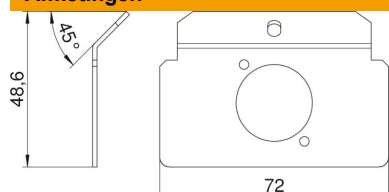

Technisch specificatieblad

Draagplaat 1 x type K voor montage drager

Artikelnummer: 7407776

Draagplaat voor de bevestiging van een audio- of video-outlet van het type: XLR SPEAK-ON type D.

A2 Roestvrij staal 1.4301

Stamgegevens

Artikelnummer	7407776
Type	MTM 1K
Omschrijving 1	Dragerplaat
Omschrijving 2	met 1 x gatenpatroon type K
Fabrikant	OBO
Materiaal	Roestvast staal 1.4301
Kleinste verkoop-eenheid	1
Eenheid van hoeveelheid	Stuk
Gewicht	3,12 kg
Eenheid gewicht	kg/100 st.
CO2-voetafdruk (GWP) van wieg tot poort	0,3726 kg CO2e / 1 Stuk

Afmetingen

Lengte	72 mm
--------	-------

Technisch specificatieblad

Draagplaat 1 x type K voor montagegedrager

Artikelnummer: 7407776

Technische gegevens

Aansluitmogelijkheid	1 aansluitbus voor data-, audio- of videotechniek type XLR SPEAK-ON type D
Aantal inbouwbare apparaten	1
Aantal treklastingen	0
Uitvoering	Dragervorm
Type bevestiging	Klikbaar
Labelplaatje	nee
Beschermraam vloerbekleding	nee
Vloerplaat	nee
Vlak met de vloer verzinkbaar	nee
Afdichtingsinbouwmogelijkheid	nee
Inbouwopening voor vloeropbouwtaak	nee
Ontkoppelbaar	nee
Geschikt voor inbouw in dubbele vloer	ja
Geschikt voor vlak gesloten ondervloerkanaal	ja
Geschikt voor door afwerkvloer overdekt ondervloerkanaal	ja
Geschikt voor inbouw in holle vloer	ja
Geschikt voor ondervloerkanaal	ja
Met uitsparing vloerbekleding	nee
Heavy-duty uitvoering	nee
Diepte	48,6 mm
Treklastingsmogelijkheid	ja