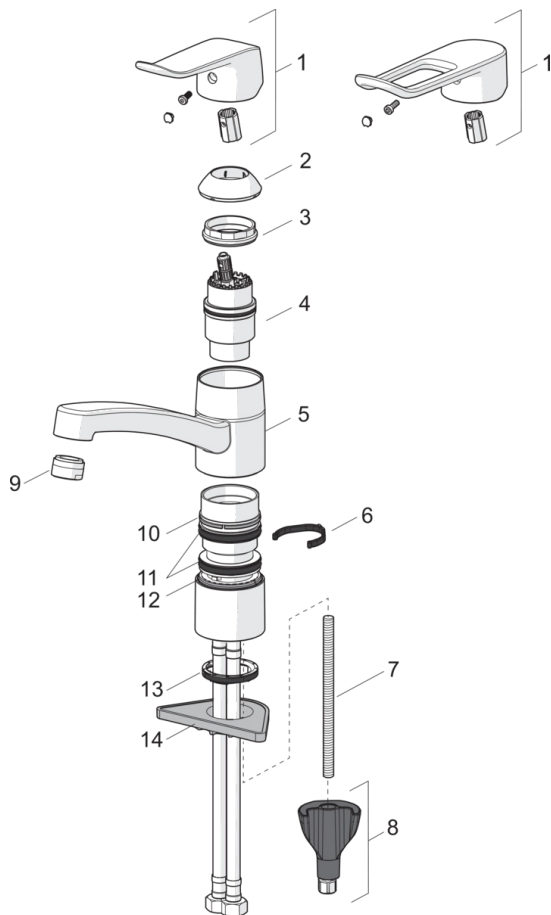

HANSACARE
KEUKENKRAAN
 46102206
EAN: 4057304010804

- Gezondheid en verzorging
- Eengreeps
- Chroom
- Draaibare uitloop, Draaibereik beperkende optie
- CASCADE® perlator
- brass
- Lange hendel, Eengreeps bediend, Hendel met warm-koud-aanduiding
- Temperatuurbegrenzer, Temperatuurbegrenzer (achteraf instelbaar)
- ø 40 mm keramisch binnenwerk voor debiet en temperatuur instelling
- Flexibele aansluitslangen
- Kraanhuis gemaakt van DZR messing, 3S-installatie

Technische gegevens

Doorstromingseigenschappen

Doorstroomhoeveelheid bij 3 bar **12.0 l/min**

Technische eigenschappen

DN-maat **DN15**
 Warmwatertoevoer **max. +90°C**
 Werkdruk **0.5-10 bar**
 Aansluitmaat **G3/8**

Voorschriften

EN-norm **EN 817**
 Geluidsklasse **I (ISO 3822)**

Typegoedkeuringen

ABP **P-IX 29713/IB**

Reserveonderdelen

SP46102206

Naam	Code
01 Hendel, L=136	59914719
01 Lange hendel, L=162	59914716
02 Kap	59914482
03 Schroefring, M42 x1,5, SW 38	59914128
04 Binnenwerk, 4.0 Classic	59914129
05 Uitloop, L=210	59914730
05 Uitloop, L=132	59914483
06 Begrenzer, 40°- 80°	59914540
06 Begrenzer, 120°	59914489
07 Bevestigingsschroeven, M8x1, L=130	59914474
08 Bevestigingsset	59914475
09 Mousseur, M24x1 STD HC B	59905830
09 Mousseur, M24 x 1 STD HC A	59902366
10 Glijring wit	59914490
11 Lippendichting	59914485
12 Glijring wit	59914486
13 Wasser	59914591
14 Verstevigingsplaat	59910008
N.I. Flexibele aansluitingen, L=475, G3/8-M10x1 LH	59914468