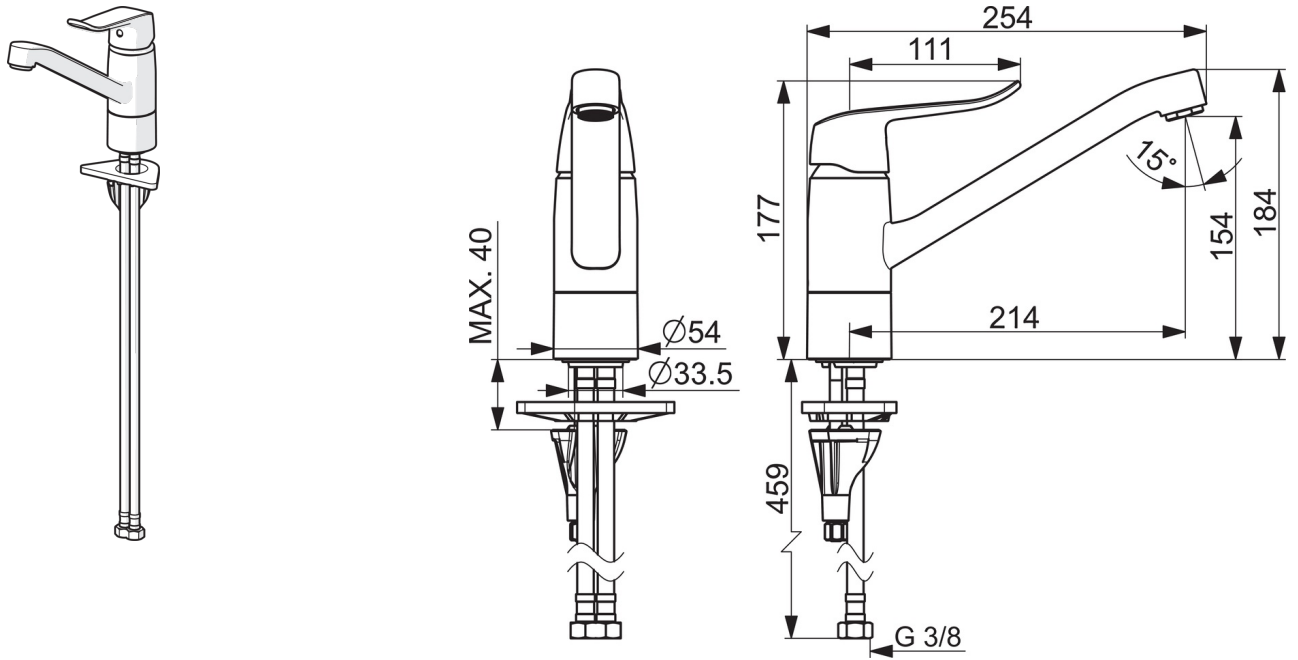

HANSACARE
KEUKENKRAAN
 46102206
EAN: 4057304010804

- Gezondheid en verzorging
- Eengreeps
- Chroom
- Draaibare uitloop, Draaibereik beperkende optie
- CASCADE® perlator
- brass
- Lange hendel, Eengreeps bediend, Hendel met warm-koud-aanduiding
- Temperatuurbegrenzer, Temperatuurbegrenzer (achteraf instelbaar)
- ø 40 mm keramisch binnenwerk voor debiet en temperatuur instelling
- Flexibele aansluitslangen
- Kraanhuis gemaakt van DZR messing, 3S-installatie

Technische gegevens

Doorstromingseigenschappen

Doorstroomhoeveelheid bij 3 bar **12.0 l/min**

Technische eigenschappen

DN-maat **DN15**
 Warmwatertoevoer **max. +90°C**
 Werkdruk **0.5-10 bar**
 Aansluitmaat **G3/8**

Voorschriften

EN-norm **EN 817**
 Geluidsklasse **I (ISO 3822)**

Typegoedkeuringen

ABP **P-IX 29713/IB**

Reserveonderdelen

SP46102206

Naam	Code
01 Hendel, L=136	59914719
01 Lange hendel, L=162	59914716
02 Kap	59914482
03 Schroefring, M42 x1,5, SW 38	59914128
04 Binnenwerk, 4.0 Classic	59914129
05 Uitloop, L=210	59914730
05 Uitloop, L=132	59914483
06 Begrenzer, 40°- 80°	59914540
06 Begrenzer, 120°	59914489
07 Bevestigingsschroeven, M8x1, L=130	59914474
08 Bevestigingsset	59914475
09 Mousseur, M24x1 STD HC B	59905830
09 Mousseur, M24 x 1 STD HC A	59902366
10 Glijring wit	59914490
11 Lippendichting	59914485
12 Glijring wit	59914486
13 Wasser	59914591
14 Verstevigingsplaat	59910008
N.I. Flexibele aansluitingen, L=475, G3/8-M10x1 LH	59914468