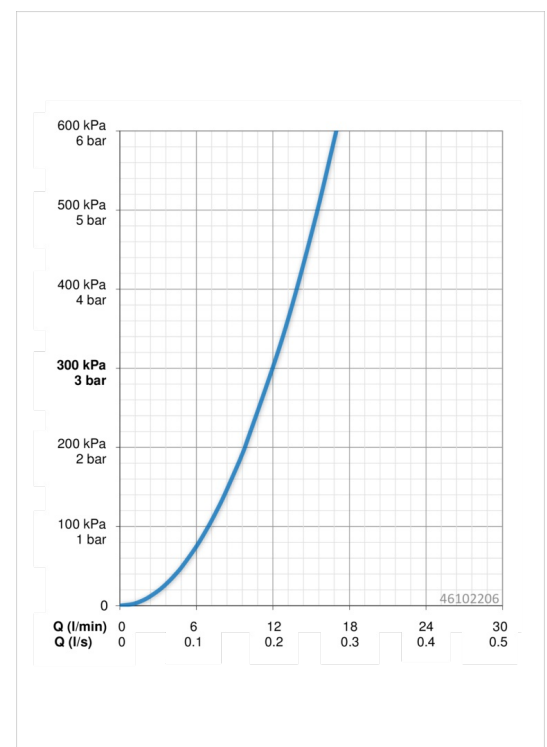

HANSACARE
KEUKENKRAAN
46102206
EAN: 4057304010804

- Gezondheid en verzorging
- Eengreeps
- Chroom
- Draaibare uitloop, Draaibereik beperkende optie
- CASCADE® perlator
- brass
- Lange hendel, Eengreeps bediend, Hendel met warm-koud-aanduiding
- Temperatuurbegrenzer, Temperatuurbegrenzer (achteraf instelbaar)
- ø 40 mm keramisch binnenwerk voor debiet en temperatuur instelling
- Flexibele aansluitslangen
- Kraanhuis gemaakt van DZR messing, 3S-installatie

Technische gegevens

Doorstromingseigenschappen

Doorstroomhoeveelheid bij 3 bar **12.0 l/min**

Technische eigenschappen

DN-maat **DN15**
Warmwatertoevoer **max. +90°C**
Werkdruk **0.5-10 bar**
Aansluitmaat **G3/8**

Voorschriften

EN-norm **EN 817**
Geluidsklasse **I (ISO 3822)**

Typegoedkeuringen

ABP **P-IX 29713/IB**