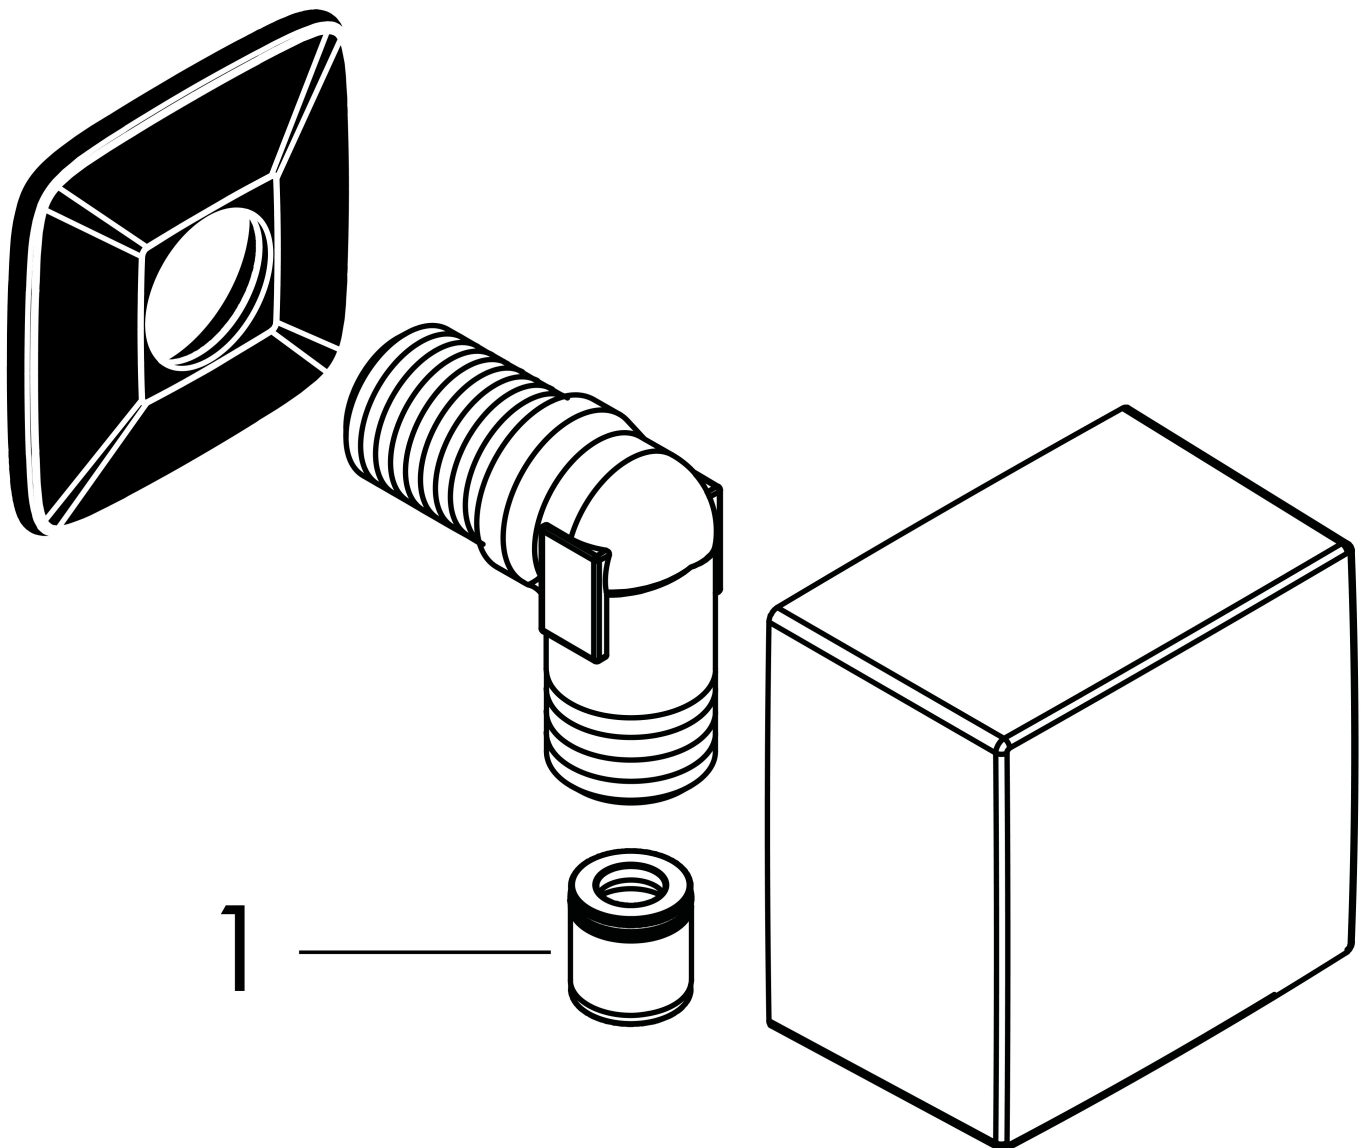

Merk	hansgrohe
Artikelnaam	FixFit muuraansluitbocht Square met terugslagklep
Art.nr.	26455000
Oppervlakte	chrom
Netto prijs	32,93 EUR

Product foto

Kenmerken

- kunststof muuraansluitbocht
- materiaal cover: kunststof
- terugslagklep
- aansluiting: G $\frac{1}{2}$

Maat tekeningen

Merk	hansgrohe
Artikelnaam	FixFit muuraansluitbocht Square met terugslagklep
Art.nr.	26455000
Oppervlakte	chrom
Netto prijs	32,93 EUR

Explosietekening voor bouwjaar: >08/14

Merk hansgrohe
 Artikelnaam **FixFit** muuraansluitbocht Square met terugslagklep
 Art.nr. 26455000
 Oppervlakte chroom
 Netto prijs 32,93 EUR

Onderdelen voor bouwjaar: >08/14

Pos	Beschrijving	Art.nr.	Prijs
1	terugslagklepset DW 15	94074000	13,21