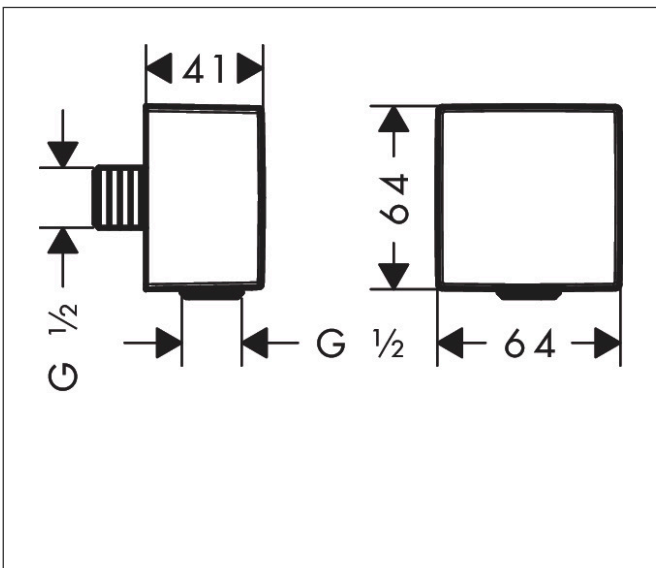

Merk	hansgrohe
Artikelnaam	FixFit muuraansluitbocht Square met terugslagklep
Art.nr.	26455000
Oppervlakte	chrom
Netto prijs	32,93 EUR

Product foto

Kenmerken

- kunststof muuraansluitbocht
- materiaal cover: kunststof
- terugslagklep
- aansluiting: G $\frac{1}{2}$

Maat tekeningen

Merk	hansgrohe
Artikelnaam	FixFit muuraansluitbocht Square met terugslagklep
Art.nr.	26455000
Oppervlakte	chrom
Netto prijs	32,93 EUR

Explosietekening voor bouwjaar: >08/14

Merk hansgrohe
 Artikelnaam **FixFit** muuraansluitbocht Square met terugslagklep
 Art.nr. 26455000
 Oppervlakte chroom
 Netto prijs 32,93 EUR

Onderdelen voor bouwjaar: >08/14

Pos	Beschrijving	Art.nr.	Prijs
1	terugslagklepset DW 15	94074000	13,21