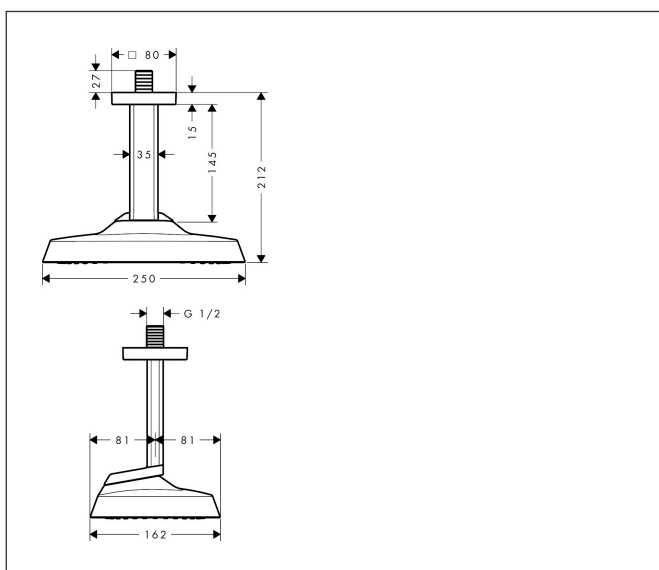

Merk	AXOR
Artikelnaam	AXOR ShowerSphere hoofddouche 250/160 1jet met plafondaansluiting
Art.nr.	39763990
Oppervlakte	Polished Gold Optic
Netto prijs	1.235,40 EUR

Product foto

Maat tekeningen

Kenmerken

- bestaat uit: hoofddouche, plafondaansluiting
- diameter straalplaat 250 x 160 mm
- Rain
- FlexPower: straalnoppen passen zich automatisch aan de waterdruk aan door te openen en te sluiten
- QuickClean+: voorkom kalkaanslag dankzij de elasticiteit van de straalnoppen
- doorstroomregelaar: 12 l/min (met mogelijke toleranties $\pm 10\%$)
- functie van: 5,9 l/min
- maximale doorstroomhoeveelheid bij 3 bar: 12 l/min
- afdekplaat van metaal
- plafonddouche afneembaar voor reiniging
- metalen plafondaansluiting
- plafondbevestiging 145 mm

Technologie

Straalsoorten

Certificaat

Merk	AXOR
Artikelnaam	AXOR ShowerSphere hoofddouche 250/160 1jet met plafondaansluiting
Art.nr.	39763990
Oppervlakte	Polished Gold Optic
Netto prijs	1.235,40 EUR

Stroomschema

Merk	AXOR
Artikelnaam	AXOR ShowerSphere hoofddouche 250/160 1jet met plafondaansluiting
Art.nr.	39763990
Oppervlakte	Polished Gold Optic
Netto prijs	1.235,40 EUR

Explosietekening voor bouwjaar: >06/25

Merk AXOR
 Artikelnaam **AXOR ShowerSphere** hoofddouche 250/160 1jet met plafondaansluiting
 Art.nr. 39763990
 Oppervlakte Polished Gold Optic
 Netto prijs 1.235,40 EUR

Onderdelen voor bouwjaar: >06/25

Pos	Beschrijving	Art.nr.	Prijs
1	aansluiting	85088000	91,50
2	O-ring 10x2	98170000	3,00
3	O-ring 8x2	98112000	3,00
4	O-ring 10x1,5	98123000	3,00
5	greepstop	93735460	7,70
6	bevestigingsmateriaal	96179000	10,40
7	O-ring 60x3	98180000	3,00
8	rozet compl.	85087990	137,30
9	schroef-set	96525000	7,70
10	zeef	94467000	7,70
11	dichting	98058000	3,00
12	doorstroombegrenzer	98092000	7,70