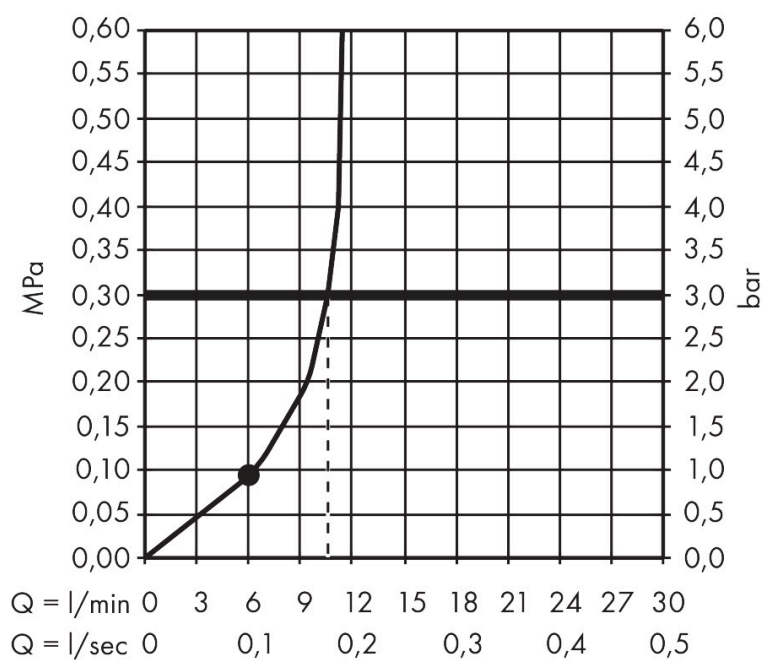

Merk	AXOR
Artikelnaam	AXOR ShowerSphere hoofddouche 250/160 1jet met plafondaansluiting
Art.nr.	39763990
Oppervlakte	Polished Gold Optic
Netto prijs	1.235,40 EUR

Product foto

Maat tekeningen

Kenmerken

- bestaat uit: hoofddouche, plafondaansluiting
- diameter straalplaat 250 x 160 mm
- Rain
- FlexPower: straalnoppen passen zich automatisch aan de waterdruk aan door te openen en te sluiten
- QuickClean+: voorkom kalkaanslag dankzij de elasticiteit van de straalnoppen
- doorstroomregelaar: 12 l/min (met mogelijke toleranties $\pm 10\%$)
- functie van: 5,9 l/min
- maximale doorstroomhoeveelheid bij 3 bar: 12 l/min
- afdekplaat van metaal
- plafonddouche afneembaar voor reiniging
- metalen plafondaansluiting
- plafondbevestiging 145 mm

Technologie

Straalsoorten

Certificaat

Merk	AXOR
Artikelnaam	AXOR ShowerSphere hoofddouche 250/160 1jet met plafondaansluiting
Art.nr.	39763990
Oppervlakte	Polished Gold Optic
Netto prijs	1.235,40 EUR

Stroomschema

Merk	AXOR
Artikelnaam	AXOR ShowerSphere hoofddouche 250/160 1jet met plafondaansluiting
Art.nr.	39763990
Oppervlakte	Polished Gold Optic
Netto prijs	1.235,40 EUR

Explosietekening voor bouwjaar: >06/25

Merk AXOR
 Artikelnaam **AXOR ShowerSphere** hoofddouche 250/160 1jet met plafondaansluiting
 Art.nr. 39763990
 Oppervlakte Polished Gold Optic
 Netto prijs 1.235,40 EUR