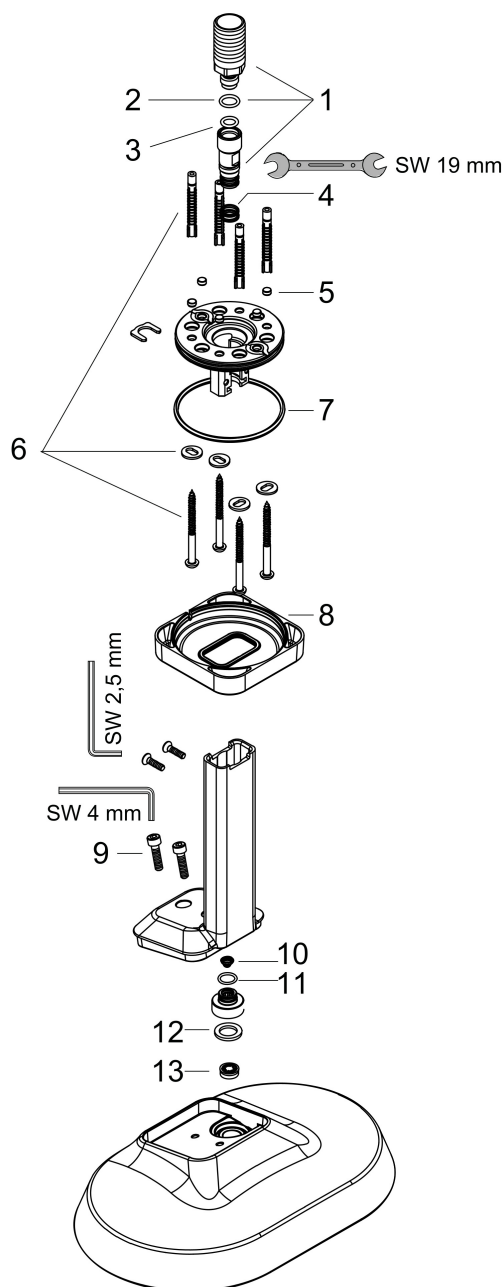

Merk	AXOR
Artikelnaam	AXOR ShowerSphere hoofddouche 250/160 1jet met plafondaansluiting
Art.nr.	39763990
Oppervlakte	Polished Gold Optic
Netto prijs	1.235,40 EUR

Product foto

Maat tekeningen

Kenmerken

- bestaat uit: hoofddouche, plafondaansluiting
- diameter straalplaat 250 x 160 mm
- Rain
- FlexPower: straalnoppen passen zich automatisch aan de waterdruk aan door te openen en te sluiten
- QuickClean+: voorkom kalkaanslag dankzij de elasticiteit van de straalnoppen
- doorstroomregelaar: 12 l/min (met mogelijke toleranties $\pm 10\%$)
- functie van: 5,9 l/min
- maximale doorstroomhoeveelheid bij 3 bar: 12 l/min
- afdekplaat van metaal
- plafonddouche afneembaar voor reiniging
- metalen plafondaansluiting
- plafondbevestiging 145 mm

Technologie

Straalsoorten

Certificaat

Merk	AXOR
Artikelnaam	AXOR ShowerSphere hoofddouche 250/160 1jet met plafondaansluiting
Art.nr.	39763990
Oppervlakte	Polished Gold Optic
Netto prijs	1.235,40 EUR

Stroomschema

Merk	AXOR
Artikelnaam	AXOR ShowerSphere hoofddouche 250/160 1jet met plafondaansluiting
Art.nr.	39763990
Oppervlakte	Polished Gold Optic
Netto prijs	1.235,40 EUR

Explosietekening voor bouwjaar: >06/25

Merk AXOR
 Artikelnaam **AXOR ShowerSphere** hoofddouche 250/160 1jet met plafondaansluiting
 Art.nr. 39763990
 Oppervlakte Polished Gold Optic
 Netto prijs 1.235,40 EUR

Onderdelen voor bouwjaar: >06/25

Pos	Beschrijving	Art.nr.	Prijs
1	aansluiting	85088000	91,50
2	O-ring 10x2	98170000	3,00
3	O-ring 8x2	98112000	3,00
4	O-ring 10x1,5	98123000	3,00
5	greepstop	93735460	7,70
6	bevestigingsmateriaal	96179000	10,40
7	O-ring 60x3	98180000	3,00
8	rozet compl.	85087990	137,30
9	schroef-set	96525000	7,70
10	zeef	94467000	7,70
11	dichting	98058000	3,00
12	doorstroombegrenzer	98092000	7,70