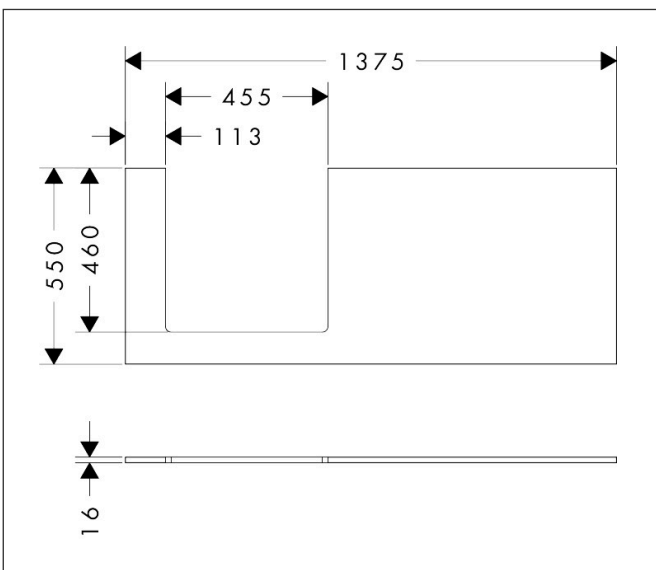

Merk	hansgrohe
Artikelnaam	Xilesa E console 1375/550 met uitsparing links voor geslepen opzetwastafel
Art.nr.	54272780
Oppervlakte	Sand Matt Beige
Netto prijs	278,64 EUR

Product foto

Kenmerken

- materiaal: 3-laags spaanplaat met hoge dichtheid
- oppervlaktmateriaal: laminaat (HPL)
- MoistureProof: duurzaam materiaal dat lang mooi blijft
- aantal wastafeluitsparingen: 1
- wastafeluitsparing: links
- wandmontage
- met bevestigingsmateriaal
- met uitsparing voor geslepen opzetwastafel
- geslepen opzetwastafel en badkamermeubel moeten apart worden besteld
- console kan alleen samen met badmeubel voor console worden gemonteerd

Maat tekeningen

Technologie

Certificaat

Merk	hansgrohe
Artikelnaam	Xilesa E console 1375/550 met uitsparing links voor geslepen opzetwastafel
Art.nr.	54272780
Oppervlakte	Sand Matt Beige
Netto prijs	278,64 EUR

Benodigde onderdelen (naar keuze)

Product foto	Artikelnaam	Art.nr.	Prijs
	hansgrohe Xilesa E badmeubel 1375/550 met 2 lade voor consoles voor waskom/opzetwastafel geslepen Sand Matt Beige	54268780	860,76
	hansgrohe Xilesa E badmeubel 1375/550 met 4 lades voor consoles voor waskom/geslepen wastafel Sand Matt Beige	54305780	1.211,76
	hansgrohe Xilesa E badmeubel 1375/550 met 4 lades PushOpen voor consoles voor waskom/geslepen wastafel Sand Matt Beige	54306780	1.424,52