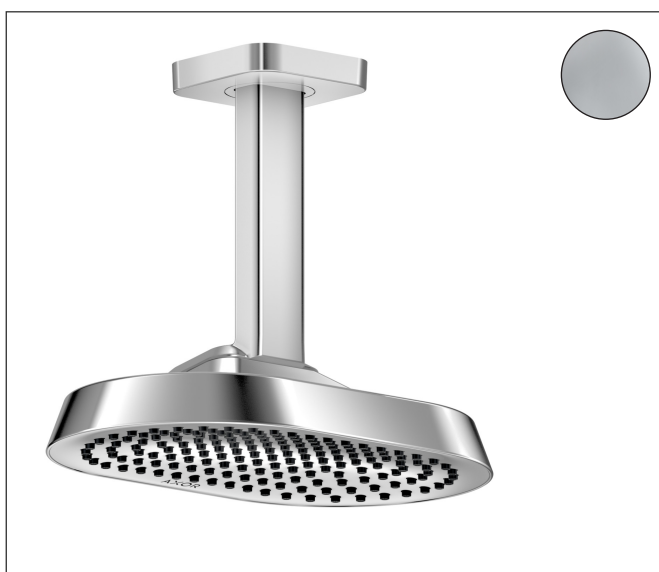

Merk	AXOR
Artikelnaam	AXOR ShowerSphere hoofddouche 250/160 1jet EcoSmart met plafondaansluiting
Art.nr.	39764000
Oppervlakte	chrom
Netto prijs	800,00 EUR

Product foto

Kenmerken

- bestaat uit: hoofddouche, plafondaansluiting
- diameter straalplaat 250 x 160 mm
- Rain
- FlexPower: straalnoppen passen zich automatisch aan de waterdruk aan door te openen en te sluiten
- QuickClean+: voorkom kalkaanslag dankzij de elasticiteit van de straalnoppen
- doorstroomregelaar: 8 l/min (met mogelijke toleranties -20%)
- functie van: 4,6 l/min
- maximale doorstroomhoeveelheid bij 3 bar: 8 l/min
- afdekplaat van metaal
- plafonddouche afneembaar voor reiniging
- metalen plafondaansluiting
- plafondbevestiging 145 mm
- EcoSmart: Veel waterplezier met veel minder water
- EU taxonomie: max. 8l/min

Maat tekeningen

Technologie

Straalsoorten

Certificaat

Merk AXOR
Artikelnaam **AXOR ShowerSphere** hoofddouche 250/160 1jet EcoSmart met
plafondaansluiting
Art.nr. 39764000
Oppervlakte chroom
Netto prijs 800,00 EUR

Stroomschema

Merk	AXOR
Artikelnaam	AXOR ShowerSphere hoofddouche 250/160 1jet EcoSmart met plafondaansluiting
Art.nr.	39764000
Oppervlakte	chromium
Netto prijs	800,00 EUR

Explosietekening voor bouwjaar: >06/25

Merk AXOR
 Artikelnaam **AXOR ShowerSphere** hoofddouche 250/160 1jet EcoSmart met
 plafondaansluiting
 Art.nr. 39764000
 Oppervlakte chroom
 Netto prijs 800,00 EUR

Onderdelen voor bouwjaar: >06/25

Pos	Beschrijving	Art.nr.	Prijs
1	aansluiting	85088000	91,50
2	O-ring 10x2	98170000	3,00
3	O-ring 8x2	98112000	3,00
4	O-ring 10x1,5	98123000	3,00
5	greepstop	93735460	7,70
6	bevestigingsmateriaal	96179000	10,40
7	O-ring 60x3	98180000	3,00
8	rozet compl.	85087000	91,50
9	schroef-set	96525000	7,70
10	zeef	94467000	7,70
11	dichting	98058000	3,00
12	doorstroombegrenzer	98093000	7,70