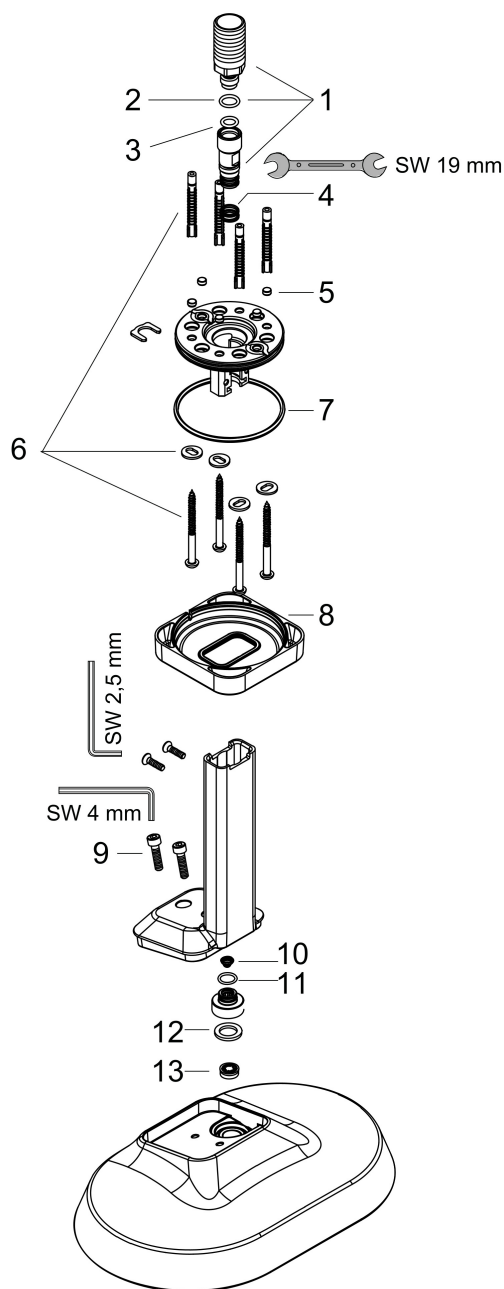

Merk	AXOR
Artikelnaam	AXOR ShowerSphere hoofddouche 250/160 1jet EcoSmart met plafondaansluiting
Art.nr.	39764000
Oppervlakte	chrom
Netto prijs	800,00 EUR

Product foto

Kenmerken

- bestaat uit: hoofddouche, plafondaansluiting
- diameter straalplaat 250 x 160 mm
- Rain
- FlexPower: straalnoppen passen zich automatisch aan de waterdruk aan door te openen en te sluiten
- QuickClean+: voorkom kalkaanslag dankzij de elasticiteit van de straalnoppen
- doorstroomregelaar: 8 l/min (met mogelijke toleranties -20%)
- functie van: 4,6 l/min
- maximale doorstroomhoeveelheid bij 3 bar: 8 l/min
- afdekplaat van metaal
- plafonddouche afneembaar voor reiniging
- metalen plafondaansluiting
- plafondbevestiging 145 mm
- EcoSmart: Veel waterplezier met veel minder water
- EU taxonomie: max. 8l/min

Maat tekeningen

Technologie

Straalsoorten

Certificaat

Merk AXOR
Artikelnaam **AXOR ShowerSphere** hoofddouche 250/160 1jet EcoSmart met
plafondaansluiting
Art.nr. 39764000
Oppervlakte chroom
Netto prijs 800,00 EUR

Stroomschema

Merk	AXOR
Artikelnaam	AXOR ShowerSphere hoofddouche 250/160 1jet EcoSmart met plafondaansluiting
Art.nr.	39764000
Oppervlakte	chromium
Netto prijs	800,00 EUR

Explosietekening voor bouwjaar: >06/25

Merk AXOR
 Artikelnaam **AXOR ShowerSphere** hoofddouche 250/160 1jet EcoSmart met
 plafondaansluiting
 Art.nr. 39764000
 Oppervlakte chroom
 Netto prijs 800,00 EUR

Onderdelen voor bouwjaar: >06/25

Pos	Beschrijving	Art.nr.	Prijs
1	aansluiting	85088000	91,50
2	O-ring 10x2	98170000	3,00
3	O-ring 8x2	98112000	3,00
4	O-ring 10x1,5	98123000	3,00
5	greepstop	93735460	7,70
6	bevestigingsmateriaal	96179000	10,40
7	O-ring 60x3	98180000	3,00
8	rozet compl.	85087000	91,50
9	schroef-set	96525000	7,70
10	zeef	94467000	7,70
11	dichting	98058000	3,00
12	doorstroombegrenzer	98093000	7,70