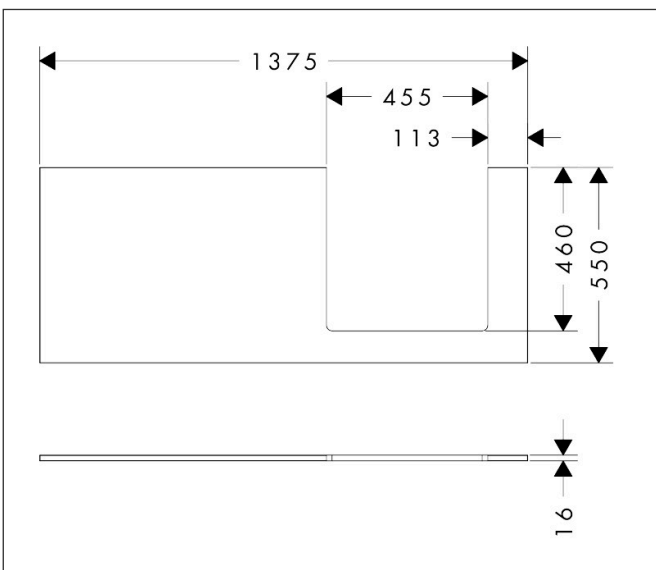

Merk	hansgrohe
Artikelnaam	Xilesa E console 1375/550 met uitsparing rechts voor geslepen opzetwastafel
Art.nr.	54273550
Oppervlakte	Cashmere Oak
Netto prijs	278,64 EUR

Product foto

Kenmerken

- materiaal: 3-laags spaanplaat met hoge dichtheid
- oppervlaktmateriaal: laminaat (HPL)
- MoistureProof: duurzaam materiaal dat lang mooi blijft
- aantal wastafeluitsparingen: 1
- wastafeluitsparing: rechts
- wandmontage
- met bevestigingsmateriaal
- met uitsparing voor geslepen opzetwastafel
- geslepen opzetwastafel en badkamermeubel moeten apart worden besteld
- console kan alleen samen met badmeubel voor console worden gemonteerd

Maat tekeningen

Technologie

Certificaat

Merk	hansgrohe
Artikelnaam	Xilesa E console 1375/550 met uitsparing rechts voor geslepen opzetwastafel
Art.nr.	54273550
Oppervlakte	Cashmere Oak
Netto prijs	278,64 EUR

Benodigde onderdelen (naar keuze)

Product foto	Artikelnaam	Art.nr.	Prijs
	hansgrohe Xilesa E badmeubel 1375/550 met 2 lade voor consoles voor waskom/opzetwastafel geslepen Cashmere Oak	54268550	860,76
	hansgrohe Xilesa E badmeubel 1375/550 met 4 lades voor consoles voor waskom/geslepen wastafel Cashmere Oak	54305550	1.211,76
	hansgrohe Xilesa E badmeubel 1375/550 met 4 lades PushOpen voor consoles voor waskom/geslepen wastafel Cashmere Oak	54306550	1.424,52