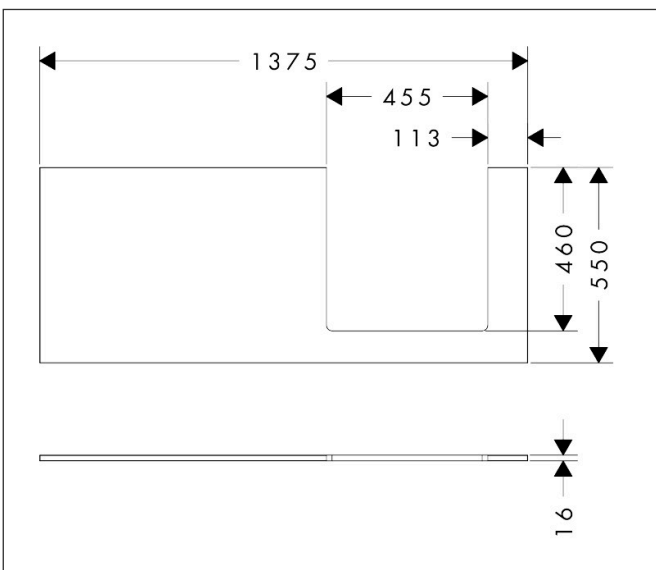

| | |
|-------------|--|
| Merk | hansgrohe |
| Artikelnaam | Xilesa E console 1375/550 met uitsparing rechts voor geslepen opzetwastafel |
| Art.nr. | 54273700 |
| Oppervlakte | Mat wit |
| Netto prijs | 278,64 EUR |

Product foto

Kenmerken

- materiaal: 3-laags spaanplaat met hoge dichtheid
- oppervlaktemateriaal: laminaat (HPL)
- MoistureProof: duurzaam materiaal dat lang mooi blijft
- aantal wastafeluitsparingen: 1
- wastafeluitsparing: rechts
- wandmontage
- met bevestigingsmateriaal
- met uitsparing voor geslepen opzetwastafel
- geslepen opzetwastafel en badkamermeubel moeten apart worden besteld
- console kan alleen samen met badmeubel voor console worden gemonteerd

Maat tekeningen

Technologie

Certificaat

| | |
|-------------|--|
| Merk | hansgrohe |
| Artikelnaam | Xilesa E console 1375/550 met uitsparing rechts voor geslepen opzetwastafel |
| Art.nr. | 54273700 |
| Oppervlakte | Mat wit |
| Netto prijs | 278,64 EUR |