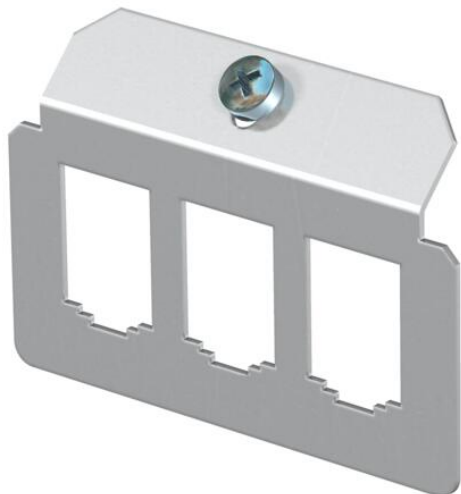

## Draagplaat 3x type B voor montage drager

Artikelnummer: 7407824

Draagplaat voor de bevestiging van drie data-outlets van volgende types: BTR: E-DAT module; Dätwyler: MS en MS-N; Kerpen: VarioKeystone.

Afmeting van een montage-opening in mm: 19,35/21,55 x 14,85.

A2 Roestvrij staal 1.4301

### Stamgegevens

Artikelnummer	7407824
Type	MTM 3B
Omschrijving 1	Dragerplaat
Omschrijving 2	met 3 x gatenpatroon type B
Fabrikant	OBO
Materiaal	Roestvast staal 1.4301
Kleinste verkoop-eenheid	1
Eenheid van hoeveelheid	Stuk
Gewicht	2,4 kg
Eenheid gewicht	kg/100 st.
CO <sub>2</sub> -voetafdruk (GWP) van wieg tot poort	0,1999 kg CO <sub>2</sub> e / 1 Stuk

### Afmetingen

Lengte	72 mm
--------	-------