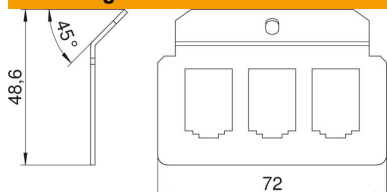

Afmeting van een montage-opening in mm: 19,35/21,55 x 14,85.

A2 Roestvrij staal 1.4301

### Stamgegevens

Artikelnummer	7407824
Type	MTM 3B
Omschrijving 1	Dragerplaat
Omschrijving 2	met 3 x gatenpatroon type B
Fabrikant	OBO
Materiaal	Roestvast staal 1.4301
Kleinste verkoop-eenheid	1
Eenheid van hoeveelheid	Stuk
Gewicht	2,4 kg
Eenheid gewicht	kg/100 st.
CO <sub>2</sub> -voetafdruk (GWP) van wieg tot poort	0,1999 kg CO <sub>2</sub> e / 1 Stuk

### Afmetingen

Lengte	72 mm
--------	-------