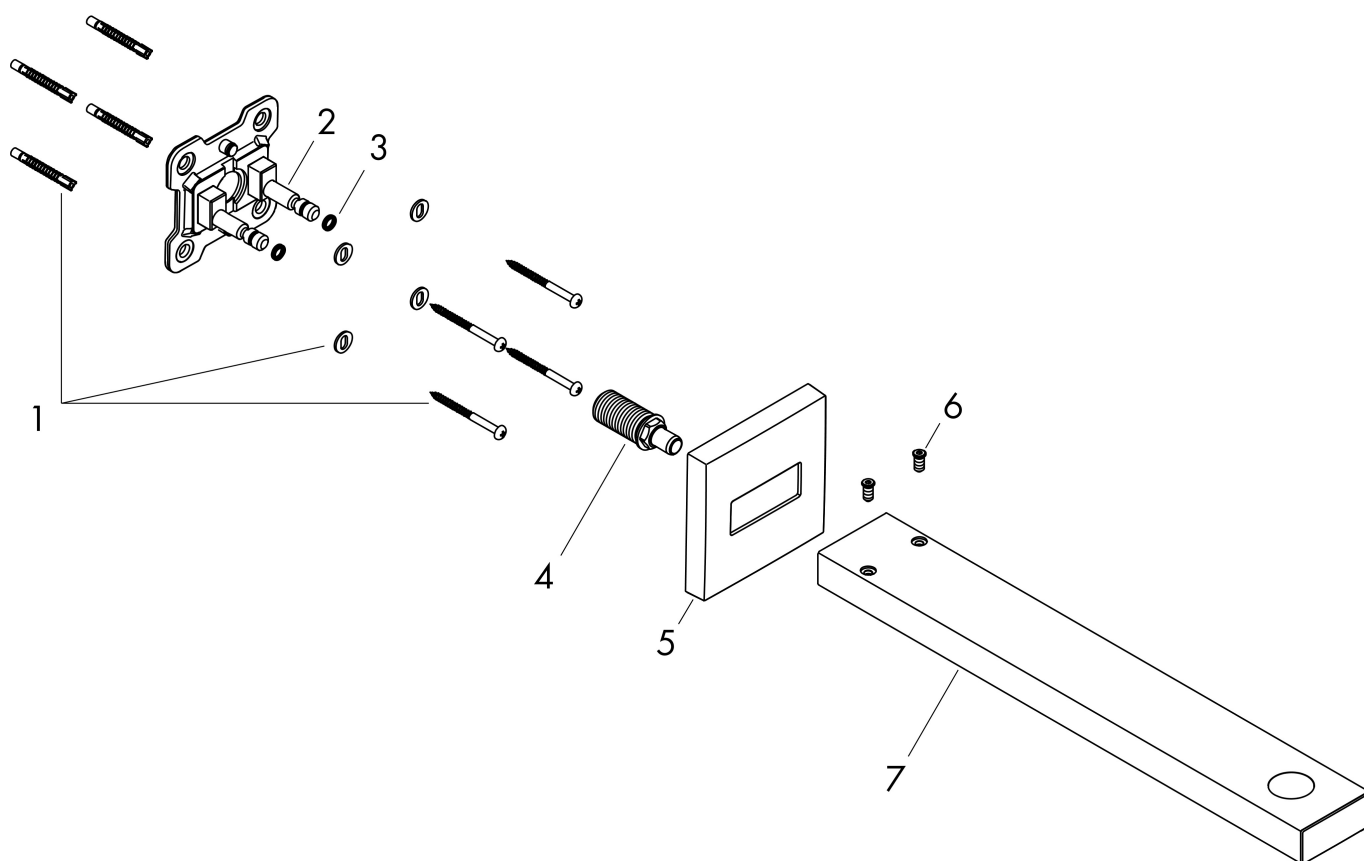

## Kenmerken

- lengte: 390 mm
- van messing
- aansluiting: G1/2

## Maat tekeningen

Artikelnaam	douche-arm Square 38,9 cm
Art.nr.	27694140
Oppervlakte	Brushed Bronze
Netto prijs	381,65 EUR

## Explosietekening voor bouwjaar: >01/21

Artikelnaam	douche-arm Square 38,9 cm
Art.nr.	27694140
Oppervlakte	Brushed Bronze
Netto prijs	381,65 EUR

**Onderdelen voor bouwjaar: >01/21**

<b>Pos</b>	<b>Beschrijving</b>	<b>Art.nr.</b>	<b>Prijs</b>
1	bevestigingsmateriaal	96179000	10,82
2	muurflans	93441000	54,08
3	O-ring 6x2	98458000	3,12
4	aansluiting	93416000	42,22
5	kap	93126140	51,06
6	schroef	93431000	8,01
7	douche-arm	93221140	355,06