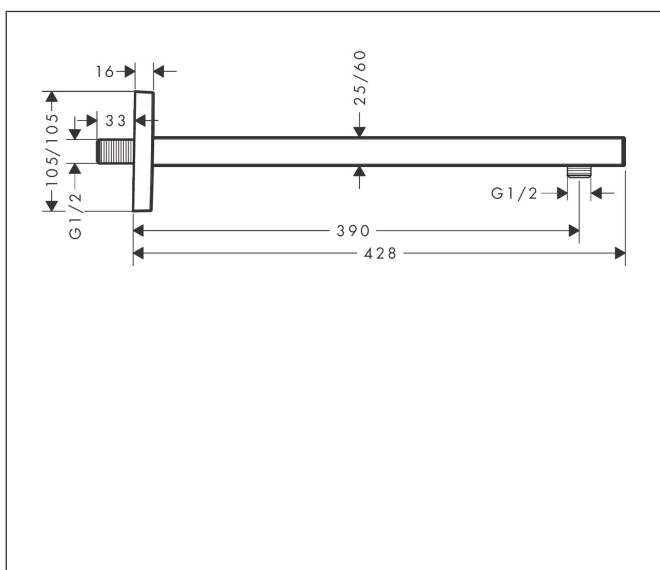

Artikelnaam           douche-arm Square 38,9 cm  
Art.nr.                 27694140  
Oppervlakte           Brushed Bronze  
Netto prijs             381,65 EUR

## Kenmerken

- lengte: 390 mm
- van messing
- aansluiting: G1/2

## Maat tekeningen

Artikelnaam	douche-arm Square 38,9 cm
Art.nr.	27694140
Oppervlakte	Brushed Bronze
Netto prijs	381,65 EUR

## Explosietekening voor bouwjaar: >01/21

Artikelnaam	douche-arm Square 38,9 cm
Art.nr.	27694140
Oppervlakte	Brushed Bronze
Netto prijs	381,65 EUR

**Onderdelen voor bouwjaar: >01/21**

<b>Pos</b>	<b>Beschrijving</b>	<b>Art.nr.</b>	<b>Prijs</b>
1	bevestigingsmateriaal	96179000	10,82
2	muurflans	93441000	54,08
3	O-ring 6x2	98458000	3,12
4	aansluiting	93416000	42,22
5	kap	93126140	51,06
6	schroef	93431000	8,01
7	douche-arm	93221140	355,06