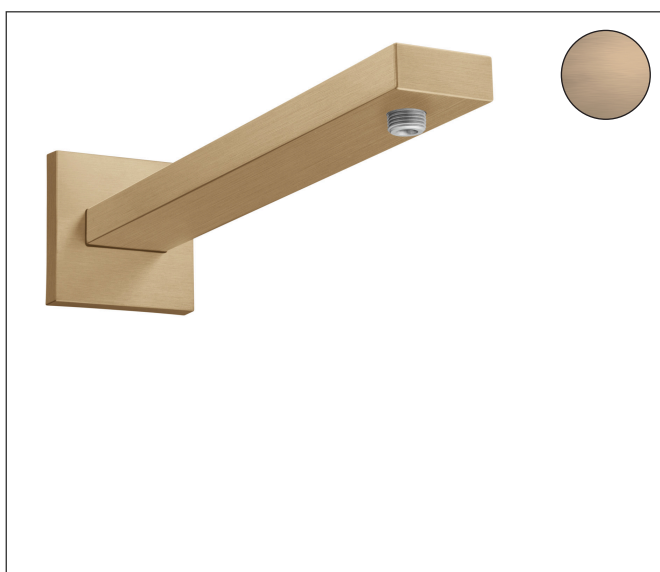

Artikelnaam           douche-arm Square 38,9 cm  
Art.nr.                 27694140  
Oppervlakte           Brushed Bronze  
Netto prijs             381,65 EUR

## Product foto

## Kenmerken

- lengte: 390 mm
- van messing
- aansluiting: G1/2

## Maat tekeningen

Artikelnaam	douche-arm Square 38,9 cm
Art.nr.	27694140
Oppervlakte	Brushed Bronze
Netto prijs	381,65 EUR