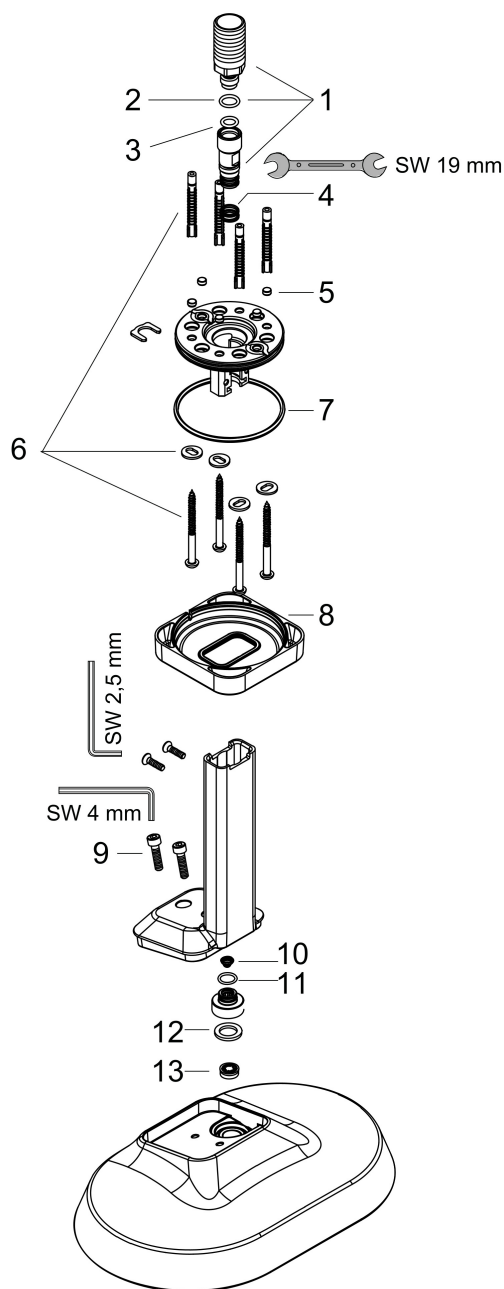

Merk	AXOR
Artikelnaam	AXOR ShowerSphere hoofddouche 250/160 1jet EcoSmart met plafondaansluiting
Art.nr.	39764340
Oppervlakte	Brushed Black Chrome
Netto prijs	1.200,00 EUR

Product foto

Kenmerken

- bestaat uit: hoofddouche, plafondaansluiting
- diameter straalplaat 250 x 160 mm
- Rain
- FlexPower: straalnoppen passen zich automatisch aan de waterdruk aan door te openen en te sluiten
- QuickClean+: voorkom kalkaanslag dankzij de elasticiteit van de straalnoppen
- doorstroomregelaar: 8 l/min (met mogelijke toleranties -20%)
- functie van: 4,6 l/min
- maximale doorstroomhoeveelheid bij 3 bar: 8 l/min
- afdekplaat van metaal
- plafonddouche afneembaar voor reiniging
- metalen plafondaansluiting
- plafondbevestiging 145 mm
- EcoSmart: Veel waterplezier met veel minder water
- EU taxonomie: max. 8l/min

Maat tekeningen

Technologie

Straalsoorten

Certificaat

Merk AXOR
Artikelnaam **AXOR ShowerSphere** hoofddouche 250/160 1jet EcoSmart met
plafondaansluiting
Art.nr. 39764340
Oppervlakte Brushed Black Chrome
Netto prijs 1.200,00 EUR

Stroomschema

Merk AXOR
Artikelnaam **AXOR ShowerSphere** hoofddouche 250/160 1jet EcoSmart met
plafondaansluiting
Art.nr. 39764340
Oppervlakte Brushed Black Chrome
Netto prijs 1.200,00 EUR

Explosietekening voor bouwjaar: >06/25

Merk AXOR
 Artikelnaam **AXOR ShowerSphere** hoofddouche 250/160 1jet EcoSmart met
 plafondaansluiting
 Art.nr. 39764340
 Oppervlakte Brushed Black Chrome
 Netto prijs 1.200,00 EUR

Onderdelen voor bouwjaar: >06/25