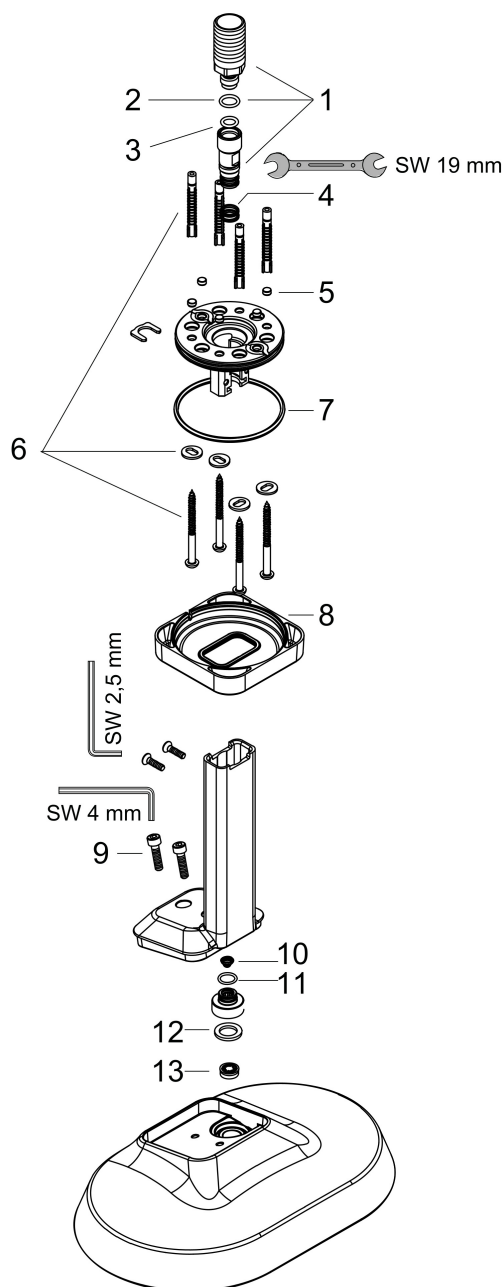

Merk	AXOR
Artikelnaam	AXOR ShowerSphere hoofddouche 250/160 1jet EcoSmart met plafondaansluiting
Art.nr.	39764820
Oppervlakte	Brushed Nickel
Netto prijs	1.200,00 EUR

Product foto

Kenmerken

- bestaat uit: hoofddouche, plafondaansluiting
- diameter straalplaat 250 x 160 mm
- Rain
- FlexPower: straalnoppen passen zich automatisch aan de waterdruk aan door te openen en te sluiten
- QuickClean+: voorkom kalkaanslag dankzij de elasticiteit van de straalnoppen
- doorstroomregelaar: 8 l/min (met mogelijke toleranties -20%)
- functie van: 4,6 l/min
- maximale doorstroomhoeveelheid bij 3 bar: 8 l/min
- afdekplaat van metaal
- plafonddouche afneembaar voor reiniging
- metalen plafondaansluiting
- plafondbevestiging 145 mm
- EcoSmart: Veel waterplezier met veel minder water
- EU taxonomie: max. 8l/min

Maat tekeningen

Technologie

Straalsoorten

Certificaat

Merk AXOR
Artikelnaam **AXOR ShowerSphere** hoofddouche 250/160 1jet EcoSmart met
plafondaansluiting
Art.nr. 39764820
Oppervlakte Brushed Nickel
Netto prijs 1.200,00 EUR

Stroomschema

Merk AXOR
Artikelnaam **AXOR ShowerSphere** hoofddouche 250/160 1jet EcoSmart met
plafondaansluiting
Art.nr. 39764820
Oppervlakte Brushed Nickel
Netto prijs 1.200,00 EUR

Explosietekening voor bouwjaar: >06/25

Merk AXOR
 Artikelnaam **AXOR ShowerSphere** hoofddouche 250/160 1jet EcoSmart met
 plafondaansluiting
 Art.nr. 39764820
 Oppervlakte Brushed Nickel
 Netto prijs 1.200,00 EUR

Onderdelen voor bouwjaar: >06/25